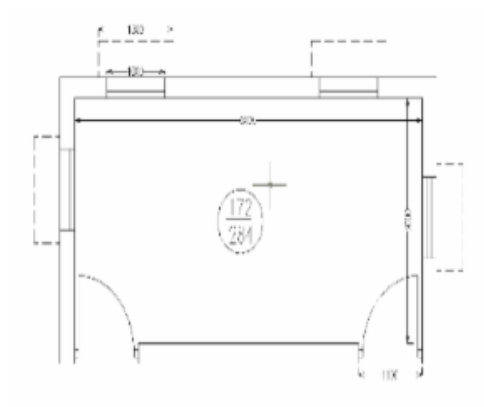

নির্বাচক নিবন্ধন আধিকারিকের স্বাক্ষর

Nazri Naksha

Google Map View

Polling Station Building Front View

Polling Station Front View

Cad View

Key MAP View

1 নাম : প্রকাশ পান পিতার নাম : গুরুপদ পান বাড়ির নং : n0225 বয়স : 46 লিঙ্গ : পুরুষ	MYB1253095 ফটো উপলব্ধ	2 নাম : হিয়া পান স্বামীর নাম : প্রকাশ পান বাড়ির নং : n0224 বয়স : 44 লিঙ্গ : মহিলা	MYB2276426 ফটো উপলব্ধ	3 নাম : মিহির লায়েক পিতার নাম : সুবোধ লায়েক বাড়ির নং : n0122 বয়স : 54 লিঙ্গ : পুরুষ	XTG1100601 ফটো উপলব্ধ
4 নাম : সূতপা লায়েক স্বামীর নাম : মিহির লায়েক বাড়ির নং : n0113 বয়স : 43 লিঙ্গ : মহিলা	XTG1100593 ফটো উপলব্ধ	5 নাম : বিজয় জানা পিতার নাম : মুকুন্দ জানা বাড়ির নং : n0330 বয়স : 49 লিঙ্গ : পুরুষ	KVQ2589711 ফটো উপলব্ধ	6 নাম : টুম্পা মাল স্বামীর নাম : সঞ্জয় মাল বাড়ির নং : n0287 বয়স : 40 লিঙ্গ : মহিলা	XTG1099829 ফটো উপলব্ধ
7 নাম : স্বামী সত্যশিবানন্দ পিতার নাম : স্বামী সত্যানন্দ বাড়ির নং : n0248 বয়স : 60 লিঙ্গ : পুরুষ	XTG1470996 ফটো উপলব্ধ	8 নাম : বৃন্দাবন দে পিতার নাম : জগবন্ধু দে বাড়ির নং : n0051 বয়স : 33 লিঙ্গ : পুরুষ	XTG1389923 ফটো উপলব্ধ	9 নাম : সুরেখা দে স্বামীর নাম : দীনবন্ধু দে বাড়ির নং : n0051 বয়স : 61 লিঙ্গ : মহিলা	WB/41/286/057496 ফটো উপলব্ধ
10 নাম : বামাপ্রসাদ দে পিতার নাম : বাউল দে বাড়ির নং : n0051 বয়স : 67 লিঙ্গ : পুরুষ	WB/41/286/057303 ফটো উপলব্ধ	11 নাম : তন্দ্রা দে স্বামীর নাম : বামাপ্রসাদ দে বাড়ির নং : n0051 বয়স : 58 লিঙ্গ : মহিলা	KVQ2194223 ফটো উপলব্ধ	12 নাম : গৌতম লায়েক পিতার নাম : নন্দদুলাল লায়েক বাড়ির নং : n0051 বয়স : 56 লিঙ্গ : পুরুষ	KVQ2592277 ফটো উপলব্ধ
13 নাম : উত্তম শীল পিতার নাম : কালিদাস শীল বাড়ির নং : এন0018 বয়স : 59 লিঙ্গ : পুরুষ	IIX1208933 ফটো উপলব্ধ	14 নাম : জগবন্ধু পিতার নাম : বাউল দে বাড়ির নং : n0051 বয়স : 72 লিঙ্গ : পুরুষ	XTG2124543 ফটো উপলব্ধ	15 নাম : বৃষ্টি দাস স্বামীর নাম : ব্রজেন্দ্র প্রসাদ দাস বাড়ির নং : n0018 বয়স : 28 লিঙ্গ : মহিলা	XTG2266997 ফটো উপলব্ধ
16 নাম : কৃষ্ণেন্দ্র সিল পিতার নাম : উত্তম সিল বাড়ির নং : দুবরাজপুর বয়স : 22 লিঙ্গ : পুরুষ	XTG2552594 ফটো উপলব্ধ	17 নাম : রেহা পান পিতার নাম : প্রকাশ পান বাড়ির নং : এন0225 বয়স : 21 লিঙ্গ : মহিলা	XTG2502961 ফটো উপলব্ধ	18 নাম : মিতা লাহা (দত্ত) স্বামীর নাম : রামকৃষ্ণ দত্ত বাড়ির নং : নীঅর শারদা পল্লি বয়স : 36 লিঙ্গ : মহিলা	XTG1126754 ফটো উপলব্ধ
19 নাম : অর্চনা দে স্বামীর নাম : জগবনধু দে বাড়ির নং : n0051 বয়স : 65 লিঙ্গ : মহিলা	XTG2124568 ফটো উপলব্ধ	20 নাম : স্বামী মহেন্দ্রপানন্দ পিতার নাম : ঠাকুর সত্যানন্দ দেব বাড়ির নং : n0246 বয়স : 55 লিঙ্গ : পুরুষ	XTG1470905 ফটো উপলব্ধ	21 নাম : টিটু মাহাতা (দুবে) স্বামীর নাম : সুবীর দুবে বাড়ির নং : n0259 বয়স : 38 লিঙ্গ : মহিলা	XTG1572866 ফটো উপলব্ধ
22 নাম : অপর্ণা ঘোষ স্বামীর নাম : ধনঞ্জয় ঘোষ বাড়ির নং : n0123 বয়স : 43 লিঙ্গ : মহিলা	MCB1978501 ফটো উপলব্ধ	23 নাম : ০০০০ ০০০ স্বামীর নাম : ০০০০০ ০০০ বাড়ির নং : n0123 বয়স : 30 লিঙ্গ : মহিলা	GTX5060512 ফটো উপলব্ধ	24 নাম : কৌন্তভ মন্ডল মায়ের নাম : চন্দনা মন্ডল বাড়ির নং : n0123 বয়স : 34 লিঙ্গ : পুরুষ	XTG1753532 ফটো উপলব্ধ
25 নাম : বিধান গড়াই পিতার নাম : পূর্ণ চন্দ্র গড়াই বাড়ির নং : n0123 বয়স : 24 লিঙ্গ : পুরুষ	XTG2266963 ফটো উপলব্ধ	26 নাম : ০০০০০ ০০০ পিতার নাম : ০০০০০০ ০০০ বাড়ির নং : n0123 বয়স : 34 লিঙ্গ : পুরুষ	GTX0421198 ফটো উপলব্ধ	27 নাম : প্রত্যাষ কুমার সৌ পিতার নাম : ক্ষুদিরাম সৌ বাড়ির নং : n0123 বয়স : 48 লিঙ্গ : পুরুষ	KVQ2543031 ফটো উপলব্ধ
28 নাম : ০০০০০০ ০০০ স্বামীর নাম : ০০০ ০০০ বাড়ির নং : n0123 বয়স : 59 লিঙ্গ : মহিলা	GTX2410866 ফটো উপলব্ধ	29 নাম : ময়না শর্মা চট্টোপাধ্যায় স্বামীর নাম : শঙ্কু চট্টোপাধ্যায় বাড়ির নং : n0123 বয়স : 28 লিঙ্গ : মহিলা	XTG2266716 ফটো উপলব্ধ	30 নাম : তোতন দাস পিতার নাম : রতন দাস বাড়ির নং : n0129 বয়স : 24 লিঙ্গ : পুরুষ	XTG2266948 ফটো উপলব্ধ