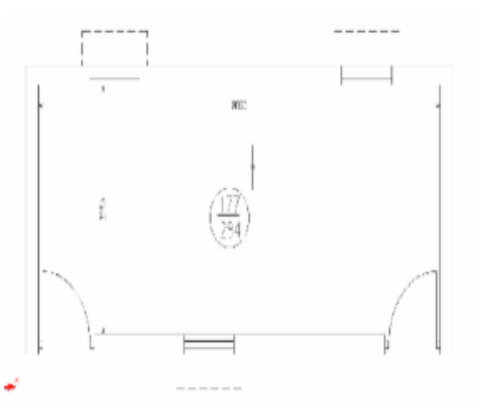

নির্বাচক নিবন্ধন আধিকারিকের স্বাক্ষর

Nazri Naksha

Google Map View

Polling Station Building Front View

Polling Station Front View

Cad View

Key MAP View

1	WB/41/286/048183	নাম : সিপিকা গরাই পিতার নাম: শংকর গরাই বাড়ির নং : n0002 বয়স : 52 লিঙ্গ : মহিলা	ফটো উপলব্ধ	2	WB/41/286/069263	নাম : পান্না কবিরাজ পিতার নাম: ধীরেন্দ্রনাথ কবিরাজ বাড়ির নং : n0002 বয়স : 55 লিঙ্গ : পুরুষ	ফটো উপলব্ধ	3	WB/41/286/069397	নাম : প্রভাত বাপ্দী পিতার নাম: তারা বাপ্দী বাড়ির নং : n0002 বয়স : 62 লিঙ্গ : পুরুষ	ফটো উপলব্ধ
4	WB/41/286/069399	নাম : জ্যোৎস্না বাপ্দী স্বামীর নাম: প্রভাত বাপ্দী বাড়ির নং : n0002 বয়স : 55 লিঙ্গ : মহিলা	ফটো উপলব্ধ	5	WB/41/286/069524	নাম : সুকুমার বাপ্দী পিতার নাম: তারা বাপ্দী বাড়ির নং : n0002 বয়স : 61 লিঙ্গ : পুরুষ	ফটো উপলব্ধ	6	WB/41/286/069499	নাম : চিন্তা বাপ্দী স্বামীর নাম: সুকুমার বাপ্দী বাড়ির নং : n0002 বয়স : 52 লিঙ্গ : মহিলা	ফটো উপলব্ধ
7	XTG1471945	নাম : মনোজ বাপ্দী পিতার নাম: সুকুমার বাপ্দী বাড়ির নং : n0002 বয়স : 42 লিঙ্গ : পুরুষ	ফটো উপলব্ধ	8	KVQ2200491	নাম : বিন্দু কবিরাজ স্বামীর নাম: গৌতম মনী কবিরাজ বাড়ির নং : n0002 বয়স : 55 লিঙ্গ : মহিলা	ফটো উপলব্ধ	9	XTG1101609	নাম : ক্ষমা রঞ্জন পিতার নাম: মধুসূদন রঞ্জন বাড়ির নং : n0002 বয়স : 42 লিঙ্গ : মহিলা	ফটো উপলব্ধ
10	XTG1101724	নাম : সুদীপ মন্ডল পিতার নাম: অনাথ বন্ধু মন্ডল বাড়ির নং : n0002 বয়স : 36 লিঙ্গ : পুরুষ	ফটো উপলব্ধ	11	KVQ2531127	নাম : ঝুম্পা কবিরাজ (কর্মকার) স্বামীর নাম: পান্নালাল কবিরাজ বাড়ির নং : এন0000 বয়স : 47 লিঙ্গ : মহিলা	ফটো উপলব্ধ	12	XTG2359909	নাম : জিতু কবিরাজ পিতার নাম: রাজু কবিরাজ বাড়ির নং : এন0002 বয়স : 24 লিঙ্গ : মহিলা	ফটো উপলব্ধ
13	KVQ2592590	নাম : শকুন্তলা কবিরাজ স্বামীর নাম: রাজু কবিরাজ বাড়ির নং : n0002 বয়স : 42 লিঙ্গ : মহিলা	ফটো উপলব্ধ	14	XTG1391358	নাম : বিনোদিনী বাপ্দী পিতার নাম: প্রভাত বাপ্দী বাড়ির নং : n0002 বয়স : 37 লিঙ্গ : মহিলা	ফটো উপলব্ধ	15	XTG2359396	নাম : রাজু কবিরাজ পিতার নাম: ধীরেন্দ্রনাথ কবিরাজ বাড়ির নং : n0002 বয়স : 51 লিঙ্গ : পুরুষ	ফটো উপলব্ধ
16	XTG1101385	নাম : রূপা পাত্র (ধারা) স্বামীর নাম: সোমনাথ পাত্র বাড়ির নং : এন0123 বয়স : 45 লিঙ্গ : মহিলা	ফটো উপলব্ধ	17	KVQ2200475	নাম : নিষ্ঠুর কুমার কবিরাজ পিতার নাম: মুক্তিপ্রসন্ন কবিরাজ বাড়ির নং : n0017 বয়স : 67 লিঙ্গ : পুরুষ	ফটো উপলব্ধ	18	XTG2129807	নাম : বিশ্বজিৎ কবিরাজ পিতার নাম: জয়দেব কবিরাজ বাড়ির নং : n0001 বয়স : 58 লিঙ্গ : পুরুষ	ফটো উপলব্ধ
19	XTG1754787	নাম : চিরঞ্জীত কবিরাজ পিতার নাম: বিশ্বজিৎ কবিরাজ বাড়ির নং : n0001 বয়স : 29 লিঙ্গ : পুরুষ	ফটো উপলব্ধ	20	XTG1937911	নাম : বনানী কবিরাজ পিতার নাম: শ্যামল কবিরাজ বাড়ির নং : n0175 বয়স : 27 লিঙ্গ : মহিলা	ফটো উপলব্ধ	21	XTG2359289	নাম : গীতা রানী কবিরাজ স্বামীর নাম: মুক্তিপ্রসন্ন কবিরাজ বাড়ির নং : n0017 বয়স : 85 লিঙ্গ : মহিলা	ফটো উপলব্ধ
22	XTG2018646	নাম : পিয়ালী কবিরাজ স্বামীর নাম: কুমারজিৎ কবিরাজ বাড়ির নং : n0194 বয়স : 32 লিঙ্গ : মহিলা	ফটো উপলব্ধ	23	KVQ1570563	নাম : বাসন্তী কবিরাজ স্বামীর নাম: জয়দেব কবিরাজ বাড়ির নং : n0001 বয়স : 73 লিঙ্গ : মহিলা	ফটো উপলব্ধ	24	XTG1574870	নাম : পরিনীতা কবিরাজ মায়ের নাম: কল্যানী কবিরাজ বাড়ির নং : n0048 বয়স : 46 লিঙ্গ : মহিলা	ফটো উপলব্ধ
25	KVQ2530384	নাম : নুপুর কবিরাজ স্বামীর নাম: প্রদীপ কবিরাজ বাড়ির নং : n0021 বয়স : 60 লিঙ্গ : মহিলা	ফটো উপলব্ধ	26	KVQ1570548	নাম : সান্তনু কবিরাজ পিতার নাম: বিজনকুমার কবিরাজ বাড়ির নং : n0021 বয়স : 65 লিঙ্গ : পুরুষ	ফটো উপলব্ধ	27	XTG1391309	নাম : কুমারজিৎ কবিরাজ পিতার নাম: ইন্দুভয়ন কবিরাজ বাড়ির নং : n0017 বয়স : 34 লিঙ্গ : পুরুষ	ফটো উপলব্ধ
28	XTG1574904	নাম : সোমা কবিরাজ স্বামীর নাম: কৌশিক কবিরাজ বাড়ির নং : n0017 বয়স : 35 লিঙ্গ : মহিলা	ফটো উপলব্ধ	29	KVQ1582832	নাম : কৌশিক কবিরাজ পিতার নাম: চতুর কুমার কবিরাজ বাড়ির নং : n0017 বয়স : 44 লিঙ্গ : পুরুষ	ফটো উপলব্ধ	30	WB/41/286/069364	নাম : দুর্বা কবিরাজ স্বামীর নাম: চতুর কবিরাজ বাড়ির নং : n0017 বয়স : 63 লিঙ্গ : মহিলা	ফটো উপলব্ধ