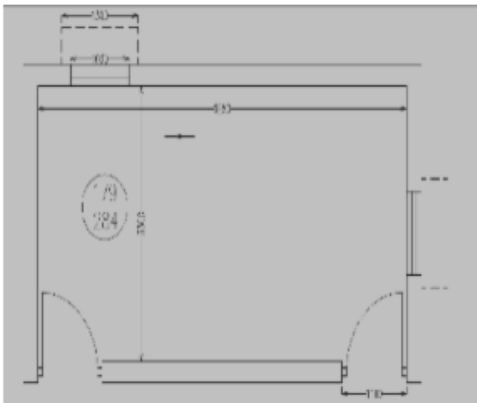

নির্বাচক নিবন্ধন আধিকারিকের স্বাক্ষর

Nazri Naksha

Google Map View

Polling Station Building Front View

Polling Station Front View

Cad View

Key MAP View

1	XTG1545441	ফটো উপলব্ধ	নাম : সুমনা (চক্রবর্তী) চ্যাটাঙ্গী স্বামীর নাম: সিদ্ধার্থমোহন চ্যাটাঙ্গী বাড়ির নং : n0288 বয়স : 31 লিঙ্গ : মহিলা	2	XTG2270767	ফটো উপলব্ধ	নাম : অস্টমী কোড়া স্বামীর নাম: খোকন কোড়া বাড়ির নং : 00 বয়স : 31 লিঙ্গ : মহিলা	3	XTG2422558	ফটো উপলব্ধ	নাম : গণেশ কোড়া অন্যান্য: শিউলি কোড়া বাড়ির নং : এন0158 বয়স : 37 লিঙ্গ : পুরুষ
4	GDV2851244	ফটো উপলব্ধ	নাম : গুজলা কোড়া অন্যান্য: গনু কোড়া বাড়ির নং : এন157 বয়স : 44 লিঙ্গ : পুরুষ	5	XTG2422319	ফটো উপলব্ধ	নাম : কয়েলি কোড়া মায়ের নাম: কামিনী কোড়া বাড়ির নং : এন0157 বয়স : 41 লিঙ্গ : মহিলা	6	XTG2018869	ফটো উপলব্ধ	নাম : মনোজ কোড়া পিতার নাম: ধীরেন কোড়া বাড়ির নং : n0350 বয়স : 31 লিঙ্গ : পুরুষ
7	XTG1849488	ফটো উপলব্ধ	নাম : শুক্লা গন সাহা স্বামীর নাম: রাজু সাহা বাড়ির নং : এন0064 বয়স : 28 লিঙ্গ : মহিলা	8	XTG1575703	ফটো উপলব্ধ	নাম : সোমনাথ গাঙ্গুলী মায়ের নাম: প্রতিমা গাঙ্গুলী বাড়ির নং : n0230 বয়স : 34 লিঙ্গ : পুরুষ	9	XTG1938356	ফটো উপলব্ধ	নাম : মিতা ঘোষ স্বামীর নাম: রাম ঘোষ বাড়ির নং : n0334 বয়স : 28 লিঙ্গ : মহিলা
10	KVQ2203057	ফটো উপলব্ধ	নাম : সিদ্ধার্থমোহন চ্যাটাঙ্গী পিতার নাম: কালিদাস চ্যাটাঙ্গী বাড়ির নং : n0001 বয়স : 47 লিঙ্গ : পুরুষ	11	XTG1575737	ফটো উপলব্ধ	নাম : মিনতী চ্যাটাঙ্গী স্বামীর নাম: আর্ধ্য চ্যাটাঙ্গী বাড়ির নং : n0001 বয়স : 70 লিঙ্গ : মহিলা	12	WB/41/286/084285	ফটো উপলব্ধ	নাম : তুলু চ্যাটাঙ্গী স্বামীর নাম: কাজল চ্যাটাঙ্গী বাড়ির নং : n0001 বয়স : 52 লিঙ্গ : মহিলা
13	WB/41/286/084163	ফটো উপলব্ধ	নাম : কাজল চ্যাটাঙ্গী পিতার নাম: কালিদাস চ্যাটাঙ্গী বাড়ির নং : n0001 বয়স : 55 লিঙ্গ : পুরুষ	14	XTG1938349	ফটো উপলব্ধ	নাম : শৈলেন ডোম পিতার নাম: নকুল ডোম বাড়ির নং : n0333 বয়স : 50 লিঙ্গ : পুরুষ	15	XTG2018901	ফটো উপলব্ধ	নাম : সুকদেব দাস পিতার নাম: বাসুদেব দাস বাড়ির নং : n0008 বয়স : 29 লিঙ্গ : পুরুষ
16	XTG2064954	ফটো উপলব্ধ	নাম : পিঙ্কি দাস স্বামীর নাম: রাজেন্দ্র প্রসাদ দাস বাড়ির নং : না বয়স : 36 লিঙ্গ : মহিলা	17	XTG2064947	ফটো উপলব্ধ	নাম : রাজেন্দ্র প্রসাদ দাস পিতার নাম: মনসা প্রসাদ দাস বাড়ির নং : না বয়স : 46 লিঙ্গ : পুরুষ	18	XTG1391960	ফটো উপলব্ধ	নাম : জয় দাস পিতার নাম: গোপাল দাস বাড়ির নং : n0040 বয়স : 35 লিঙ্গ : পুরুষ
19	XTG2270668	ফটো উপলব্ধ	নাম : সুরত দাস পিতার নাম: শেখর দাস বাড়ির নং : 000 বয়স : 25 লিঙ্গ : পুরুষ	20	XTG2270676	ফটো উপলব্ধ	নাম : সত্যব্রত দাস পিতার নাম: শেখর দাস বাড়ির নং : 000 বয়স : 25 লিঙ্গ : পুরুষ	21	XTG1575562	ফটো উপলব্ধ	নাম : জয়দেব দাস পিতার নাম: বাসুদেব দাস বাড়ির নং : n0008 বয়স : 31 লিঙ্গ : পুরুষ
22	WB/41/286/084382	ফটো উপলব্ধ	নাম : হিরন্বালা দাস স্বামীর নাম: বাসুদেব দাস বাড়ির নং : n0008 বয়স : 63 লিঙ্গ : মহিলা	23	WB/41/286/084052	ফটো উপলব্ধ	নাম : বাসুদেব দাস পিতার নাম: পঞ্চানন দাস বাড়ির নং : n0008 বয়স : 73 লিঙ্গ : পুরুষ	24	XTG2270742	ফটো উপলব্ধ	নাম : শ্রীবাস দাস বৈষ্ণব পিতার নাম: দুলাল দাস বাড়ির নং : 000 বয়স : 25 লিঙ্গ : পুরুষ
25	ZZE1002872	ফটো উপলব্ধ	নাম : সুবর্ণা দে স্বামীর নাম: রাজু দে বাড়ির নং : n0028 বয়স : 43 লিঙ্গ : মহিলা	Q 26	XTG2357507	ফটো উপলব্ধ	নাম : রুস্পা বাউরী স্বামীর নাম: শুকদেব বাউরী বাড়ির নং : এন0028 বয়স : 28 লিঙ্গ : মহিলা	27	XTG1851120	ফটো উপলব্ধ	নাম : নিরঞ্জন দাস পিতার নাম: নিতাই দাস বাড়ির নং : n0027 বয়স : 29 লিঙ্গ : পুরুষ
28	XTG2254878	ফটো উপলব্ধ	নাম : সুপা বাউরী পিতার নাম: হারাধন বাউরী বাড়ির নং : এন0028 বয়স : 24 লিঙ্গ : পুরুষ	29	XTG2494144	ফটো উপলব্ধ	নাম : মনীষা দাসবৈষ্ণব পিতার নাম: মলয় দাসবৈষ্ণব বাড়ির নং : এন0216 বয়স : 21 লিঙ্গ : মহিলা	30	XTG2104131	ফটো উপলব্ধ	নাম : গদাই বাউরী পিতার নাম: কালসোনা বাউরী বাড়ির নং : এন0028 বয়স : 29 লিঙ্গ : পুরুষ