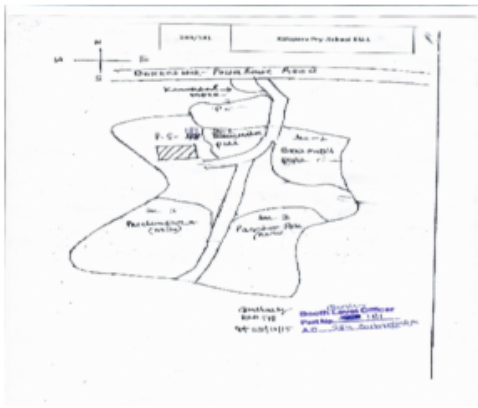

Nazri Naksha