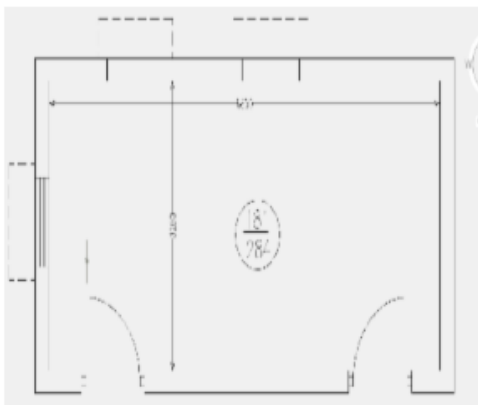

নির্বাচক নিবন্ধন আধিকারিকের স্বাক্ষর

Nazri Naksha

Google Map View

Polling Station Building Front View

Polling Station Front View

Cad View

Key MAP View

1 নাম : রোজেফা বিবি স্বামীর নাম: মির বাবলু বাড়ির নং : n0276 বয়স : 39 লিঙ্গ : মহিলা	XTG1675156	ফটো উপলব্ধ	2 নাম : সেখ এজাজুল মায়ের নাম: সুগোরা বাড়ির নং : n0291 বয়স : 38 লিঙ্গ : পুরুষ	KVQ2595015	ফটো উপলব্ধ	3 নাম : সুগোরা বিবি স্বামীর নাম: কাবু বাড়ির নং : n0292 বয়স : 69 লিঙ্গ : মহিলা	WB/41/286/096097	ফটো উপলব্ধ
4 নাম : রুকসাহারা বিবি স্বামীর নাম: আলাউদ্দিন খান বাড়ির নং : n0004 বয়স : 43 লিঙ্গ : মহিলা	KVQ1949916	ফটো উপলব্ধ	5 নাম : আলাউদ্দিন খা পিতার নাম: জামাল খান বাড়ির নং : n0005 বয়স : 44 লিঙ্গ : পুরুষ	XTG2134351	ফটো উপলব্ধ	6 নাম : আশরোফা বিবি স্বামীর নাম: সলিম বাড়ির নং : এন0170 বয়স : 54 লিঙ্গ : মহিলা	KVQ2210003	ফটো উপলব্ধ
7 নাম : রমজান শেখ পিতার নাম: সেকীম শেখ বাড়ির নং : এন0098 বয়স : 30 লিঙ্গ : পুরুষ	XTG1675909	ফটো উপলব্ধ	8 নাম : সেখ মুক্তার আলম মায়ের নাম: রেহেনা বিবি বাড়ির নং : এন0164 বয়স : 25 লিঙ্গ : পুরুষ	XTG2066025	ফটো উপলব্ধ	9 নাম : আমেনা বিবি স্বামীর নাম: সেখ রমজান বাড়ির নং : এন0098 বয়স : 28 লিঙ্গ : মহিলা	XTG2063964	ফটো উপলব্ধ
10 নাম : সেখ আফরোজ পিতার নাম: সেখ খোকন বাড়ির নং : N0456 বয়স : 25 লিঙ্গ : পুরুষ	XTG2270205	ফটো উপলব্ধ	11 নাম : সেখ নসুমত আলি পিতার নাম: সেখ তমরেজ বাড়ির নং : N0145 বয়স : 25 লিঙ্গ : পুরুষ	XTG2270171	ফটো উপলব্ধ	12 নাম : কলসুম খাতুন পিতার নাম: হামিদ খান বাড়ির নং : N0088 বয়স : 38 লিঙ্গ : মহিলা	XTG2270478	ফটো উপলব্ধ
13 নাম : জারিনা খাতুন পিতার নাম: আব্দুল লতিফ বাড়ির নং : N0054 বয়স : 24 লিঙ্গ : মহিলা	XTG2270429	ফটো উপলব্ধ	14 নাম : বর্ষা খাতুন পিতার নাম: আলাউদ্দিন খান বাড়ির নং : এন0084 বয়স : 22 লিঙ্গ : মহিলা	XTG2423168	ফটো উপলব্ধ	15 নাম : রবিনা খাতুন পিতার নাম: তফেজুল খান বাড়ির নং : এন0027 বয়স : 25 লিঙ্গ : মহিলা	XTG2104149	ফটো উপলব্ধ
16 নাম : পবিত্র গভাই স্বামীর নাম: দিলীপ গভাই বাড়ির নং : এন0089 বয়স : 63 লিঙ্গ : মহিলা	XTG2422947	ফটো উপলব্ধ	17 নাম : জিয়াউল হক পিতার নাম: সেখ জয়নাল বাড়ির নং : n0003 বয়স : 28 লিঙ্গ : পুরুষ	XTG1852201	ফটো উপলব্ধ	18 নাম : মাফুজা বিবি স্বামীর নাম: সেখ জয়নাল আবেদিন বাড়ির নং : n0003 বয়স : 42 লিঙ্গ : মহিলা	KVQ2208684	ফটো উপলব্ধ
19 নাম : বেবি বাপ্দী স্বামীর নাম: সুমাই বাপ্দী বাড়ির নং : n0001 বয়স : 29 লিঙ্গ : মহিলা	XTG1852219	ফটো উপলব্ধ	20 নাম : পুষ্প বাপ্দী পিতার নাম: গোসাই বাপ্দী বাড়ির নং : n0001 বয়স : 56 লিঙ্গ : মহিলা	KVQ1569359	ফটো উপলব্ধ	21 নাম : রেনু বিবি স্বামীর নাম: সেখ মাল্লান বাড়ির নং : এন0303 বয়স : 24 লিঙ্গ : মহিলা	XTG2422905	ফটো উপলব্ধ
22 নাম : দিয়া মুদী মায়ের নাম: কুশা মুদী বাড়ির নং : এন0085 বয়স : 23 লিঙ্গ : মহিলা	XTG2423150	ফটো উপলব্ধ	23 নাম : সব্বর আলী পিতার নাম: আব্দুল লতিফ বাড়ির নং : n0002 বয়স : 38 লিঙ্গ : পুরুষ	KVQ2651172	ফটো উপলব্ধ	24 নাম : হামিদ খান পিতার নাম: আলাউদ্দিন খান বাড়ির নং : n0002 বয়স : 38 লিঙ্গ : পুরুষ	XTG1392653	ফটো উপলব্ধ
25 নাম : আব্দুল লতিফ পিতার নাম: সেখ ওকাদ বাড়ির নং : n0002 বয়স : 75 লিঙ্গ : পুরুষ	KVQ1569466	ফটো উপলব্ধ	26 নাম : নাজমুল হক পিতার নাম: আব্দুল লতিফ বাড়ির নং : n0002 বয়স : 38 লিঙ্গ : মহিলা	KVQ2651180	ফটো উপলব্ধ	27 নাম : সেখ সাহাদাত পিতার নাম: সেখ হাবিব বাড়ির নং : এন0131 বয়স : 27 লিঙ্গ : পুরুষ	XTG2339760	ফটো উপলব্ধ
28 নাম : আশিষ হাজারা পিতার নাম: জীতেন হাজারা বাড়ির নং : 123 বয়স : 22 লিঙ্গ : পুরুষ	XTG2448249	ফটো উপলব্ধ	29 নাম : সেখ হিরা পিতার নাম: সেখ জমিরুদ্দিন বাড়ির নং : N0045 বয়স : 25 লিঙ্গ : পুরুষ	XTG2270189	ফটো উপলব্ধ	30 নাম : সেখ আবতার হোসেন পিতার নাম: সেখ অনোয়ার হোসেন বাড়ির নং : N0062 বয়স : 26 লিঙ্গ : পুরুষ	XTG2270155	ফটো উপলব্ধ