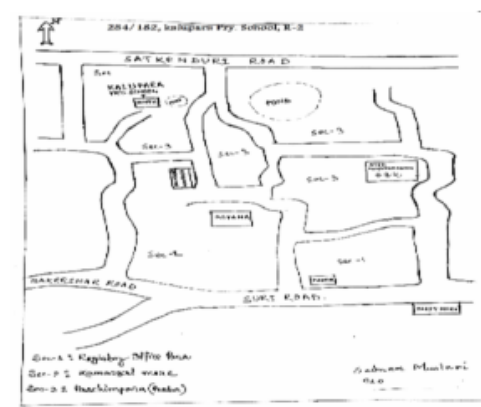

নির্বাচক নিবন্ধন আধিকারিকের স্বাক্ষর

Nazri Naksha

Google Map View

Polling Station Building Front View

Polling Station Front View

Cad View

Key MAP View

1	WB/41/286/090261	XTG1311976	2	XTG1311976	3	KVQ2532273
নাম : বাসেরা বিবি স্বামীর নাম: হামিদ বাড়ির নং : n0001 বয়স : 61 লিঙ্গ : মহিলা	ফটো উপলব্ধ	নাম : মারুফা খাতুন পিতার নাম: সেখ সাবির বাড়ির নং : n0005 বয়স : 37 লিঙ্গ : মহিলা	ফটো উপলব্ধ	নাম : ফাতেমা বিবি স্বামীর নাম: সাইদুল বাড়ির নং : n0002 বয়স : 46 লিঙ্গ : মহিলা	ফটো উপলব্ধ	
4	XTG1981711	XTG1392356	5	XTG1392356	6	XTG1981885
নাম : কলিমুদ্দিন আনসারি মায়ের নাম: আলগুন বিবি বাড়ির নং : n0067 বয়স : 29 লিঙ্গ : পুরুষ	ফটো উপলব্ধ	নাম : অসুরা বিবি স্বামীর নাম: জাহাঙ্গীর সেখ বাড়ির নং : n0004 বয়স : 65 লিঙ্গ : মহিলা	ফটো উপলব্ধ	নাম : মহঃ সাহিল পিতার নাম: জুলফিকার আলি বাড়ির নং : n0351 বয়স : 26 লিঙ্গ : পুরুষ	ফটো উপলব্ধ	
7	KVQ2589398	KVQ2593606	8	KVQ2593606	9	XTG2273092
নাম : সামসুদ্দিন মিয়া পিতার নাম: মোবারক মিয়া বাড়ির নং : n0259 বয়স : 37 লিঙ্গ : পুরুষ	ফটো উপলব্ধ	নাম : মহম্মদ কলিম পিতার নাম: সেখ কামরুল ইসলাম বাড়ির নং : n0002 বয়স : 39 লিঙ্গ : পুরুষ	ফটো উপলব্ধ	নাম : সেখ সাজিদ পিতার নাম: সেখ রসিদ বাড়ির নং : N0006 বয়স : 24 লিঙ্গ : পুরুষ	ফটো উপলব্ধ	
10	XTG1311984	XTG2517407	11	XTG2517407	12	XTG2404697
নাম : রসিদ খাঁন পিতার নাম: খলিল খাঁন বাড়ির নং : n0006 বয়স : 41 লিঙ্গ : পুরুষ	ফটো উপলব্ধ	নাম : সুনীল চ্যাটাঙ্গী পিতার নাম: সুজিত চ্যাটাঙ্গী বাড়ির নং : মিলিক পারা বয়স : 21 লিঙ্গ : মহিলা	ফটো উপলব্ধ	নাম : সৌমজীত চ্যাটাঙ্গী পিতার নাম: সুজিত চ্যাটাঙ্গী বাড়ির নং : দুবরাজপুর বয়স : 24 লিঙ্গ : পুরুষ	ফটো উপলব্ধ	
13	XTG1473032	XTG1473024	14	XTG1473024	15	XTG2136935
নাম : সুজিত চ্যাটাঙ্গী পিতার নাম: সুনীল চ্যাটাঙ্গী বাড়ির নং : n0010 বয়স : 49 লিঙ্গ : পুরুষ	ফটো উপলব্ধ	নাম : মহুয়া চ্যাটাঙ্গী স্বামীর নাম: সুজিত চ্যাটাঙ্গী বাড়ির নং : ওয়ার্ড নং-07 বয়স : 41 লিঙ্গ : মহিলা	ফটো উপলব্ধ	নাম : কালিচরণ দত্ত পিতার নাম: গদাধর দত্ত বাড়ির নং : n0266 বয়স : 50 লিঙ্গ : পুরুষ	ফটো উপলব্ধ	
16	XTG1473057	XTG1311950	17	XTG1311950	18	XTG1473008
নাম : সৈয়দ জুবের হোসেন পিতার নাম: সৈয়দ জাহির হোসেন বাড়ির নং : n0007 বয়স : 34 লিঙ্গ : পুরুষ	ফটো উপলব্ধ	নাম : শের হোসেন পিতার নাম: সেখ জাহির বাড়ির নং : n0007 বয়স : 37 লিঙ্গ : পুরুষ	ফটো উপলব্ধ	নাম : নাগমা বিবি স্বামীর নাম: জাহির হোসেন বাড়ির নং : হু বয়স : 54 লিঙ্গ : মহিলা	ফটো উপলব্ধ	
19	XTG2484244	XTG2484236	20	XTG2484236	21	KVQ2226199
নাম : মিতা ভান্ডারী স্বামীর নাম: দীনবন্ধু ভান্ডারী বাড়ির নং : এন0028 বয়স : 53 লিঙ্গ : মহিলা	ফটো উপলব্ধ	নাম : দীনবন্ধু ভান্ডারী পিতার নাম: নারায়ণ ভান্ডারী বাড়ির নং : এন0170 বয়স : 62 লিঙ্গ : পুরুষ	ফটো উপলব্ধ	নাম : সবনম মুন্সারী স্বামীর নাম: জুলফিকার আলি বাড়ির নং : n0012 বয়স : 49 লিঙ্গ : মহিলা	ফটো উপলব্ধ	
22	XTG1939305	XTG2136323	23	XTG2136323	24	XTG1473016
নাম : সেখ রমজান পিতার নাম: সেখ আক্তার আলি আলি বাড়ির নং : n0288 বয়স : 27 লিঙ্গ : পুরুষ	ফটো উপলব্ধ	নাম : সেখ আফজল আলি সেখ পিতার নাম: সেখ আশরাফ আলি সেখ বাড়ির নং : n0260 বয়স : 60 লিঙ্গ : পুরুষ	ফটো উপলব্ধ	নাম : আলপনা হাজরা স্বামীর নাম: মিঠু হাজরা বাড়ির নং : n0008 বয়স : 43 লিঙ্গ : মহিলা	ফটো উপলব্ধ	
25	XTG1939297	XTG2662708	26	XTG2662708		
নাম : তামির হোসেন মায়ের নাম: নাগমা বিবি বাড়ির নং : n0287 বয়স : 29 লিঙ্গ : পুরুষ	ফটো উপলব্ধ	নাম : দেব কুমার কর্মকার পিতার নাম: গোপী দলাল কর্মকার বাড়ির নং : রেগীস্ট্রী ওফিস পারা বয়স : 19 লিঙ্গ : পুরুষ	ফটো উপলব্ধ			