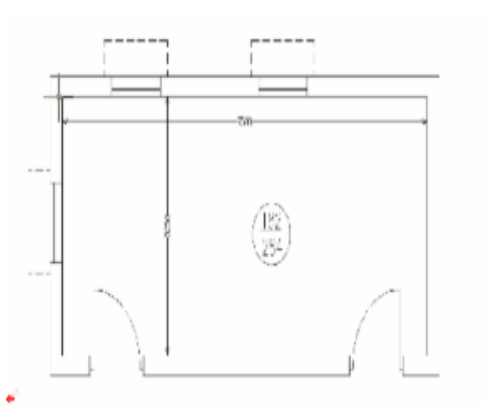

নির্বাচক নিবন্ধন আধিকারিকের স্বাক্ষর

Nazri Naksha

Google Map View

Polling Station Building Front View

Polling Station Front View

Cad View

Key MAP View

1	WB/41/286/090261	XTG1311976	2	XTG1311976	3	KVQ2532273
নাম : বাসেরা বিবি স্বামীর নাম: হামিদ বাড়ির নং : n0001 বয়স : 61 লিঙ্গ : মহিলা	ফটো উপলব্ধ	নাম : মারুফা খাতুন পিতার নাম: সেখ সাবির বাড়ির নং : n0005 বয়স : 37 লিঙ্গ : মহিলা	ফটো উপলব্ধ	নাম : ফাতেমা বিবি স্বামীর নাম: সাইদুল বাড়ির নং : n0002 বয়স : 46 লিঙ্গ : মহিলা	ফটো উপলব্ধ	
4	XTG1981711	XTG1392356	5	XTG1392356	6	XTG1981885
নাম : কলিমুদ্দিন আনসারি মায়ের নাম: আলগুন বিবি বাড়ির নং : n0067 বয়স : 29 লিঙ্গ : পুরুষ	ফটো উপলব্ধ	নাম : অসুরা বিবি স্বামীর নাম: জাহাঙ্গীর সেখ বাড়ির নং : n0004 বয়স : 65 লিঙ্গ : মহিলা	ফটো উপলব্ধ	নাম : মহঃ সাহিল পিতার নাম: জুলফিকার আলি বাড়ির নং : n0351 বয়স : 26 লিঙ্গ : পুরুষ	ফটো উপলব্ধ	
7	KVQ2589398	KVQ2593606	8	KVQ2593606	9	XTG2273092
নাম : সামসুদ্দিন মিয়া পিতার নাম: মোবারক মিয়া বাড়ির নং : n0259 বয়স : 37 লিঙ্গ : পুরুষ	ফটো উপলব্ধ	নাম : মহম্মদ কলিম পিতার নাম: সেখ কামরুল ইসলাম বাড়ির নং : n0002 বয়স : 39 লিঙ্গ : পুরুষ	ফটো উপলব্ধ	নাম : সেখ সাজিদ পিতার নাম: সেখ রসিদ বাড়ির নং : N0006 বয়স : 24 লিঙ্গ : পুরুষ	ফটো উপলব্ধ	
10	XTG1311984	XTG2517407	11	XTG2517407	12	XTG2404697
নাম : রসিদ খাঁন পিতার নাম: খলিল খাঁন বাড়ির নং : n0006 বয়স : 41 লিঙ্গ : পুরুষ	ফটো উপলব্ধ	নাম : সুনীল চ্যাটাঙ্গী পিতার নাম: সুজিত চ্যাটাঙ্গী বাড়ির নং : মিলিক পারা বয়স : 21 লিঙ্গ : মহিলা	ফটো উপলব্ধ	নাম : সৌমজীত চ্যাটাঙ্গী পিতার নাম: সুজিত চ্যাটাঙ্গী বাড়ির নং : দুবরাজপুর বয়স : 24 লিঙ্গ : পুরুষ	ফটো উপলব্ধ	
13	XTG1473032	XTG1473024	14	XTG1473024	15	XTG2136935
নাম : সুজিত চ্যাটাঙ্গী পিতার নাম: সুনীল চ্যাটাঙ্গী বাড়ির নং : n0010 বয়স : 49 লিঙ্গ : পুরুষ	ফটো উপলব্ধ	নাম : মহুয়া চ্যাটাঙ্গী স্বামীর নাম: সুজিত চ্যাটাঙ্গী বাড়ির নং : ওয়ার্ড নং-07 বয়স : 41 লিঙ্গ : মহিলা	ফটো উপলব্ধ	নাম : কালিচরণ দত্ত পিতার নাম: গদাধর দত্ত বাড়ির নং : n0266 বয়স : 50 লিঙ্গ : পুরুষ	ফটো উপলব্ধ	
16	XTG1473057	XTG1311950	17	XTG1311950	18	XTG1473008
নাম : সৈয়দ জুবের হোসেন পিতার নাম: সৈয়দ জাহির হোসেন বাড়ির নং : n0007 বয়স : 34 লিঙ্গ : পুরুষ	ফটো উপলব্ধ	নাম : শের হোসেন পিতার নাম: সেখ জাহির বাড়ির নং : n0007 বয়স : 37 লিঙ্গ : পুরুষ	ফটো উপলব্ধ	নাম : নাগমা বিবি স্বামীর নাম: জাহির হোসেন বাড়ির নং : হু বয়স : 54 লিঙ্গ : মহিলা	ফটো উপলব্ধ	
19	XTG2484244	XTG2484236	20	XTG2484236	21	KVQ2226199
নাম : মিতা ভান্ডারী স্বামীর নাম: দীনবন্ধু ভান্ডারী বাড়ির নং : এন0028 বয়স : 53 লিঙ্গ : মহিলা	ফটো উপলব্ধ	নাম : দীনবন্ধু ভান্ডারী পিতার নাম: নারায়ণ ভান্ডারী বাড়ির নং : এন0170 বয়স : 62 লিঙ্গ : পুরুষ	ফটো উপলব্ধ	নাম : সবনম মুন্সারী স্বামীর নাম: জুলফিকার আলি বাড়ির নং : n0012 বয়স : 49 লিঙ্গ : মহিলা	ফটো উপলব্ধ	
22	XTG1939305	XTG2136323	23	XTG2136323	24	XTG1473016
নাম : সেখ রমজান পিতার নাম: সেখ আক্তার আলি আলি বাড়ির নং : n0288 বয়স : 27 লিঙ্গ : পুরুষ	ফটো উপলব্ধ	নাম : সেখ আফজল আলি সেখ পিতার নাম: সেখ আশরাফ আলি সেখ বাড়ির নং : n0260 বয়স : 60 লিঙ্গ : পুরুষ	ফটো উপলব্ধ	নাম : আলপনা হাজরা স্বামীর নাম: মিঠু হাজরা বাড়ির নং : n0008 বয়স : 43 লিঙ্গ : মহিলা	ফটো উপলব্ধ	
25	XTG1939297	XTG2662708	26	XTG2662708		
নাম : তামির হোসেন মায়ের নাম: নাগমা বিবি বাড়ির নং : n0287 বয়স : 29 লিঙ্গ : পুরুষ	ফটো উপলব্ধ	নাম : দেব কুমার কর্মকার পিতার নাম: গোপী দলাল কর্মকার বাড়ির নং : রেগীস্ট্রী ওফিস পারা বয়স : 19 লিঙ্গ : পুরুষ	ফটো উপলব্ধ			