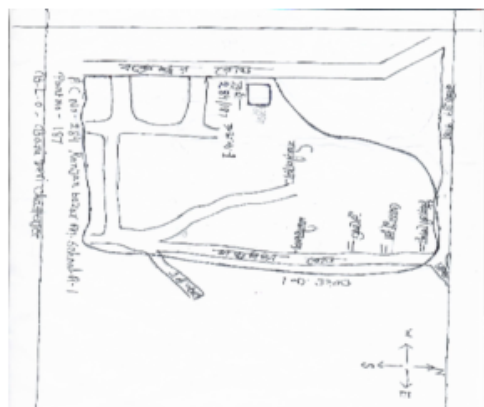

Nazri Naksha