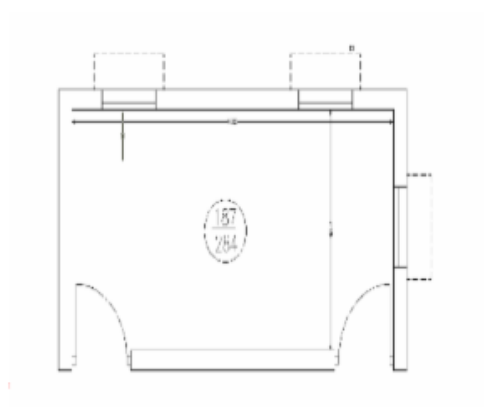

নির্বাচক নিবন্ধন আধিকারিকের স্বাক্ষর

Nazri Naksha

Google Map View

Polling Station Building Front View

Polling Station Front View

Cad View

Key MAP View

1	XTG1104348	নাম : মনোতোষ বারুই পিতার নাম: রুপলাল বারুই বাড়ির নং : n0063 বয়স : 49 লিঙ্গ : পুরুষ	ফটো উপলব্ধ	2	XTG1104371	নাম : সরস্বতী বারুই স্বামীর নাম: রুপলাল বারুই বাড়ির নং : n0066 বয়স : 72 লিঙ্গ : মহিলা	ফটো উপলব্ধ	3	XTG1315548	নাম : চিত্তা কবিরাজ স্বামীর নাম: দয়াময় কবিরাজ বাড়ির নং : এন0228 বয়স : 42 লিঙ্গ : মহিলা	ফটো উপলব্ধ
4	XTG1941103	নাম : মৌসুমী বাউরী পিতার নাম: সূর্য বাউরী বাড়ির নং : n0228 বয়স : 30 লিঙ্গ : মহিলা	ফটো উপলব্ধ	5	MYB2466233	নাম : বর্নালী কর্মকার স্বামীর নাম: মৈনাক কর্মকার বাড়ির নং : ০০০০ ০০০০ ০০০০ ০০ 1 বয়স : 40 লিঙ্গ : মহিলা	ফটো উপলব্ধ	6	XTG2057156	নাম : অরুণ গাড়াই পিতার নাম: প্রদীপ গাড়াই বাড়ির নং : এন0124 বয়স : 27 লিঙ্গ : পুরুষ	ফটো উপলব্ধ
7	KVQ2655785	নাম : স্নেহাশীষ গুপ্ত পিতার নাম: রবীন্দ্রনাথ গুপ্ত বাড়ির নং : n0037 বয়স : 41 লিঙ্গ : পুরুষ	ফটো উপলব্ধ	8	KVQ1612639	নাম : ঝর্ণা গুপ্ত স্বামীর নাম: রবীন্দ্রনাথ গুপ্ত বাড়ির নং : n0037 বয়স : 73 লিঙ্গ : মহিলা	ফটো উপলব্ধ	9	XTG1396092	নাম : মৈত্রেয়ী ঘোষ স্বামীর নাম: সঞ্জয় ঘোষ বাড়ির নং : n0075 বয়স : 47 লিঙ্গ : মহিলা	ফটো উপলব্ধ
10	KVQ2460962	নাম : অতনু ঘোষ পিতার নাম: শ্যামল ঘোষ বাড়ির নং : n0023 বয়স : 39 লিঙ্গ : পুরুষ	ফটো উপলব্ধ	11	KVQ2217768	নাম : বনশ্রী ঘোষ স্বামীর নাম: অরুণ ঘোষ বাড়ির নং : n0023 বয়স : 40 লিঙ্গ : মহিলা	ফটো উপলব্ধ	12	XTG1104249	নাম : অনিমেঘ ঘোষ পিতার নাম: শ্যামল ঘোষ বাড়ির নং : n0023 বয়স : 36 লিঙ্গ : পুরুষ	ফটো উপলব্ধ
13	XTG1314939	নাম : শেফালী ঘোষ স্বামীর নাম: অধীর ঘোষ বাড়ির নং : n0068 বয়স : 72 লিঙ্গ : মহিলা	ফটো উপলব্ধ	14	KVQ2234516	নাম : সঞ্জয় ঘোষ পিতার নাম: পরেশনাথ ঘোষ বাড়ির নং : n0072 বয়স : 55 লিঙ্গ : পুরুষ	ফটো উপলব্ধ	15	KVQ2655751	নাম : অক্ষয় ঘোষ পিতার নাম: শ্যামল ঘোষ বাড়ির নং : n0023 বয়স : 39 লিঙ্গ : পুরুষ	ফটো উপলব্ধ
16	XTG2057099	নাম : প্রদ্যুম্ন ঘোষ পিতার নাম: সঞ্জয় কুমার ঘোষ বাড়ির নং : এন0072 বয়স : 26 লিঙ্গ : পুরুষ	ফটো উপলব্ধ	17	XTG1941293	নাম : অর্পনা ঘোষ পিতার নাম: শ্যামল ঘোষ বাড়ির নং : n0249 বয়স : 53 লিঙ্গ : মহিলা	ফটো উপলব্ধ	18	XTG2280261	নাম : সৌমেন ঘোষ পিতার নাম: দিলীপ ঘোষ বাড়ির নং : n0282 বয়স : 24 লিঙ্গ : পুরুষ	ফটো উপলব্ধ
19	BZQ8822264	নাম : মঞ্জু চক্রবর্তী স্বামীর নাম: শিশির কুমার চক্রবর্তী বাড়ির নং : এন0321 বয়স : 69 লিঙ্গ : মহিলা	ফটো উপলব্ধ	20	XTG2263630	নাম : শিশির কুমার চক্রবর্তী পিতার নাম: কিরীটি ভূষণ চক্রবর্তী বাড়ির নং : এন0214 বয়স : 74 লিঙ্গ : পুরুষ	ফটো উপলব্ধ	21	KVQ2518892	নাম : দীপক পৈতন্ডী পিতার নাম: গোপাল পৈতন্ডী বাড়ির নং : এন0214 বয়স : 45 লিঙ্গ : পুরুষ	ফটো উপলব্ধ
22	XTG2144525	নাম : অতুল চক্রবর্তী পিতার নাম: চিত্তরঞ্জন চক্রবর্তী বাড়ির নং : দুবরাজপুর বয়স : 53 লিঙ্গ : পুরুষ	ফটো উপলব্ধ	23	KVQ2217776	নাম : তপতী চক্রবর্তী স্বামীর নাম: অতুল চক্রবর্তী বাড়ির নং : n0017 বয়স : 53 লিঙ্গ : মহিলা	ফটো উপলব্ধ	24	XTG2144582	নাম : অনীতা চক্রবর্তী স্বামীর নাম: বিশ্বজিৎ চক্রবর্তী বাড়ির নং : দুবরাজপুর বয়স : 53 লিঙ্গ : মহিলা	ফটো উপলব্ধ
25	XTG2425981	নাম : পৌলমী চক্রবর্তী পিতার নাম: অতুল চক্রবর্তী বাড়ির নং : এন0017 বয়স : 22 লিঙ্গ : মহিলা	ফটো উপলব্ধ	26	XTG1974922	নাম : গোপা বান্দী মায়ের নাম: ছবি বান্দী বাড়ির নং : এন0 বয়স : 32 লিঙ্গ : মহিলা	ফটো উপলব্ধ	27	JNK4636742	নাম : শিখা বাউরী স্বামীর নাম: জয়ন্ত বাউরী বাড়ির নং : এন0 বয়স : 40 লিঙ্গ : মহিলা	ফটো উপলব্ধ
28	XTG1661420	নাম : কুমা দাস স্বামীর নাম: কৈলাস দাস বাড়ির নং : এন0 বয়স : 34 লিঙ্গ : মহিলা	ফটো উপলব্ধ	29	MYB2328995	নাম : কৈলাস দাস পিতার নাম: জয়দেব দাস বাড়ির নং : এন0 বয়স : 41 লিঙ্গ : পুরুষ	ফটো উপলব্ধ	30	XTG2509727	নাম : শুভ দাস পিতার নাম: উত্তম দাস বাড়ির নং : এন0 বয়স : 21 লিঙ্গ : পুরুষ	ফটো উপলব্ধ