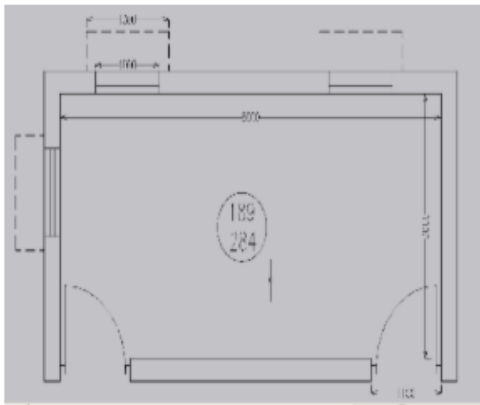

নির্বাচক নিবন্ধন আধিকারিকের স্বাক্ষর

Nazri Naksha

Google Map View

Polling Station Building Front View

Polling Station Front View

Cad View

Key MAP View

বিধানসভা নির্বাচনক্ষেত্রের নং, নাম : 284-দুবরাজপুর
ভাগ নং, নাম : 1-গ্রাম-দুবরাজপুর বাগ্দীপাড়া,