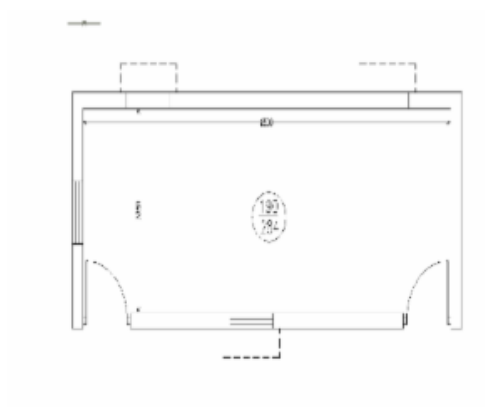

নির্বাচক নিবন্ধন আধিকারিকের স্বাক্ষর

Nazri Naksha

Google Map View

Polling Station Building Front View

Polling Station Front View

Cad View

Key MAP View

1 নাম : মাধবী আঁকুড়ে স্বামীর নাম: সুরজিত আঁকুড়ে বাড়ির নং : এন0098 বয়স : 23 লিঙ্গ : মহিলা	XTG2360048 ফটো উপলব্ধ	2 নাম : মালু আঁকুড়ে স্বামীর নাম: আশীষ আঁকুড় বাড়ির নং : এন0100 বয়স : 41 লিঙ্গ : মহিলা	XTG2359800 ফটো উপলব্ধ	3 নাম : দুর্গা উপাধ্যায় স্বামীর নাম: প্রকাশচন্দ্র উপাধ্যায় বাড়ির নং : n0006 বয়স : 54 লিঙ্গ : মহিলা	KVQ1582493 ফটো উপলব্ধ
4 নাম : করবী উপাধ্যায় স্বামীর নাম: প্রীতিতোষ উপাধ্যায় বাড়ির নং : n0006 বয়স : 37 লিঙ্গ : মহিলা	XTG1582352 ফটো উপলব্ধ	5 নাম : প্রীতিতোষ উপাধ্যায় পিতার নাম: কালিদাস উপাধ্যায় বাড়ির নং : n0006 বয়স : 41 লিঙ্গ : পুরুষ	XTG0777029 ফটো উপলব্ধ	6 নাম : প্রিয়তোষ উপাধ্যায় পিতার নাম: কালিদাস উপাধ্যায় বাড়ির নং : n0006 বয়স : 44 লিঙ্গ : পুরুষ	KVQ1582519 ফটো উপলব্ধ
7 নাম : সৌরভ উপাধ্যায় পিতার নাম: বিপুল উপাধ্যায় বাড়ির নং : n0004 বয়স : 30 লিঙ্গ : পুরুষ	XTG1678028 ফটো উপলব্ধ	8 নাম : বিপুল উপাধ্যায় মায়ের নাম: বীনা উপাধ্যায় বাড়ির নং : n0004 বয়স : 68 লিঙ্গ : পুরুষ	WB/41/286/075350 ফটো উপলব্ধ	9 নাম : অর্পিতা উপাধ্যায়(ওঝা) স্বামীর নাম: প্রিয়তোষ উপাধ্যায় বাড়ির নং : n0006 বয়স : 28 লিঙ্গ : মহিলা	XTG1856210 ফটো উপলব্ধ
10 নাম : শ্যামলী উপাধ্যায় স্বামীর নাম: কালিদাস উপাধ্যায় বাড়ির নং : n0006 বয়স : 62 লিঙ্গ : মহিলা	KVQ1581917 ফটো উপলব্ধ	11 নাম : সুমিতা উপাধ্যায় স্বামীর নাম: বিপুল উপাধ্যায় বাড়ির নং : n0004 বয়স : 65 লিঙ্গ : মহিলা	XTG2241636 ফটো উপলব্ধ	12 নাম : সুধাময় উপাধ্যায়(খাগ) স্বামীর নাম: বিশ্বনাথ উপাধ্যায় বাড়ির নং : n0147 বয়স : 50 লিঙ্গ : মহিলা	WB/41/286/057469 ফটো উপলব্ধ
13 নাম : ভক্ত ওঝা পিতার নাম: ননী ওঝা বাড়ির নং : n0008 বয়স : 51 লিঙ্গ : পুরুষ	WB/41/286/075447 ফটো উপলব্ধ	14 নাম : তনুশ্রী ওঝা স্বামীর নাম: বিমল ওঝা বাড়ির নং : n0008 বয়স : 53 লিঙ্গ : মহিলা	KVQ1570019 ফটো উপলব্ধ	15 নাম : স্বপন ওঝা স্বামীর নাম: ননী ওঝা বাড়ির নং : n0008 বয়স : 71 লিঙ্গ : মহিলা	WB/41/286/075238 ফটো উপলব্ধ
16 নাম : অপরািজিতা ওঝা স্বামীর নাম: সুরভ ওঝা বাড়ির নং : n0007 বয়স : 61 লিঙ্গ : মহিলা	WB/41/286/075260 ফটো উপলব্ধ	17 নাম : সুরভ ওঝা মায়ের নাম: কমলা ওঝা বাড়ির নং : n0007 বয়স : 66 লিঙ্গ : পুরুষ	WB/41/286/075319 ফটো উপলব্ধ	18 নাম : রাজলক্ষী উপাধ্যায় পিতার নাম: প্রকাশ চন্দ্র উপাধ্যায় বাড়ির নং : এন0003 বয়স : 25 লিঙ্গ : মহিলা	XTG2058170 ফটো উপলব্ধ
19 নাম : ত্রিনাথ ওঝা পিতার নাম: সুরভ ওঝা বাড়ির নং : n0153 বয়স : 28 লিঙ্গ : পুরুষ	XTG1941863 ফটো উপলব্ধ	20 নাম : নিলু উপাধ্যায় পিতার নাম: কাজল উপাধ্যায় বাড়ির নং : n0003 বয়স : 36 লিঙ্গ : পুরুষ	XTG1104751 ফটো উপলব্ধ	21 নাম : দেবীপ্রসাদ ওঝা পিতার নাম: গুরুসদয় ওঝা বাড়ির নং : এন0040 বয়স : 70 লিঙ্গ : পুরুষ	XTG2360188 ফটো উপলব্ধ
22 নাম : পায়েল ওঝা পিতার নাম: ননীগোপাল ওঝা বাড়ির নং : n0008 বয়স : 44 লিঙ্গ : মহিলা	KVQ1621754 ফটো উপলব্ধ	23 নাম : শিপ্রা ওঝা স্বামীর নাম: দেবীপ্রসাদ ওঝা বাড়ির নং : এন0009 বয়স : 55 লিঙ্গ : মহিলা	XTG2360246 ফটো উপলব্ধ	24 নাম : অন্তরা উপাধ্যায় পিতার নাম: প্রকাশ চন্দ্র উপাধ্যায় বাড়ির নং : এন0003 বয়স : 22 লিঙ্গ : মহিলা	XTG2427235 ফটো উপলব্ধ
25 নাম : দ্বীপাঞ্জল ওঝা পিতার নাম: কান্তি রাম ওঝা বাড়ির নং : n0009 বয়স : 34 লিঙ্গ : পুরুষ	XTG1396522 ফটো উপলব্ধ	26 নাম : সারঞ্জা ওঝা মায়ের নাম: শম্পা ওঝা বাড়ির নং : এন0009 বয়স : 23 লিঙ্গ : মহিলা	XTG2359735 ফটো উপলব্ধ	27 নাম : নীলাচল ওঝা পিতার নাম: কৌশিক ওঝা বাড়ির নং : এন0001 বয়স : 24 লিঙ্গ : পুরুষ	XTG2358737 ফটো উপলব্ধ
28 নাম : নীলোৎপল ওঝা পিতার নাম: কৌশিক ওঝা বাড়ির নং : 172/170/জে বয়স : 21 লিঙ্গ : পুরুষ	XTG2585834 ফটো উপলব্ধ	29 নাম : নচিকেতা ওঝা পিতার নাম: নয়ন কুমার ওঝা বাড়ির নং : N0003 বয়স : 24 লিঙ্গ : পুরুষ	XTG2226991 ফটো উপলব্ধ	30 নাম : সন্ধ্যা ওঝা স্বামীর নাম: নয়ন কুমার ওঝা বাড়ির নং : n0003 বয়স : 54 লিঙ্গ : মহিলা	KVQ2462141 ফটো উপলব্ধ