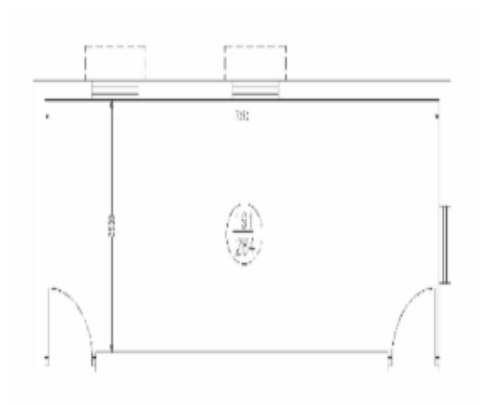

নির্বাচক নিবন্ধন আধিকারিকের স্বাক্ষর

Nazri Naksha

Google Map View

Polling Station Building Front View

Polling Station Front View

Cad View

Key MAP View

বিধানসভা নির্বাচনক্ষেত্রের নং, নাম : 284-দুবরাজপুর  
ভাগ নং, নাম : 1-গ্রাম-ভিয়ান্দ বাউড়ীপাড়া,