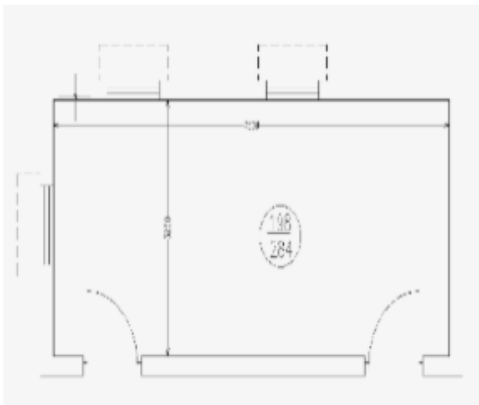

নির্বাচক নিবন্ধন আধিকারিকের স্বাক্ষর

Nazri Naksha

Google Map View

Polling Station Building Front View

Polling Station Front View

Cad View

Key MAP View

1	XTG1398247	নাম : শিব দাস পিতার নাম: ধনঞ্জয় দাস বাড়ির নং : n0212 বয়স : 47 লিঙ্গ : পুরুষ	ফটো উপলব্ধ	2	XTG2581916	নাম : জহর কুমার দাস পিতার নাম: শিব দাস বাড়ির নং : এন0212 বয়স : 20 লিঙ্গ : পুরুষ	ফটো উপলব্ধ	3	XTG2230605	নাম : হীরা কবিরাজ (কর্মকার) স্বামীর নাম: উদয় কর্মকার বাড়ির নং : n0101 বয়স : 24 লিঙ্গ : মহিলা	ফটো উপলব্ধ
4	XTG2315679	নাম : প্রিয়াঙ্কা কর্মকার স্বামীর নাম: তপন কর্মকার বাড়ির নং : এন0091 বয়স : 23 লিঙ্গ : মহিলা	ফটো উপলব্ধ	5	XTG1993591	নাম : শুভজিৎ কর্মকার পিতার নাম: আনন্দ গোপাল কর্মকার বাড়ির নং : n0104 বয়স : 26 লিঙ্গ : পুরুষ	ফটো উপলব্ধ	6	XTG2230860	নাম : সবিতা কর্মকার স্বামীর নাম: গৌর চন্দ্র কর্মকার বাড়ির নং : n0099 বয়স : 29 লিঙ্গ : মহিলা	ফটো উপলব্ধ
7	XTG2048783	নাম : অভিজিৎ কর্মকার পিতার নাম: কিশোর কর্মকার বাড়ির নং : N0090 বয়স : 25 লিঙ্গ : পুরুষ	ফটো উপলব্ধ	8	XTG2049286	নাম : চন্দ্রা কর্মকার পিতার নাম: দয়াময় কর্মকার বাড়ির নং : এন0100 বয়স : 25 লিঙ্গ : মহিলা	ফটো উপলব্ধ	9	WB/41/286/108689	নাম : ভারতী গড়াই স্বামীর নাম: বলরাম গড়াই বাড়ির নং : n0200 বয়স : 73 লিঙ্গ : মহিলা	ফটো উপলব্ধ
10	WB/41/286/108757	নাম : অলোক গড়াই পিতার নাম: কেনারাম গড়াই বাড়ির নং : n0199 বয়স : 55 লিঙ্গ : পুরুষ	ফটো উপলব্ধ	11	XTG2230548	নাম : পূজা গড়াই স্বামীর নাম: সুজিত গড়াই বাড়ির নং : n0276 বয়স : 26 লিঙ্গ : মহিলা	ফটো উপলব্ধ	12	XTG1975317	নাম : সুজিত গড়াই পিতার নাম: অলোক গড়াই বাড়ির নং : n0276 বয়স : 27 লিঙ্গ : পুরুষ	ফটো উপলব্ধ
13	XTG1240886	নাম : রীতা গরাঁই মায়ের নাম: রমলা গরাঁই বাড়ির নং : এন0012 বয়স : 38 লিঙ্গ : মহিলা	ফটো উপলব্ধ	14	XTG1398254	নাম : পেরু দাস পিতার নাম: বচন দাস বাড়ির নং : n0196 বয়স : 53 লিঙ্গ : মহিলা	ফটো উপলব্ধ	15	KVQ2205078	নাম : লখাই দাস পিতার নাম: মাধব দাস বাড়ির নং : n0184 বয়স : 56 লিঙ্গ : পুরুষ	ফটো উপলব্ধ
16	WB/41/286/087288	নাম : কলু দাস স্বামীর নাম: লখাই দাস বাড়ির নং : n0183 বয়স : 51 লিঙ্গ : মহিলা	ফটো উপলব্ধ	17	XTG1585660	নাম : মঙ্গল দাস পিতার নাম: লখাই দাস বাড়ির নং : n0182 বয়স : 32 লিঙ্গ : পুরুষ	ফটো উপলব্ধ	18	WB/42/287/558354	নাম : বার্না দাস স্বামীর নাম: বুধন দাস বাড়ির নং : n0051 বয়স : 47 লিঙ্গ : মহিলা	ফটো উপলব্ধ
19	XTG2105401	নাম : বুধন দাস পিতার নাম: বলায় দাস বাড়ির নং : n0050 বয়স : 54 লিঙ্গ : পুরুষ	ফটো উপলব্ধ	20	XTG1398346	নাম : পূর্ণিমা দাস স্বামীর নাম: সনৎ দাস বাড়ির নং : n0050 বয়স : 39 লিঙ্গ : মহিলা	ফটো উপলব্ধ	21	XTG1398338	নাম : সনৎ দাস পিতার নাম: ভক্তি দাস বাড়ির নং : n0050 বয়স : 56 লিঙ্গ : পুরুষ	ফটো উপলব্ধ
22	KVQ2232403	নাম : সন্ন্যাসী দাস পিতার নাম: কমল দাস বাড়ির নং : n0049 বয়স : 46 লিঙ্গ : পুরুষ	ফটো উপলব্ধ	23	KVQ2232395	নাম : সুমিত্রা দাস স্বামীর নাম: কমল দাস বাড়ির নং : n0048 বয়স : 67 লিঙ্গ : মহিলা	ফটো উপলব্ধ	24	XTG1585645	নাম : টুম্পা দাস পিতার নাম: পার্শ্ব দাস বাড়ির নং : n0045 বয়স : 33 লিঙ্গ : মহিলা	ফটো উপলব্ধ
25	KVQ2538510	নাম : তরু দাস স্বামীর নাম: পার্শ্ব দাস বাড়ির নং : n0036 বয়স : 45 লিঙ্গ : মহিলা	ফটো উপলব্ধ	26	KVQ2234227	নাম : মমতা দাস স্বামীর নাম: ফাল্গুন দাস বাড়ির নং : n0033 বয়স : 45 লিঙ্গ : মহিলা	ফটো উপলব্ধ	27	KVQ2234219	নাম : ফাল্গুন দাস পিতার নাম: শুকদেব দাস বাড়ির নং : n0032 বয়স : 49 লিঙ্গ : পুরুষ	ফটো উপলব্ধ
28	XTG1680818	নাম : পরিমল দাস পিতার নাম: দুলাল দাস বাড়ির নং : n0032 বয়স : 30 লিঙ্গ : পুরুষ	ফটো উপলব্ধ	29	WB/42/287/288216	নাম : রেখা দাস স্বামীর নাম: দুলাল দাস বাড়ির নং : n0032 বয়স : 49 লিঙ্গ : মহিলা	ফটো উপলব্ধ	30	XTG1610971	নাম : দুলাল দাস পিতার নাম: কাশীচরণ দাস বাড়ির নং : n0032 বয়স : 51 লিঙ্গ : পুরুষ	ফটো উপলব্ধ