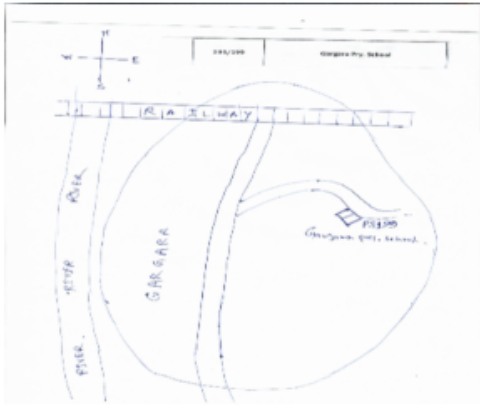

Nazri Naksha