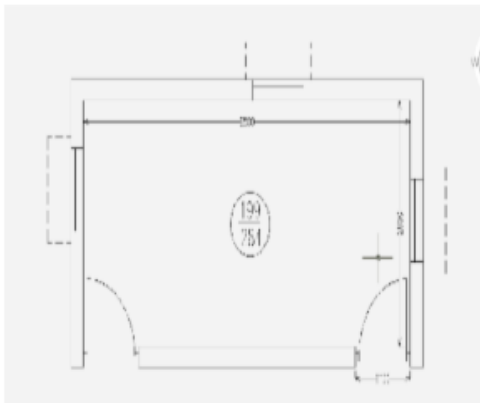

নির্বাচক নিবন্ধন আধিকারিকের স্বাক্ষর

Nazri Naksha

Google Map View

Polling Station Building Front View

Polling Station Front View

Cad View

Key MAP View

1	XTG1610997	নাম : পৌতম ঘোষ পিতার নাম: কিরীটা ভূষণ ঘোষ বাড়ির নং : n0023 বয়স : 69 লিঙ্গ : পুরুষ	ফটো উপলব্ধ	2	XTG2375509	নাম : পিনাকী রঞ্জন ঘোষ পিতার নাম: সুখময় ঘোষ বাড়ির নং : n0006 বয়স : 49 লিঙ্গ : পুরুষ	ফটো উপলব্ধ	3	WB/41/286/111044	নাম : শুভেন্দু ঘোষ পিতার নাম: মানিক রতন ঘোষ বাড়ির নং : n0005 বয়স : 69 লিঙ্গ : পুরুষ	ফটো উপলব্ধ
4	WB/41/286/586036	নাম : চন্দনা মিত্র(ঘোষ) স্বামীর নাম: সুবীর ঘোষ বাড়ির নং : n0005 বয়স : 51 লিঙ্গ : মহিলা	ফটো উপলব্ধ	5	WB/41/286/111004	নাম : সুবীর ঘোষ পিতার নাম: মানিকরতন ঘোষ বাড়ির নং : n0005 বয়স : 65 লিঙ্গ : পুরুষ	ফটো উপলব্ধ	6	WB/41/286/111457	নাম : মেনকা ঘোষ স্বামীর নাম: ননীগোপাল ঘোষ বাড়ির নং : n0004 বয়স : 75 লিঙ্গ : মহিলা	ফটো উপলব্ধ
7	KVQ2598902	নাম : তারকনাথ ঘোষ পিতার নাম: নিত্যনারায়ন ঘোষ বাড়ির নং : n0020 বয়স : 42 লিঙ্গ : পুরুষ	ফটো উপলব্ধ	8	XTG2393734	নাম : চায়না ঘোষ স্বামীর নাম: নিত্যনারায়ন ঘোষ বাড়ির নং : n0020 বয়স : 39 লিঙ্গ : মহিলা	ফটো উপলব্ধ	9	XTG2105328	নাম : রীতা ঘোষ স্বামীর নাম: অমরচন্দ্র ঘোষ বাড়ির নং : n0012 বয়স : 47 লিঙ্গ : মহিলা	ফটো উপলব্ধ
10	XTG2105310	নাম : রেনুকা ঘোষ স্বামীর নাম: শিশির কুমার ঘোষ বাড়ির নং : n0012 বয়স : 74 লিঙ্গ : মহিলা	ফটো উপলব্ধ	11	WB/41/286/111440	নাম : অমর চন্দ্র ঘোষ পিতার নাম: শিশির কুমার ঘোষ বাড়ির নং : n0012 বয়স : 61 লিঙ্গ : পুরুষ	ফটো উপলব্ধ	12	WB/41/286/111416	নাম : শিশির কুমার ঘোষ পিতার নাম: ত্রিভঙ্গলাল ঘোষ বাড়ির নং : n0012 বয়স : 82 লিঙ্গ : পুরুষ	ফটো উপলব্ধ
13	WB/41/286/111402	নাম : মুক্তা ঘোষ স্বামীর নাম: সত্যনারায়ন ঘোষ বাড়ির নং : n0011 বয়স : 62 লিঙ্গ : মহিলা	ফটো উপলব্ধ	14	XTG2060424	নাম : সুমন ঘোষ পিতার নাম: রবীন্দ্র নাথ ঘোষ বাড়ির নং : এন0004 বয়স : 25 লিঙ্গ : পুরুষ	ফটো উপলব্ধ	15	XTG1681402	নাম : সিধন ঘোষ পিতার নাম: দীপক ঘোষ বাড়ির নং : n0082 বয়স : 37 লিঙ্গ : পুরুষ	ফটো উপলব্ধ
16	XTG1681386	নাম : কৃষ্ণা ঘোষ স্বামীর নাম: দীপক ঘোষ বাড়ির নং : n0082 বয়স : 72 লিঙ্গ : মহিলা	ফটো উপলব্ধ	17	XTG2377562	নাম : দিপালী ঘোষ স্বামীর নাম: তরুন ঘোষ বাড়ির নং : n0064 বয়স : 51 লিঙ্গ : মহিলা	ফটো উপলব্ধ	18	KVQ2659407	নাম : সৌমভ ঘোষ পিতার নাম: দিলীপ কুমার ঘোষ বাড়ির নং : n0082 বয়স : 39 লিঙ্গ : পুরুষ	ফটো উপলব্ধ
19	XTG2131506	নাম : রবীন্দ্র নাথ ঘোষ পিতার নাম: বেনকর ঘোষ বাড়ির নং : n0004 বয়স : 62 লিঙ্গ : পুরুষ	ফটো উপলব্ধ	20	XTG2534352	নাম : তরুণ কুমার ঘোষ পিতার নাম: বেনকর ঘোষ বাড়ির নং : n0064 বয়স : 67 লিঙ্গ : পুরুষ	ফটো উপলব্ধ	21	KVQ2234284	নাম : পাপিয়া ঘোষ স্বামীর নাম: সঞ্জীত ঘোষ বাড়ির নং : n0023 বয়স : 42 লিঙ্গ : মহিলা	ফটো উপলব্ধ
22	WB/41/286/111131	নাম : সঞ্জীত ঘোষ পিতার নাম: কিরীটাভূষণ ঘোষ বাড়ির নং : n0023 বয়স : 61 লিঙ্গ : পুরুষ	ফটো উপলব্ধ	23	XTG2131480	নাম : ননীগোপাল ঘোষ পিতার নাম: বেনকর ঘোষ বাড়ির নং : n0004 বয়স : 83 লিঙ্গ : পুরুষ	ফটো উপলব্ধ	24	KVQ2598928	নাম : মিতালী দেওয়ানী(ঘোষ) স্বামীর নাম: শিবনাথ ঘোষ বাড়ির নং : n0011 বয়স : 42 লিঙ্গ : মহিলা	ফটো উপলব্ধ
25	XTG1320084	নাম : প্রতীপ ঘোষ পিতার নাম: সত্যনারায়ন ঘোষ বাড়ির নং : n0023 বয়স : 43 লিঙ্গ : পুরুষ	ফটো উপলব্ধ	26	KVQ0038364	নাম : দীপ্তি ঘোষ স্বামীর নাম: সত্যনারায়ন ঘোষ বাড়ির নং : n0023 বয়স : 73 লিঙ্গ : মহিলা	ফটো উপলব্ধ	27	KVQ0038125	নাম : সত্যনারায়ন ঘোষ পিতার নাম: কিরীটাভূষণ ঘোষ বাড়ির নং : n0023 বয়স : 80 লিঙ্গ : পুরুষ	ফটো উপলব্ধ
28	KVQ2233179	নাম : গীতা ঘোষ স্বামীর নাম: দুলাল ঘোষ বাড়ির নং : n0022 বয়স : 53 লিঙ্গ : মহিলা	ফটো উপলব্ধ	29	XTG1681261	নাম : মুনায় ঘোষ পিতার নাম: দুলাল চন্দ্র ঘোষ বাড়ির নং : n0022 বয়স : 30 লিঙ্গ : পুরুষ	ফটো উপলব্ধ	30	XTG1480870	নাম : অলোক কুমার ঘোষ পিতার নাম: দুলাল চন্দ্র ঘোষ বাড়ির নং : n0022 বয়স : 33 লিঙ্গ : পুরুষ	ফটো উপলব্ধ