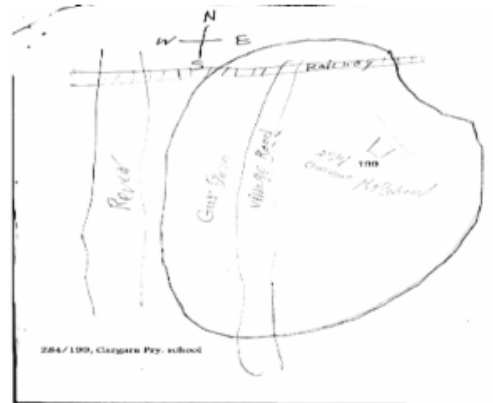

নির্বাচক নিবন্ধন আধিকারিকের স্বাক্ষর

Nazri Naksha

Google Map View

Polling Station Building Front View

Polling Station Front View

Cad View

Key MAP View

1	XTG1610997	নাম : পৌতম ঘোষ পিতার নাম: কিরীটা ভূষণ ঘোষ বাড়ির নং : n0023 বয়স : 69 লিঙ্গ : পুরুষ	ফটো উপলব্ধ	2	XTG2375509	নাম : পিনাকী রঞ্জন ঘোষ পিতার নাম: সুখময় ঘোষ বাড়ির নং : n0006 বয়স : 49 লিঙ্গ : পুরুষ	ফটো উপলব্ধ	3	WB/41/286/111044	নাম : শুভেন্দু ঘোষ পিতার নাম: মানিক রতন ঘোষ বাড়ির নং : n0005 বয়স : 69 লিঙ্গ : পুরুষ	ফটো উপলব্ধ
4	WB/41/286/586036	নাম : চন্দনা মিত্র(ঘোষ) স্বামীর নাম: সুবীর ঘোষ বাড়ির নং : n0005 বয়স : 51 লিঙ্গ : মহিলা	ফটো উপলব্ধ	5	WB/41/286/111004	নাম : সুবীর ঘোষ পিতার নাম: মানিকরতন ঘোষ বাড়ির নং : n0005 বয়স : 65 লিঙ্গ : পুরুষ	ফটো উপলব্ধ	6	WB/41/286/111457	নাম : মেনকা ঘোষ স্বামীর নাম: ননীগোপাল ঘোষ বাড়ির নং : n0004 বয়স : 75 লিঙ্গ : মহিলা	ফটো উপলব্ধ
7	KVQ2598902	নাম : তারকনাথ ঘোষ পিতার নাম: নিত্যনারায়ন ঘোষ বাড়ির নং : n0020 বয়স : 42 লিঙ্গ : পুরুষ	ফটো উপলব্ধ	8	XTG2393734	নাম : চায়না ঘোষ স্বামীর নাম: নিত্যনারায়ন ঘোষ বাড়ির নং : n0020 বয়স : 39 লিঙ্গ : মহিলা	ফটো উপলব্ধ	9	XTG2105328	নাম : রীতা ঘোষ স্বামীর নাম: অমরচন্দ্র ঘোষ বাড়ির নং : n0012 বয়স : 47 লিঙ্গ : মহিলা	ফটো উপলব্ধ
10	XTG2105310	নাম : রেনুকা ঘোষ স্বামীর নাম: শিশির কুমার ঘোষ বাড়ির নং : n0012 বয়স : 74 লিঙ্গ : মহিলা	ফটো উপলব্ধ	11	WB/41/286/111440	নাম : অমর চন্দ্র ঘোষ পিতার নাম: শিশির কুমার ঘোষ বাড়ির নং : n0012 বয়স : 61 লিঙ্গ : পুরুষ	ফটো উপলব্ধ	12	WB/41/286/111416	নাম : শিশির কুমার ঘোষ পিতার নাম: ত্রিভঙ্গলাল ঘোষ বাড়ির নং : n0012 বয়স : 82 লিঙ্গ : পুরুষ	ফটো উপলব্ধ
13	WB/41/286/111402	নাম : মুক্তা ঘোষ স্বামীর নাম: সত্যনারায়ন ঘোষ বাড়ির নং : n0011 বয়স : 62 লিঙ্গ : মহিলা	ফটো উপলব্ধ	14	XTG2060424	নাম : সুমন ঘোষ পিতার নাম: রবীন্দ্র নাথ ঘোষ বাড়ির নং : এন0004 বয়স : 25 লিঙ্গ : পুরুষ	ফটো উপলব্ধ	15	XTG1681402	নাম : সিধন ঘোষ পিতার নাম: দীপক ঘোষ বাড়ির নং : n0082 বয়স : 37 লিঙ্গ : পুরুষ	ফটো উপলব্ধ
16	XTG1681386	নাম : কৃষ্ণা ঘোষ স্বামীর নাম: দীপক ঘোষ বাড়ির নং : n0082 বয়স : 72 লিঙ্গ : মহিলা	ফটো উপলব্ধ	17	XTG2377562	নাম : দিপালী ঘোষ স্বামীর নাম: তরুন ঘোষ বাড়ির নং : n0064 বয়স : 51 লিঙ্গ : মহিলা	ফটো উপলব্ধ	18	KVQ2659407	নাম : সৌমভ ঘোষ পিতার নাম: দিলীপ কুমার ঘোষ বাড়ির নং : n0082 বয়স : 39 লিঙ্গ : পুরুষ	ফটো উপলব্ধ
19	XTG2131506	নাম : রবীন্দ্র নাথ ঘোষ পিতার নাম: বেনকর ঘোষ বাড়ির নং : n0004 বয়স : 62 লিঙ্গ : পুরুষ	ফটো উপলব্ধ	20	XTG2534352	নাম : তরুণ কুমার ঘোষ পিতার নাম: বেনকর ঘোষ বাড়ির নং : n0064 বয়স : 67 লিঙ্গ : পুরুষ	ফটো উপলব্ধ	21	KVQ2234284	নাম : পাপিয়া ঘোষ স্বামীর নাম: সঞ্জীত ঘোষ বাড়ির নং : n0023 বয়স : 42 লিঙ্গ : মহিলা	ফটো উপলব্ধ
22	WB/41/286/111131	নাম : সঞ্জীত ঘোষ পিতার নাম: কিরীটাভূষণ ঘোষ বাড়ির নং : n0023 বয়স : 61 লিঙ্গ : পুরুষ	ফটো উপলব্ধ	23	XTG2131480	নাম : ননীগোপাল ঘোষ পিতার নাম: বেনকর ঘোষ বাড়ির নং : n0004 বয়স : 83 লিঙ্গ : পুরুষ	ফটো উপলব্ধ	24	KVQ2598928	নাম : মিতালী দেওয়ানী(ঘোষ) স্বামীর নাম: শিবনাথ ঘোষ বাড়ির নং : n0011 বয়স : 42 লিঙ্গ : মহিলা	ফটো উপলব্ধ
25	XTG1320084	নাম : প্রতীপ ঘোষ পিতার নাম: সত্যনারায়ন ঘোষ বাড়ির নং : n0023 বয়স : 43 লিঙ্গ : পুরুষ	ফটো উপলব্ধ	26	KVQ0038364	নাম : দীপ্তি ঘোষ স্বামীর নাম: সত্যনারায়ন ঘোষ বাড়ির নং : n0023 বয়স : 73 লিঙ্গ : মহিলা	ফটো উপলব্ধ	27	KVQ0038125	নাম : সত্যনারায়ন ঘোষ পিতার নাম: কিরীটাভূষণ ঘোষ বাড়ির নং : n0023 বয়স : 80 লিঙ্গ : পুরুষ	ফটো উপলব্ধ
28	KVQ2233179	নাম : গীতা ঘোষ স্বামীর নাম: দুলাল ঘোষ বাড়ির নং : n0022 বয়স : 53 লিঙ্গ : মহিলা	ফটো উপলব্ধ	29	XTG1681261	নাম : মুনায় ঘোষ পিতার নাম: দুলাল চন্দ্র ঘোষ বাড়ির নং : n0022 বয়স : 30 লিঙ্গ : পুরুষ	ফটো উপলব্ধ	30	XTG1480870	নাম : অলোক কুমার ঘোষ পিতার নাম: দুলাল চন্দ্র ঘোষ বাড়ির নং : n0022 বয়স : 33 লিঙ্গ : পুরুষ	ফটো উপলব্ধ