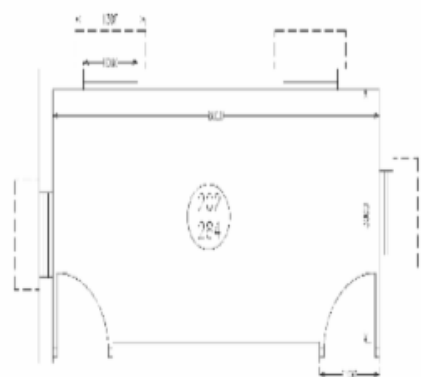

নির্বাচক নিবন্ধন আধিকারিকের স্বাক্ষর

Nazri Naksha

Google Map View

Polling Station Building Front View

Polling Station Front View

Cad View

Key MAP View

1 নাম : সাপিয়া বিবি স্বামীর নাম: আবু বক্কর খাঁ বাড়ির নং : n0052 বয়স : 40 লিঙ্গ : মহিলা	KVQ2539567 ফটো উপলব্ধ	2 নাম : আবু বক্কর খাঁ পিতার নাম: মুক্তার খাঁ বাড়ির নং : n0052 বয়স : 42 লিঙ্গ : পুরুষ	KVQ2465045 ফটো উপলব্ধ	3 নাম : সাকিলা বিবি স্বামীর নাম: ফুলবাবু খাঁ বাড়ির নং : n0052 বয়স : 40 লিঙ্গ : মহিলা	XTG1682384 ফটো উপলব্ধ
4 নাম : ফুলবাবু খাঁ পিতার নাম: মোক্তার খাঁ বাড়ির নং : n0052 বয়স : 36 লিঙ্গ : পুরুষ	XTG1400548 ফটো উপলব্ধ	5 নাম : আসলিমা বিবি স্বামীর নাম: গোলামরসুল সেখ বাড়ির নং : n0052 বয়স : 55 লিঙ্গ : মহিলা	WB/41/286/117418 ফটো উপলব্ধ	6 নাম : লাল্টু সেখ পিতার নাম: সেখ রসিদ বাড়ির নং : n0048 বয়স : 34 লিঙ্গ : পুরুষ	XTG1321140 ফটো উপলব্ধ
7 নাম : রীনা বিবি স্বামীর নাম: নবীহোসেন সেখ বাড়ির নং : n0048 বয়স : 35 লিঙ্গ : মহিলা	XTG1400654 ফটো উপলব্ধ	8 নাম : নবীহোসেন সেখ পিতার নাম: রসিদ সেখ বাড়ির নং : n0048 বয়স : 56 লিঙ্গ : পুরুষ	WB/41/286/117125 ফটো উপলব্ধ	9 নাম : আফরোজা বিবি স্বামীর নাম: রসিদ সেখ বাড়ির নং : n0048 বয়স : 75 লিঙ্গ : মহিলা	WB/41/286/117513 ফটো উপলব্ধ
10 নাম : সেখ সাদ্দাম পিতার নাম: সেখ জাহাঙ্গীর বাড়ির নং : n0042 বয়স : 34 লিঙ্গ : পুরুষ	XTG1321298 ফটো উপলব্ধ	11 নাম : সাবিনা বিবি স্বামীর নাম: সেখ কিরমান বাড়ির নং : n0042 বয়স : 32 লিঙ্গ : মহিলা	XTG1762160 ফটো উপলব্ধ	12 নাম : সেখ কিরমান পিতার নাম: সেখ জাহাঙ্গীর বাড়ির নং : n0042 বয়স : 39 লিঙ্গ : পুরুষ	KVQ2465201 ফটো উপলব্ধ
13 নাম : আদুরা বিবি স্বামীর নাম: জাহাঙ্গীর সেখ বাড়ির নং : n0042 বয়স : 59 লিঙ্গ : মহিলা	WB/41/286/117798 ফটো উপলব্ধ	14 নাম : সেখ ফিরোজ পিতার নাম: সেখ রউফ বাড়ির নং : n0041 বয়স : 42 লিঙ্গ : পুরুষ	XTG1481753 ফটো উপলব্ধ	15 নাম : সেখ বাবিন হোসেন মায়ের নাম: জাহানারা বিবি বাড়ির নং : n0041 বয়স : 29 লিঙ্গ : পুরুষ	XTG1762335 ফটো উপলব্ধ
16 নাম : জাহানারা বিবি স্বামীর নাম: রউফ সেখ বাড়ির নং : n0041 বয়স : 55 লিঙ্গ : মহিলা	WB/41/286/117528 ফটো উপলব্ধ	17 নাম : রুবিনা বিবি স্বামীর নাম: সেখ মোজামিল বাড়ির নং : n0037 বয়স : 31 লিঙ্গ : মহিলা	XTG1587013 ফটো উপলব্ধ	18 নাম : মোজামিল সেখ পিতার নাম: জব্বার সেখ বাড়ির নং : n0037 বয়স : 45 লিঙ্গ : পুরুষ	KVQ1578830 ফটো উপলব্ধ
19 নাম : মহঃ গোলাম সামদানী পিতার নাম: মহঃ নঈম উদ্দিন বাড়ির নং : n0001 বয়স : 29 লিঙ্গ : পুরুষ	XTG1860386 ফটো উপলব্ধ	20 নাম : শালমা বিবি স্বামীর নাম: সেখ সাহাবুদ্দিন বাড়ির নং : n0079 বয়স : 29 লিঙ্গ : মহিলা	XTG1860493 ফটো উপলব্ধ	21 নাম : রুসনাবিবি স্বামীর নাম: সেখ মাফিজুল বাড়ির নং : n0007 বয়স : 38 লিঙ্গ : মহিলা	KVQ2659829 ফটো উপলব্ধ
22 নাম : সেখ গোলাপ পিতার নাম: সেখ গোলাম কিবরিয়া বাড়ির নং : n0007 বয়স : 38 লিঙ্গ : পুরুষ	KVQ2599538 ফটো উপলব্ধ	23 নাম : নাফিসা বিবি স্বামীর নাম: গোলামকিবরিয়া সেখ বাড়ির নং : n0007 বয়স : 60 লিঙ্গ : মহিলা	WB/41/286/117512 ফটো উপলব্ধ	24 নাম : সেখ সাহাবুদ্দিন পিতার নাম: সেখ জার্নিস বাড়ির নং : n0079 বয়স : 30 লিঙ্গ : পুরুষ	XTG1682525 ফটো উপলব্ধ
25 নাম : সেখ আকাসউদ্দিন পিতার নাম: সেখ জহির বাড়ির নং : n0079 বয়স : 39 লিঙ্গ : পুরুষ	KVQ2659860 ফটো উপলব্ধ	26 নাম : ফাতেমা বিবি স্বামীর নাম: সেখ ইমামউদ্দিন বাড়ির নং : n0079 বয়স : 38 লিঙ্গ : মহিলা	KVQ2659969 ফটো উপলব্ধ	27 নাম : সেখ ইমামউদ্দিন পিতার নাম: সেখ জার্নিস বাড়ির নং : n0079 বয়স : 39 লিঙ্গ : পুরুষ	KVQ2659878 ফটো উপলব্ধ
28 নাম : জয়িনা বিবি স্বামীর নাম: জার্নিস সেখ বাড়ির নং : n0079 বয়স : 62 লিঙ্গ : মহিলা	WB/41/286/117641 ফটো উপলব্ধ	29 নাম : সামসুন্নিহার বিবি স্বামীর নাম: সেখ আজব বাড়ির নং : n0027 বয়স : 40 লিঙ্গ : মহিলা	KVQ2236313 ফটো উপলব্ধ	30 নাম : সেখ আজব মায়ের নাম: ফিরোজা বিবি বাড়ির নং : n0027 বয়স : 43 লিঙ্গ : পুরুষ	KVQ2236321 ফটো উপলব্ধ