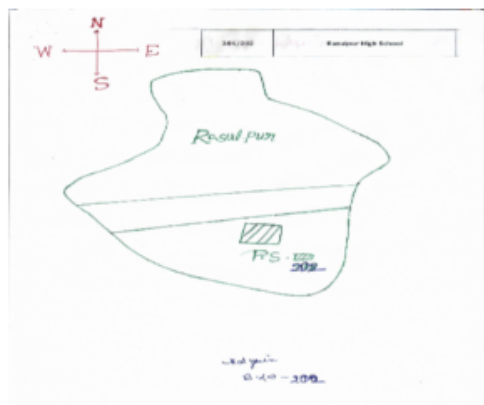

Nazri Naksha