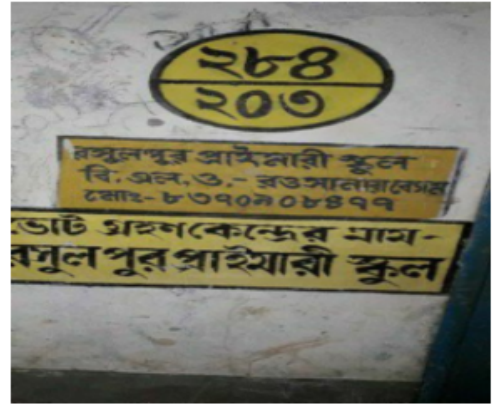

নির্বাচক নিবন্ধন আধিকারিকের স্বাক্ষর

Nazri Naksha

Google Map View

Polling Station Building Front View

Polling Station Front View

Cad View

Key MAP View

বিধানসভা নির্বাচনক্ষেত্রের নং, নাম : 284-দুবরাজপুর  
ভাগ নং, নাম : 1-গ্রাম-চাঁপানগরী,