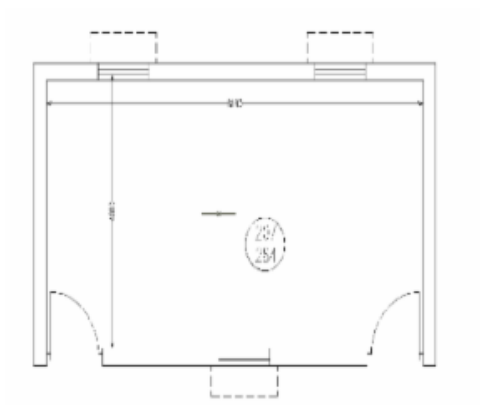

নির্বাচক নিবন্ধন আধিকারিকের স্বাক্ষর

Nazri Naksha

Google Map View

Polling Station Building Front View

Polling Station Front View

Cad View

Key MAP View

বিধানসভা নির্বাচনকেন্দ্রের নং, নাম : 284-দুবরাজপুর  
ভাগ নং, নাম : 1-গ্রাম-হেতমপুর দাসপাড়া,