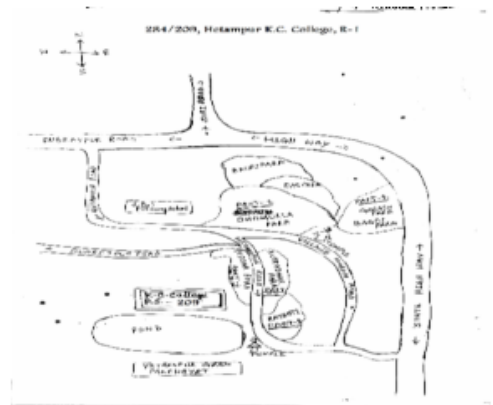

Key MAP View