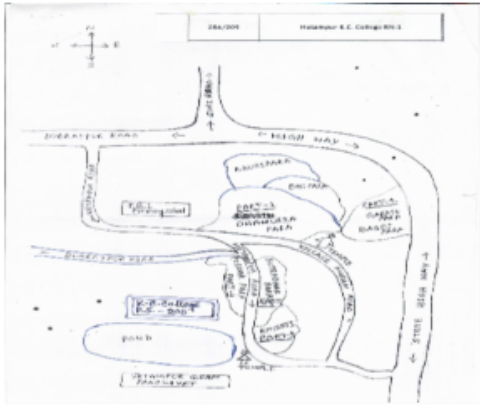

Nazri Naksha