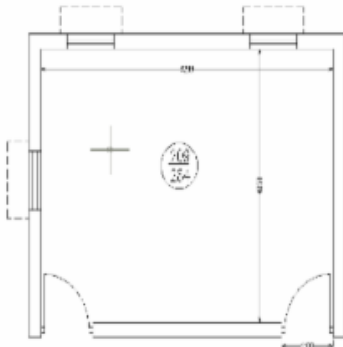

নির্বাচক নিবন্ধন আধিকারিকের স্বাক্ষর

Nazri Naksha

Google Map View

Polling Station Building Front View

Polling Station Front View

Cad View

Key MAP View

1 নাম : শুভম আচার্য্য পিতার নাম: কুন্তিবাস আচার্য্য বাড়ির নং : এন0178 বয়স : 22 লিঙ্গ : পুরুষ	XTG2436103	ফটো উপলব্ধ	2 নাম : মধুমিতা আচার্য্য স্বামীর নাম: রনজিৎ আচার্য্য বাড়ির নং : এন0175 বয়স : 22 লিঙ্গ : মহিলা	XTG2436350	ফটো উপলব্ধ	3 নাম : রুপশ্রী গঁড়াই পিতার নাম: প্রভাত গঁড়াই বাড়ির নং : এন0144 বয়স : 21 লিঙ্গ : মহিলা	XTG2507861	ফটো উপলব্ধ
4 নাম : ছায়া গঁড়াই পিতার নাম: নিমাই চন্দ্র গঁড়াই বাড়ির নং : n0087 বয়স : 41 লিঙ্গ : মহিলা	XTG1402320	ফটো উপলব্ধ	5 নাম : ইন্দ্রজিৎ গঁড়াই পিতার নাম: দুর্লন গঁড়াই বাড়ির নং : n0087 বয়স : 26 লিঙ্গ : পুরুষ	XTG1984723	ফটো উপলব্ধ	6 নাম : দুর্লন গঁড়াই পিতার নাম: নিমাই গঁড়াই বাড়ির নং : n0087 বয়স : 44 লিঙ্গ : পুরুষ	KVQ2661262	ফটো উপলব্ধ
7 নাম : সুলেখা গঁড়াই স্বামীর নাম: মদন গঁড়াই বাড়ির নং : n0143 বয়স : 39 লিঙ্গ : মহিলা	KVQ2661312	ফটো উপলব্ধ	8 নাম : উত্তম গঁড়াই পিতার নাম: মানিক চন্দ্র গঁড়াই বাড়ির নং : n0081 বয়স : 43 লিঙ্গ : পুরুষ	KVQ2466530	ফটো উপলব্ধ	9 নাম : আরতি গঁড়াই ধাড়া স্বামীর নাম: সুজয় চন্দ্র ধারা বাড়ির নং : n0081 বয়স : 46 লিঙ্গ : মহিলা	KVQ2243095	ফটো উপলব্ধ
10 নাম : মিলন গঁড়াই পিতার নাম: নিমাই গঁড়াই বাড়ির নং : n0087 বয়স : 47 লিঙ্গ : পুরুষ	KVQ2466597	ফটো উপলব্ধ	11 নাম : শীলা গঁড়াই স্বামীর নাম: মিলন গঁড়াই বাড়ির নং : n0087 বয়স : 41 লিঙ্গ : মহিলা	KVQ2466589	ফটো উপলব্ধ	12 নাম : সন্ধ্যা গঁড়াই স্বামীর নাম: নিমাই গঁড়াই বাড়ির নং : n0087 বয়স : 71 লিঙ্গ : মহিলা	XTG2254209	ফটো উপলব্ধ
13 নাম : বিশুজীৎ গঁড়াই পিতার নাম: দুর্লন গঁড়াই বাড়ির নং : এন0087 বয়স : 23 লিঙ্গ : পুরুষ	XTG2331031	ফটো উপলব্ধ	14 নাম : টুম্পা গঁড়াই স্বামীর নাম: সুকুমার গঁড়াই বাড়ির নং : n0081 বয়স : 35 লিঙ্গ : মহিলা	XTG1402510	ফটো উপলব্ধ	15 নাম : প্রিয়া গঁড়াই স্বামীর নাম: উত্তম গঁড়াই বাড়ির নং : n0081 বয়স : 38 লিঙ্গ : মহিলা	KVQ2466522	ফটো উপলব্ধ
16 নাম : সুমিত্রা গঁড়াই স্বামীর নাম: ধরনীধর গঁড়াই বাড়ির নং : n0141 বয়স : 48 লিঙ্গ : মহিলা	KVQ2661296	ফটো উপলব্ধ	17 নাম : ছায়া গঁড়াই স্বামীর নাম: সন্তোষ কুমার গঁড়াই বাড়ির নং : n0220 বয়স : 42 লিঙ্গ : মহিলা	KVQ2455921	ফটো উপলব্ধ	18 নাম : প্রভাত গঁড়াই পিতার নাম: হারাধন গঁড়াই বাড়ির নং : n0144 বয়স : 48 লিঙ্গ : পুরুষ	KVQ2661411	ফটো উপলব্ধ
19 নাম : পূর্ণিমা গঁরাই স্বামীর নাম: গৌতম গঁরাই বাড়ির নং : n0081 বয়স : 40 লিঙ্গ : মহিলা	KVQ2466506	ফটো উপলব্ধ	20 নাম : পৌতম গঁরাই পিতার নাম: মানিক গঁরাই বাড়ির নং : n0081 বয়স : 44 লিঙ্গ : পুরুষ	KVQ2466514	ফটো উপলব্ধ	21 নাম : নেপাল গঁড়াই পিতার নাম: উত্তম গঁড়াই বাড়ির নং : এন0081 বয়স : 20 লিঙ্গ : পুরুষ	XTG2560241	ফটো উপলব্ধ
22 নাম : কানাই গঁড়াই পিতার নাম: নিমাই চন্দ্র গঁড়াই বাড়ির নং : n0087 বয়স : 41 লিঙ্গ : পুরুষ	XTG1402494	ফটো উপলব্ধ	23 নাম : অপর্ণা গঁড়াই স্বামীর নাম: দুর্লন গঁড়াই বাড়ির নং : n0087 বয়স : 38 লিঙ্গ : মহিলা	KVQ2661270	ফটো উপলব্ধ	24 নাম : প্রভাতী গঁরাই স্বামীর নাম: ভৈরব গঁরাই বাড়ির নং : n0086 বয়স : 45 লিঙ্গ : মহিলা	KVQ2466563	ফটো উপলব্ধ
25 নাম : ভৈরব গঁরাই পিতার নাম: ননীগোপাল গঁরাই বাড়ির নং : n0086 বয়স : 46 লিঙ্গ : পুরুষ	KVQ2466571	ফটো উপলব্ধ	26 নাম : বনমালী গঁড়াই পিতার নাম: ননীগোপাল গঁড়াই বাড়ির নং : n0086 বয়স : 56 লিঙ্গ : পুরুষ	WB/41/286/132636	ফটো উপলব্ধ	27 নাম : সরস্বতী গঁড়াই স্বামীর নাম: ননীগোপাল গঁড়াই বাড়ির নং : n0086 বয়স : 76 লিঙ্গ : মহিলা	WB/41/286/132402	ফটো উপলব্ধ
28 নাম : মিঠু গঁড়াই স্বামীর নাম: গোড়হরি গঁড়াই বাড়ির নং : n0085 বয়স : 52 লিঙ্গ : মহিলা	KVQ2243137	ফটো উপলব্ধ	29 নাম : গৌরহরি গঁড়াই পিতার নাম: নবগোপাল গঁড়াই বাড়ির নং : n0085 বয়স : 58 লিঙ্গ : পুরুষ	WB/41/286/132655	ফটো উপলব্ধ	30 নাম : কম্পনা গঁড়াই স্বামীর নাম: তারাপদ গঁড়াই বাড়ির নং : n0084 বয়স : 52 লিঙ্গ : মহিলা	WB/41/286/132493	ফটো উপলব্ধ