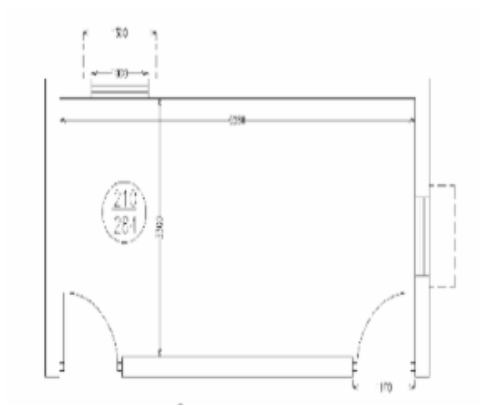

নির্বাচক নিবন্ধন আধিকারিকের স্বাক্ষর

Nazri Naksha

Google Map View

Polling Station Building Front View

Polling Station Front View

Cad View

Key MAP View

1	MYB1258862	নাম : মীর জামাল পিতার নাম: মীর আজিম বাড়ির নং : n0316 বয়স : 55 লিঙ্গ : পুরুষ	ফটো উপলব্ধ	2	KVQ2228989	নাম : সহিদুনেশা বেগম স্বামীর নাম: সেখ মজিবুর রহমান বাড়ির নং : n0026 বয়স : 57 লিঙ্গ : মহিলা	ফটো উপলব্ধ	3	KVQ2229888	নাম : সেখ মজিবুর রহমান পিতার নাম: সেখ হায়দার আলি বাড়ির নং : n0027 বয়স : 69 লিঙ্গ : পুরুষ	ফটো উপলব্ধ
4	FKG2513323	নাম : কাশী নাথ দাস পিতার নাম: দ্বিজেন্দ্রনাথ দাস বাড়ির নং : এন0144 বয়স : 42 লিঙ্গ : পুরুষ	ফটো উপলব্ধ	5	XTG2436889	নাম : সফিহতা কর্মকার পিতার নাম: সঞ্জিত কর্মকার বাড়ির নং : এন0080 বয়স : 22 লিঙ্গ : মহিলা	ফটো উপলব্ধ	6	XTG2436921	নাম : প্রিয়া কর্মকার পিতার নাম: পার্থ সারথী কর্মকার বাড়ির নং : এন0150 বয়স : 22 লিঙ্গ : মহিলা	ফটো উপলব্ধ
7	XTG1863356	নাম : শ্যামল গড়াই পিতার নাম: সাধন গড়াই বাড়ির নং : n0001 বয়স : 28 লিঙ্গ : পুরুষ	ফটো উপলব্ধ	8	XTG2062040	নাম : অর্পিতা গড়াই স্বামীর নাম: শুভেন্দু গড়াই বাড়ির নং : এন0001 বয়স : 36 লিঙ্গ : মহিলা	ফটো উপলব্ধ	9	WB/41/286/132657	নাম : অনিতা গড়াই স্বামীর নাম: সাধন গড়াই বাড়ির নং : n0001 বয়স : 50 লিঙ্গ : মহিলা	ফটো উপলব্ধ
10	WB/41/286/132660	নাম : সাধন গড়াই পিতার নাম: বলরাম গড়াই বাড়ির নং : n0001 বয়স : 56 লিঙ্গ : পুরুষ	ফটো উপলব্ধ	11	WB/41/286/132646	নাম : চায়না গড়াই স্বামীর নাম: মনোজ গড়াই বাড়ির নং : n0001 বয়স : 51 লিঙ্গ : মহিলা	ফটো উপলব্ধ	12	XTG2375756	নাম : মনোজ গড়াই পিতার নাম: ফণীভূষণ গড়াই বাড়ির নং : n0001 বয়স : 66 লিঙ্গ : পুরুষ	ফটো উপলব্ধ
13	XTG1325414	নাম : শুভেন্দু গড়াই পিতার নাম: মনোজ গড়াই বাড়ির নং : n0001 বয়স : 38 লিঙ্গ : পুরুষ	ফটো উপলব্ধ	14	XTG1100213	নাম : পাপিয়া গড়াই ঘোড়াই স্বামীর নাম: সন্দীপ ঘোড়াই বাড়ির নং : n0306 বয়স : 36 লিঙ্গ : মহিলা	ফটো উপলব্ধ	15	XTG2255164	নাম : গোপাল ঘোড়াই পিতার নাম: সাগর চন্দ্র ঘোড়াই বাড়ির নং : n0014 বয়স : 55 লিঙ্গ : পুরুষ	ফটো উপলব্ধ
16	XTG1108679	নাম : সন্দীপ ঘোড়াই মায়ের নাম: সুধা রানী ঘোড়াই বাড়ির নং : n0014 বয়স : 38 লিঙ্গ : পুরুষ	ফটো উপলব্ধ	17	XTG2255198	নাম : সুধা রানী ঘোড়াই স্বামীর নাম: গোপাল ঘোড়াই বাড়ির নং : n0014 বয়স : 68 লিঙ্গ : মহিলা	ফটো উপলব্ধ	18	XTG2436863	নাম : বনশ্রী ঘোষ পিতার নাম: বিদ্যুৎ ঘোষ বাড়ির নং : এন0141 বয়স : 22 লিঙ্গ : মহিলা	ফটো উপলব্ধ
19	WB/41/286/132001	নাম : পূর্ণিমা চক্রবর্তী স্বামীর নাম: প্রদীপ চক্রবর্তী বাড়ির নং : n0009 বয়স : 61 লিঙ্গ : মহিলা	ফটো উপলব্ধ	20	XTG2254928	নাম : প্রিয়াঙ্কা চক্রবর্তী পিতার নাম: সুধীর কুমার চক্রবর্তী বাড়ির নং : N0039 বয়স : 25 লিঙ্গ : মহিলা	ফটো উপলব্ধ	21	KVQ2606077	নাম : সুধীর কুমার চক্রবর্তী পিতার নাম: অশ্বিনী কুমার চক্রবর্তী বাড়ির নং : এন0025 বয়স : 64 লিঙ্গ : পুরুষ	ফটো উপলব্ধ
22	XTG2116663	নাম : কল্পনা চক্রবর্তী স্বামীর নাম: সুধীর কুমার চক্রবর্তী বাড়ির নং : n0039 বয়স : 55 লিঙ্গ : মহিলা	ফটো উপলব্ধ	23	XTG2436905	নাম : দিশা চক্রবর্তী পিতার নাম: সুনন্দন চক্রবর্তী বাড়ির নং : এন0105 বয়স : 22 লিঙ্গ : মহিলা	ফটো উপলব্ধ	24	XTG2116432	নাম : পূর্ণা চন্দ্র চক্রবর্তী পিতার নাম: মানিক চন্দ্র চক্রবর্তী বাড়ির নং : এন0152 বয়স : 55 লিঙ্গ : পুরুষ	ফটো উপলব্ধ
25	KVQ1578657	নাম : ভাস্কর চ্যাটার্জী পিতার নাম: শ্যামল চ্যাটার্জী বাড়ির নং : n0037 বয়স : 53 লিঙ্গ : পুরুষ	ফটো উপলব্ধ	26	WB/41/286/129144	নাম : মমতা চ্যাটার্জী স্বামীর নাম: শ্যামল চ্যাটার্জী বাড়ির নং : n0036 বয়স : 68 লিঙ্গ : মহিলা	ফটো উপলব্ধ	27	XTG1483825	নাম : সেমন্তী চ্যাটার্জী পিতার নাম: মহাপ্রসাদ চ্যাটার্জী বাড়ির নং : n0011 বয়স : 34 লিঙ্গ : মহিলা	ফটো উপলব্ধ
28	WB/41/286/132417	নাম : ভাগ্যলক্ষী চ্যাটার্জী স্বামীর নাম: মহাপ্রসাদ চ্যাটার্জী বাড়ির নং : n0011 বয়স : 67 লিঙ্গ : মহিলা	ফটো উপলব্ধ	29	WB/41/286/132068	নাম : মহাপ্রসাদ চ্যাটার্জী পিতার নাম: রেনুপদ চ্যাটার্জী বাড়ির নং : n0011 বয়স : 69 লিঙ্গ : পুরুষ	ফটো উপলব্ধ	30	KVQ2246437	নাম : নীতা চৌধুরী স্বামীর নাম: পিতার চৌধুরী বাড়ির নং : n0019 বয়স : 55 লিঙ্গ : মহিলা	ফটো উপলব্ধ