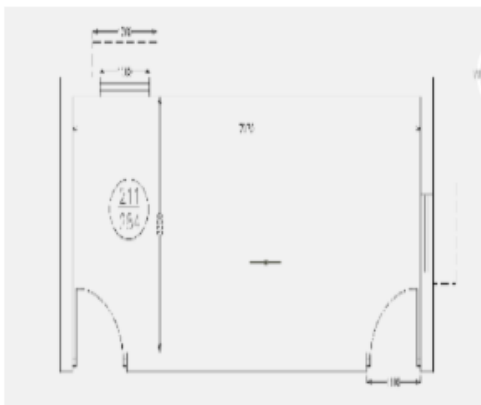

নির্বাচক নিবন্ধন আধিকারিকের স্বাক্ষর

Nazri Naksha

Google Map View

Polling Station Building Front View

Polling Station Front View

Cad View

Key MAP View

1 নাম : মহামায়া দাস স্বামীর নাম: প্রদ্যোৎ কুমার দাস বাড়ির নং : n0039 বয়স : 43 লিঙ্গ : মহিলা	XTG1484575 ফটো উপলব্ধ	2 নাম : প্রদ্যোৎ কুমার দাস পিতার নাম: সুদেব দাস বাড়ির নং : n0039 বয়স : 55 লিঙ্গ : পুরুষ	WB/41/286/135078 ফটো উপলব্ধ	3 নাম : সুমিত্রা কণ্ডু স্বামীর নাম: আনন্দ কণ্ডু বাড়ির নং : n0187 বয়স : 28 লিঙ্গ : মহিলা	XTG1948413 ফটো উপলব্ধ
4 নাম : লক্ষী কুন্ডু স্বামীর নাম: হারাধন কুন্ডু বাড়ির নং : n0001 বয়স : 41 লিঙ্গ : মহিলা	KVQ2249282 ফটো উপলব্ধ	5 নাম : শ্যামল কুন্ডু পিতার নাম: ধরমদাস কুন্ডু বাড়ির নং : n0001 বয়স : 34 লিঙ্গ : পুরুষ	XTG1764075 ফটো উপলব্ধ	6 নাম : আনন্দ কণ্ডু পিতার নাম: ধরম কণ্ডু বাড়ির নং : n0001 বয়স : 41 লিঙ্গ : পুরুষ	XTG1326297 ফটো উপলব্ধ
7 নাম : হারাধন কুন্ডু পিতার নাম: গোপাল কুন্ডু বাড়ির নং : n0001 বয়স : 46 লিঙ্গ : পুরুষ	KVQ2249274 ফটো উপলব্ধ	8 নাম : মঞ্জু কণ্ডু স্বামীর নাম: ধরমদাস কণ্ডু বাড়ির নং : n0001 বয়স : 55 লিঙ্গ : মহিলা	KVQ2249266 ফটো উপলব্ধ	9 নাম : ধরম কুন্ডু পিতার নাম: গোপাল কণ্ডু বাড়ির নং : n0001 বয়স : 61 লিঙ্গ : পুরুষ	KVQ2249258 ফটো উপলব্ধ
10 নাম : অসীম কণ্ডু পিতার নাম: হারাধন কণ্ডু বাড়ির নং : এন0001 বয়স : 21 লিঙ্গ : পুরুষ	XTG2498350 ফটো উপলব্ধ	11 নাম : সঞ্জয় গড়াই পিতার নাম: অমিতা রঞ্জন গড়াই বাড়ির নং : n0082 বয়স : 50 লিঙ্গ : পুরুষ	XTG2117182 ফটো উপলব্ধ	12 নাম : মলয় গড়াই পিতার নাম: নারকগোপাল গড়াই বাড়ির নং : n0028 বয়স : 30 লিঙ্গ : পুরুষ	XTG1863836 ফটো উপলব্ধ
13 নাম : প্রকাশ গড়াই পিতার নাম: সুবোধ গড়াই বাড়ির নং : n0030 বয়স : 28 লিঙ্গ : পুরুষ	XTG1863844 ফটো উপলব্ধ	14 নাম : মন্দিরা গড়াই স্বামীর নাম: রাজেশ গড়াই বাড়ির নং : এন0014 বয়স : 22 লিঙ্গ : মহিলা	IIX2964773 ফটো উপলব্ধ	15 নাম : মল্লিকা গড়াই স্বামীর নাম: সঞ্জয় গড়াই বাড়ির নং : n0082 বয়স : 40 লিঙ্গ : মহিলা	KVQ2249340 ফটো উপলব্ধ
16 নাম : কাবেরী মন্ডল (গড়াই) স্বামীর নাম: সন্ন্যাসী গড়াই বাড়ির নং : এন0082 বয়স : 26 লিঙ্গ : মহিলা	XTG2051399 ফটো উপলব্ধ	17 নাম : সুশান্ত গড়াই পিতার নাম: অমিত রঞ্জন গড়াই বাড়ির নং : n0082 বয়স : 40 লিঙ্গ : পুরুষ	KVQ2252385 ফটো উপলব্ধ	18 নাম : নির্মল গড়াই পিতার নাম: ননীগোপাল গড়াই বাড়ির নং : n0012 বয়স : 63 লিঙ্গ : পুরুষ	XTG2117117 ফটো উপলব্ধ
19 নাম : উর্মিলা গড়াই স্বামীর নাম: অমিতা রঞ্জন গড়াই বাড়ির নং : n0082 বয়স : 64 লিঙ্গ : মহিলা	XTG2117190 ফটো উপলব্ধ	20 নাম : সুরজ গঁরাই পিতার নাম: সঞ্জয় গঁরাই বাড়ির নং : এন0082 বয়স : 22 লিঙ্গ : পুরুষ	XTG2437663 ফটো উপলব্ধ	21 নাম : পৌর গড়াই পিতার নাম: হাবল গড়াই বাড়ির নং : n0014 বয়স : 52 লিঙ্গ : পুরুষ	KVQ2249456 ফটো উপলব্ধ
22 নাম : পায়েল গড়াই স্বামীর নাম: বিক্রম গড়াই বাড়ির নং : এন0082 বয়স : 23 লিঙ্গ : মহিলা	XTG2498335 ফটো উপলব্ধ	23 নাম : সবিতা গড়াই স্বামীর নাম: বিজয় রতন গড়াই বাড়ির নং : n0010 বয়স : 66 লিঙ্গ : মহিলা	XTG2449478 ফটো উপলব্ধ	24 নাম : বিজয় রতন গড়াই পিতার নাম: গৌসাইদাস গড়াই বাড়ির নং : n0010 বয়স : 76 লিঙ্গ : পুরুষ	XTG2449148 ফটো উপলব্ধ
25 নাম : পৌতম চন্দ্র গড়াই পিতার নাম: নির্মল গড়াই বাড়ির নং : n0012 বয়স : 37 লিঙ্গ : পুরুষ	XTG1108893 ফটো উপলব্ধ	26 নাম : চিত্তারানী গড়াই স্বামীর নাম: নির্মল গড়াই বাড়ির নং : n0012 বয়স : 57 লিঙ্গ : মহিলা	XTG2257624 ফটো উপলব্ধ	27 নাম : সুস্মিতা গড়াই পিতার নাম: মদন মোহন গড়াই বাড়ির নং : এন0082 বয়স : 23 লিঙ্গ : মহিলা	XTG2335586 ফটো উপলব্ধ
28 নাম : প্রিয়ান্বিতা গড়াই স্বামীর নাম: মিতুন গড়াই বাড়ির নং : এন0028 বয়স : 24 লিঙ্গ : মহিলা	XTG2335735 ফটো উপলব্ধ	29 নাম : রাজেশ গড়াই পিতার নাম: পৌর গড়াই বাড়ির নং : n0014 বয়স : 29 লিঙ্গ : পুরুষ	XTG1686526 ফটো উপলব্ধ	30 নাম : যমুনা গঁরাই স্বামীর নাম: মধুময় গড়াই বাড়ির নং : এন0003 বয়স : 33 লিঙ্গ : মহিলা	XTG1518315 ফটো উপলব্ধ