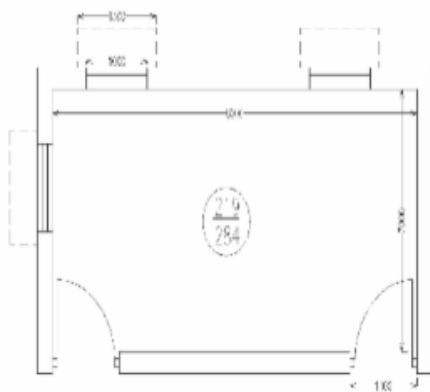

নির্বাচক নিবন্ধন আধিকারিকের স্বাক্ষর

Nazri Naksha

Google Map View

Polling Station Building Front View

Polling Station Front View

Cad View

Key MAP View

1 নাম : শুকতারা বিবি স্বামীর নাম : জাকির হোসেন সেখ বাড়ির নং : n0282 বয়স : 44 লিঙ্গ : মহিলা	XTG1332568 ফটো উপলব্ধ	2 নাম : সামু খাতুন পিতার নাম : রুমজান খাঁ বাড়ির নং : n0280 বয়স : 46 লিঙ্গ : মহিলা	KVQ2267227 ফটো উপলব্ধ	3 নাম : সেখ কালু স্বামীর নাম : বাসেরা বাড়ির নং : n0279 বয়স : 38 লিঙ্গ : পুরুষ	XTG1489640 ফটো উপলব্ধ
4 নাম : লুৎফা বিবি স্বামীর নাম : আলি হোসেন সেখ বাড়ির নং : n0276 বয়স : 47 লিঙ্গ : মহিলা	XTG1689850 ফটো উপলব্ধ	5 নাম : বাসেরা বিবি স্বামীর নাম : সেখ কালু বাড়ির নং : n0275 বয়স : 35 লিঙ্গ : মহিলা	XTG1332584 ফটো উপলব্ধ	6 নাম : সফুরা বিবি স্বামীর নাম : রুহুল আমিন বাড়ির নং : n0229 বয়স : 39 লিঙ্গ : মহিলা	XTG1332626 ফটো উপলব্ধ
7 নাম : কেরিমা বিবি স্বামীর নাম : সাইফুল সেখ বাড়ির নং : n0212 বয়স : 47 লিঙ্গ : মহিলা	KVQ2268563 ফটো উপলব্ধ	8 নাম : সেখ সাবের আলি পিতার নাম : সেখ লখাই বাড়ির নং : n0210 বয়স : 53 লিঙ্গ : পুরুষ	WB/41/286/177540 ফটো উপলব্ধ	9 নাম : সেখ নূরী হোসেন পিতার নাম : সেখ মঞ্জুর বাড়ির নং : n0209 বয়স : 33 লিঙ্গ : পুরুষ	XTG1404177 ফটো উপলব্ধ
10 নাম : মনিরা বিবি স্বামীর নাম : সেখ মালেকউস্তাব বাড়ির নং : n0273 বয়স : 36 লিঙ্গ : মহিলা	XTG1327931 ফটো উপলব্ধ	11 নাম : মেরিনা খাতুন পিতার নাম : সেখ মালেকউস্তাব বাড়ির নং : এন0213 বয়স : 20 লিঙ্গ : মহিলা	XTG2548071 ফটো উপলব্ধ	12 নাম : স্বর্ণা বিবি স্বামীর নাম : লালচাঁদ খা বাড়ির নং : n0271 বয়স : 34 লিঙ্গ : মহিলা	XTG1406925 ফটো উপলব্ধ
13 নাম : সেখ মেনুজিলা পিতার নাম : ইসমাইল সেখ বাড়ির নং : n0256 বয়স : 31 লিঙ্গ : পুরুষ	XTG0882936 ফটো উপলব্ধ	14 নাম : আজিম সেখ পিতার নাম : সফিক সেখ বাড়ির নং : n0250 বয়স : 31 লিঙ্গ : পুরুষ	XTG1593888 ফটো উপলব্ধ	15 নাম : রেজিনা বিবি স্বামীর নাম : আনিসুর শেখ বাড়ির নং : n0177 বয়স : 40 লিঙ্গ : মহিলা	KVQ2470961 ফটো উপলব্ধ
16 নাম : জামির শেখ পিতার নাম : সাদেক শেখ বাড়ির নং : n0176 বয়স : 59 লিঙ্গ : পুরুষ	WB/41/286/168587 ফটো উপলব্ধ	17 নাম : আনোয়ারা বিবি স্বামীর নাম : জামির শেখ বাড়ির নং : n0175 বয়স : 56 লিঙ্গ : মহিলা	WB/41/286/168052 ফটো উপলব্ধ	18 নাম : কেরিমা বিবি স্বামীর নাম : হোসেন শা বাড়ির নং : n0267 বয়স : 66 লিঙ্গ : মহিলা	WB/41/286/168198 ফটো উপলব্ধ
19 নাম : নাজিরহোসেন সেখ পিতার নাম : লালচাঁদ সেখ বাড়ির নং : n0001 বয়স : 61 লিঙ্গ : পুরুষ	WB/41/286/159787 ফটো উপলব্ধ	20 নাম : সাইদা বিবি স্বামীর নাম : নাজির সেখ বাড়ির নং : n0001 বয়স : 51 লিঙ্গ : মহিলা	WB/41/286/159627 ফটো উপলব্ধ	21 নাম : হাসু বাগ্দী স্বামীর নাম : উত্তম বাগ্দী বাড়ির নং : n0001 বয়স : 48 লিঙ্গ : মহিলা	KVQ2263192 ফটো উপলব্ধ
22 নাম : মইনুদ্দিন সেখ পিতার নাম : গফফর সেখ বাড়ির নং : n0232 বয়স : 42 লিঙ্গ : পুরুষ	KVQ2602563 ফটো উপলব্ধ	23 নাম : আগরুবা বিবি স্বামীর নাম : হীরালাল সেখ বাড়ির নং : n0239 বয়স : 47 লিঙ্গ : মহিলা	KVQ2266310 ফটো উপলব্ধ	24 নাম : মাহিলা বিবি স্বামীর নাম : ইসমাইল সেখ বাড়ির নং : n0255 বয়স : 61 লিঙ্গ : মহিলা	WB/41/286/153525 ফটো উপলব্ধ
25 নাম : সাহানাজ বিবি স্বামীর নাম : আজাদ সেখ বাড়ির নং : n0311 বয়স : 43 লিঙ্গ : মহিলা	KVQ2267540 ফটো উপলব্ধ	26 নাম : জামিনউদ্দিন সা পিতার নাম : হোসেন সা বাড়ির নং : n0294 বয়স : 42 লিঙ্গ : পুরুষ	KVQ2663938 ফটো উপলব্ধ	27 নাম : সেখ আলিহোসেন পিতার নাম : সেখ অহিদ হোসেন বাড়ির নং : n0274 বয়স : 49 লিঙ্গ : পুরুষ	XTG2152759 ফটো উপলব্ধ
28 নাম : মাসেনা বিবি স্বামীর নাম : মহম্মদ জাকির বাড়ির নং : n0286 বয়স : 40 লিঙ্গ : মহিলা	XTG1331685 ফটো উপলব্ধ	29 নাম : জহুরা বিবি স্বামীর নাম : সেখ রহমান বাড়ির নং : n0245 বয়স : 46 লিঙ্গ : মহিলা	XTG1689546 ফটো উপলব্ধ	30 নাম : ফারহানা বিবি স্বামীর নাম : আজিম সেখ বাড়ির নং : n0277 বয়স : 30 লিঙ্গ : মহিলা	XTG1689918 ফটো উপলব্ধ