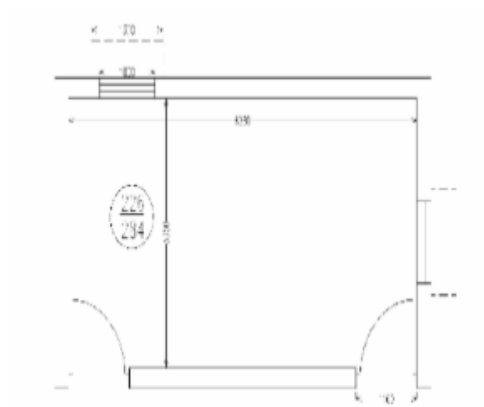

নির্বাচক নিবন্ধন আধিকারিকের স্বাক্ষর

Nazri Naksha

Google Map View

Polling Station Building Front View

Polling Station Front View

Cad View

Key MAP View

1 নাম : সুকুর সেখ পিতার নাম: সুবেদ সেখ বাড়ির নং : n0082 বয়স : 45 লিঙ্গ : পুরুষ	KVQ2471282 ফটো উপলব্ধ	2 নাম : তালজিলা বিবি স্বামীর নাম: সুকুর সেখ বাড়ির নং : n0082 বয়স : 42 লিঙ্গ : মহিলা	KVQ2471209 ফটো উপলব্ধ	3 নাম : রফিক সেখ পিতার নাম: ইউসুফ সেখ বাড়ির নং : n0085 বয়স : 58 লিঙ্গ : পুরুষ	WB/41/286/171185 ফটো উপলব্ধ
4 নাম : সেখ আনারুল পিতার নাম: সেখ জািলল বাড়ির নং : n0009 বয়স : 45 লিঙ্গ : পুরুষ	KVQ2603876 ফটো উপলব্ধ	5 নাম : মর্জিনা বিবি স্বামীর নাম: সেখ আনারুল বাড়ির নং : n0009 বয়স : 31 লিঙ্গ : মহিলা	XTG1691781 ফটো উপলব্ধ	6 নাম : সেখ মবিন পিতার নাম: সেখ আজিম বাড়ির নং : n0024 বয়স : 49 লিঙ্গ : পুরুষ	KVQ2268027 ফটো উপলব্ধ
7 নাম : হাপিজা বিবি স্বামীর নাম: আলিম সেখ বাড়ির নং : n0026 বয়স : 53 লিঙ্গ : মহিলা	WB/41/286/171550 ফটো উপলব্ধ	8 নাম : সবেরা বিবি স্বামীর নাম: ইউনুস সেখ বাড়ির নং : n0056 বয়স : 79 লিঙ্গ : মহিলা	WB/41/286/171129 ফটো উপলব্ধ	9 নাম : ইব্রাহিম সেখ পিতার নাম: ইউনুস সেখ বাড়ির নং : n0056 বয়স : 57 লিঙ্গ : পুরুষ	WB/41/286/171176 ফটো উপলব্ধ
10 নাম : সাজবাবা বিবি স্বামীর নাম: নিশাই সেখ বাড়ির নং : n0060 বয়স : 86 লিঙ্গ : মহিলা	WB/41/286/171142 ফটো উপলব্ধ	11 নাম : হাজেরা বিবি স্বামীর নাম: সরিফ সেখ বাড়ির নং : n0065 বয়স : 41 লিঙ্গ : মহিলা	KVQ2471175 ফটো উপলব্ধ	12 নাম : লায়লা বিবি স্বামীর নাম: সেখ সরিফউদ্দিন বাড়ির নং : n0073 বয়স : 36 লিঙ্গ : মহিলা	XTG1490325 ফটো উপলব্ধ
13 নাম : জয়নাল সেখ পিতার নাম: মজবুল হক সেখ বাড়ির নং : n0018 বয়স : 61 লিঙ্গ : পুরুষ	WB/41/286/171252 ফটো উপলব্ধ	14 নাম : তাইরুলশেখা বিবি স্বামীর নাম: জয়নাল সেখ বাড়ির নং : n0018 বয়স : 55 লিঙ্গ : মহিলা	WB/41/286/171242 ফটো উপলব্ধ	15 নাম : হাসিব সেখ পিতার নাম: হানিফ সেখ বাড়ির নং : n0033 বয়স : 66 লিঙ্গ : পুরুষ	WB/41/286/171034 ফটো উপলব্ধ
16 নাম : সেখ বদরুজ্জোহা পিতার নাম: সেখ হাসিব বাড়ির নং : n0033 বয়স : 39 লিঙ্গ : পুরুষ	XTG1111269 ফটো উপলব্ধ	17 নাম : নাজমা বিবি স্বামীর নাম: সেখ সফিরুদ্দিন বাড়ির নং : n0298 বয়স : 35 লিঙ্গ : মহিলা	XTG2007516 ফটো উপলব্ধ	18 নাম : সেখ মকবুল পিতার নাম: সেখ আরফিন বাড়ির নং : n0135 বয়স : 73 লিঙ্গ : পুরুষ	WB/41/286/174005 ফটো উপলব্ধ
19 নাম : ফজলেহারা বিবি স্বামীর নাম: সেখ মকবুল বাড়ির নং : n0135 বয়স : 65 লিঙ্গ : মহিলা	WB/41/286/174126 ফটো উপলব্ধ	20 নাম : নাজমা বিবি স্বামীর নাম: সেখ সাজমান বাড়ির নং : n0288 বয়স : 30 লিঙ্গ : মহিলা	XTG1976968 ফটো উপলব্ধ	21 নাম : রসবা বিবি স্বামীর নাম: রাইহান সেখ বাড়ির নং : n0053 বয়স : 53 লিঙ্গ : মহিলা	WB/41/286/171127 ফটো উপলব্ধ
22 নাম : সফিজুল সেখ পিতার নাম: মেহেরআলি সেখ বাড়ির নং : n0023 বয়স : 56 লিঙ্গ : পুরুষ	WB/41/286/171508 ফটো উপলব্ধ	23 নাম : মহামুদা বিবি স্বামীর নাম: সেখ আজমির বাড়ির নং : n0021 বয়স : 38 লিঙ্গ : মহিলা	XTG1691849 ফটো উপলব্ধ	24 নাম : সেখ আজমির পিতার নাম: মহিদ সেখ বাড়ির নং : n0021 বয়স : 43 লিঙ্গ : পুরুষ	KVQ1607449 ফটো উপলব্ধ
25 নাম : মাঝিয়া বিবি স্বামীর নাম: মহিদ সেখ বাড়ির নং : n0021 বয়স : 56 লিঙ্গ : মহিলা	WB/41/286/171703 ফটো উপলব্ধ	26 নাম : মহিদ সেখ পিতার নাম: মেহেরআলি সেখ বাড়ির নং : n0021 বয়স : 61 লিঙ্গ : পুরুষ	WB/41/286/171264 ফটো উপলব্ধ	27 নাম : সেখ মুরসিদ পিতার নাম: সেখ খেলাপাৎ বাড়ির নং : n0007 বয়স : 35 লিঙ্গ : পুরুষ	XTG1407931 ফটো উপলব্ধ
28 নাম : কাজলা বিবি স্বামীর নাম: খেলাফৎ সেখ বাড়ির নং : n0007 বয়স : 61 লিঙ্গ : মহিলা	WB/41/286/171556 ফটো উপলব্ধ	29 নাম : সরিফুদ্দিন সেখ পিতার নাম: মোজামিল সেখ বাড়ির নং : n0073 বয়স : 42 লিঙ্গ : পুরুষ	KVQ2471258 ফটো উপলব্ধ	30 নাম : মোজামিল সেখ পিতার নাম: ইউনুস সেখ বাড়ির নং : n0073 বয়স : 61 লিঙ্গ : পুরুষ	WB/41/286/171632 ফটো উপলব্ধ