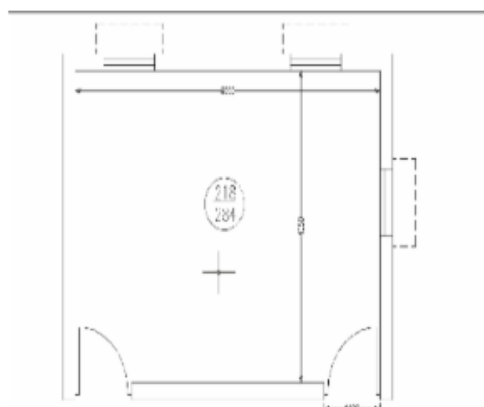

নির্বাচক নিবন্ধন আধিকারিকের স্বাক্ষর

Nazri Naksha

Google Map View

Polling Station Building Front View

Polling Station Front View

Cad View

Key MAP View

1 নাম : খায়রুল বিলি স্বামীর নাম: সেখ সিরাজুল বাড়ির নং : n0005 বয়স : 33 লিঙ্গ : মহিলা	KVQ2472264 ফটো উপলব্ধ	2 নাম : সেখ আফসার পিতার নাম: সেখ আইনুল বাড়ির নং : এন0000 বয়স : 25 লিঙ্গ : পুরুষ	XTG2041887 ফটো উপলব্ধ	3 নাম : সেখ সবুর পিতার নাম: সেখ মজনু বাড়ির নং : n0000 বয়স : 34 লিঙ্গ : পুরুষ	XTG2041994 ফটো উপলব্ধ
4 নাম : ফতোমা খাতুন স্বামীর নাম: সেখ সহারুফ, বাড়ির নং : এন0106 বয়স : 21 লিঙ্গ : মহিলা	XTG2497949 ফটো উপলব্ধ	5 নাম : সেখ নিয়ামত পিতার নাম: সেখ সরিফ বাড়ির নং : n0100 বয়স : 29 লিঙ্গ : পুরুষ	XTG1595578 ফটো উপলব্ধ	6 নাম : নায়িমা বিবি স্বামীর নাম: সেখ লালবাবু বাড়ির নং : n0182 বয়স : 34 লিঙ্গ : মহিলা	XTG1490556 ফটো উপলব্ধ
7 নাম : হারাবালি বিবি স্বামীর নাম: সেখ সবুর বাড়ির নং : n0000 বয়স : 25 লিঙ্গ : মহিলা	XTG2042000 ফটো উপলব্ধ	8 নাম : সেখ আজাহারুদ্দিন পিতার নাম: সেখ আলিম বাড়ির নং : n0127 বয়স : 25 লিঙ্গ : পুরুষ	XTG2165710 ফটো উপলব্ধ	9 নাম : শবনম বিবি স্বামীর নাম: সেখ আজাহারুদ্দিন বাড়ির নং : এন0127 বয়স : 23 লিঙ্গ : মহিলা	XTG2503746 ফটো উপলব্ধ
10 নাম : সেখ আমিরুল পিতার নাম: সেখ কারিবুল বাড়ির নং : n0123 বয়স : 24 লিঙ্গ : পুরুষ	XTG2165645 ফটো উপলব্ধ	11 নাম : মরিয়ম খাতুন স্বামীর নাম: হাফিজ আশরাফুল বাড়ির নং : n0125 বয়স : 27 লিঙ্গ : মহিলা	XTG2165819 ফটো উপলব্ধ	12 নাম : অসিমা খাতুন স্বামীর নাম: সেখ মিরাজউদ্দিন বাড়ির নং : n0231 বয়স : 30 লিঙ্গ : মহিলা	XTG2165801 ফটো উপলব্ধ
13 নাম : রাধাশ্যাম ঘোষ পিতার নাম: চণ্ডি চরন ঘোষ বাড়ির নং : এন0060 বয়স : 23 লিঙ্গ : পুরুষ	XTG2446128 ফটো উপলব্ধ	14 নাম : নীলমনি ঘোষ স্বামীর নাম: আনন্দ ঘোষ বাড়ির নং : রামপুর বয়স : 71 লিঙ্গ : মহিলা	XTG2450690 ফটো উপলব্ধ	15 নাম : দীপক ঘোষ পিতার নাম: শিশির ঘোষ বাড়ির নং : n0009 বয়স : 50 লিঙ্গ : পুরুষ	XTG2449155 ফটো উপলব্ধ
16 নাম : কুসুম দাস পিতার নাম: সিদ্ধার্থ দাস বাড়ির নং : এন0024 বয়স : 25 লিঙ্গ : মহিলা	IIX2317881 ফটো উপলব্ধ	17 নাম : আকাশ ঘোষ পিতার নাম: মহর চন্দ্র ঘোষ বাড়ির নং : এন0017 বয়স : 21 লিঙ্গ : পুরুষ	XTG2497956 ফটো উপলব্ধ	18 নাম : সোমনাথ ঘোষ পিতার নাম: রাশ বিহারী ঘোষ বাড়ির নং : এন0050 বয়স : 21 লিঙ্গ : পুরুষ	XTG2497881 ফটো উপলব্ধ
19 নাম : বৃষ্টি ঘোষ স্বামীর নাম: সন্দীপ ঘোষ বাড়ির নং : এন0017 বয়স : 22 লিঙ্গ : মহিলা	XTG2497972 ফটো উপলব্ধ	20 নাম : সুমন ঘোষ পিতার নাম: উদয় ঘোষ বাড়ির নং : এন0022 বয়স : 21 লিঙ্গ : পুরুষ	XTG2497832 ফটো উপলব্ধ	21 নাম : গোপীনাথ ঘোষ পিতার নাম: মাধব ঘোষ বাড়ির নং : n0025 বয়স : 41 লিঙ্গ : পুরুষ	KVQ2271948 ফটো উপলব্ধ
22 নাম : স্বপন কুমার ঘোষ পিতার নাম: গুরুপদ ঘোষ বাড়ির নং : n0058 বয়স : 57 লিঙ্গ : পুরুষ	XTG2485399 ফটো উপলব্ধ	23 নাম : অনিমা ঘোষ স্বামীর নাম: স্বপন ঘোষ বাড়ির নং : n0058 বয়স : 55 লিঙ্গ : মহিলা	XTG2485381 ফটো উপলব্ধ	24 নাম : চন্দনা ঘোষ স্বামীর নাম: গোপীনাথ ঘোষ বাড়ির নং : n0023 বয়স : 33 লিঙ্গ : মহিলা	XTG1334176 ফটো উপলব্ধ
25 নাম : জগদীশ চন্দ্র ঘোষ পিতার নাম: অমর কিঙ্কর ঘোষ বাড়ির নং : n0181 বয়স : 60 লিঙ্গ : পুরুষ	XTG2274041 ফটো উপলব্ধ	26 নাম : শান্তিমা ঘোষ পিতার নাম: সুদর্শন ঘোষ বাড়ির নং : n0012 বয়স : 67 লিঙ্গ : পুরুষ	XTG2142727 ফটো উপলব্ধ	27 নাম : বনশ্রী মন্ডল স্বামীর নাম: বাচ্চু ঘোষ বাড়ির নং : এন0012 বয়স : 27 লিঙ্গ : মহিলা	XTG1960764 ফটো উপলব্ধ
28 নাম : রাশবিহারী ঘোষ পিতার নাম: নেপাল ঘোষ বাড়ির নং : n0050 বয়স : 55 লিঙ্গ : পুরুষ	XTG2482990 ফটো উপলব্ধ	29 নাম : চণ্ডীচরন ঘোষ পিতার নাম: অমরকিংকর ঘোষ বাড়ির নং : n0064 বয়স : 53 লিঙ্গ : পুরুষ	XTG2482909 ফটো উপলব্ধ	30 নাম : আন্বা ঘোষ স্বামীর নাম: শান্তিরাম ঘোষ বাড়ির নং : n0012 বয়স : 63 লিঙ্গ : মহিলা	XTG2142834 ফটো উপলব্ধ