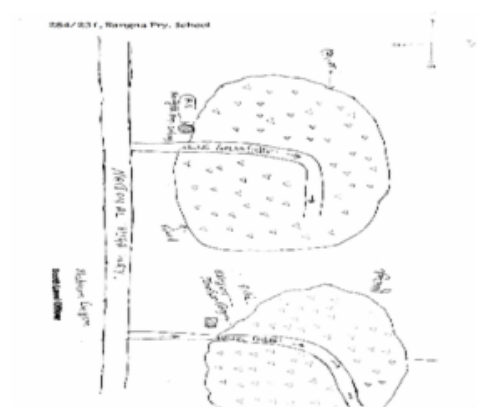

নির্বাচক নিবন্ধন আধিকারিকের স্বাক্ষর

Nazri Naksha

Google Map View

Polling Station Building Front View

Polling Station Front View

Cad View

Key MAP View

বিধানসভা নির্বাচনক্ষেত্রের নং, নাম : 284-দুবরাজপুর
ভাগ নং, নাম : 1-গ্রাম-রেঙ্গনা,