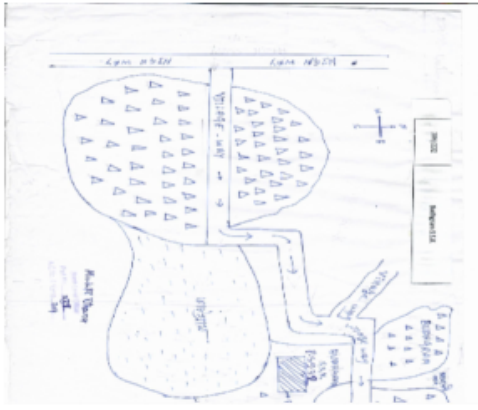

Nazri Naksha