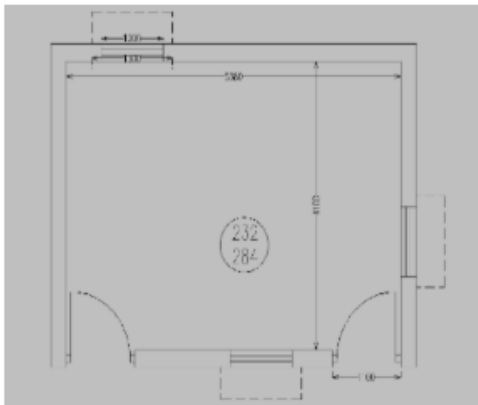

নির্বাচক নিবন্ধন আধিকারিকের স্বাক্ষর

Nazri Naksha

Google Map View

Polling Station Building Front View

Polling Station Front View

Cad View

Key MAP View

1	XTG1491240	নাম : কেরিমা বিবি স্বামীর নাম: জালাল সেখ বাড়ির নং : n0167 বয়স : 32 লিঙ্গ : মহিলা	ফটো উপলব্ধ	2	XTG2135648	নাম : সেখ জাকির পিতার নাম: সেখ হাফিজ বাড়ির নং : n0210 বয়স : 59 লিঙ্গ : পুরুষ	ফটো উপলব্ধ	3	XTG2251932	নাম : আরসিনা বিবি স্বামীর নাম: সেখ বাচ্চু বাড়ির নং : n0210 বয়স : 30 লিঙ্গ : মহিলা	ফটো উপলব্ধ
4	XTG1491091	নাম : সেখ জালাল পিতার নাম: সেখ মইসান বাড়ির নং : n0166 বয়স : 37 লিঙ্গ : পুরুষ	ফটো উপলব্ধ	5	KVQ2611283	নাম : কাকলি অধিকারী স্বামীর নাম: উজ্জল অধিকারী বাড়ির নং : n0002 বয়স : 38 লিঙ্গ : মহিলা	ফটো উপলব্ধ	6	XTG2338952	নাম : হিরশায় অধিকারী পিতার নাম: ধনঞ্জয় অধিকারী বাড়ির নং : এন0001 বয়স : 60 লিঙ্গ : পুরুষ	ফটো উপলব্ধ
7	KVQ2276202	নাম : অশোক কুমার অধিকারী পিতার নাম: দ্বিজপদ অধিকারী বাড়ির নং : n0003 বয়স : 70 লিঙ্গ : পুরুষ	ফটো উপলব্ধ	8	KVQ1993781	নাম : চিন্ময় অধিকারী পিতার নাম: ধনঞ্জয় অধিকারী বাড়ির নং : n0001 বয়স : 44 লিঙ্গ : পুরুষ	ফটো উপলব্ধ	9	KVQ1560192	নাম : উজ্জল অধিকারী পিতার নাম: শান্তি অধিকারী বাড়ির নং : n0002 বয়স : 46 লিঙ্গ : পুরুষ	ফটো উপলব্ধ
10	WB/41/286/189443	নাম : উমা অধিকারী স্বামীর নাম: অশোক অধিকারী বাড়ির নং : n0003 বয়স : 67 লিঙ্গ : মহিলা	ফটো উপলব্ধ	11	XTG1410208	নাম : সুজন অধিকারী পিতার নাম: অশোক অধিকারী বাড়ির নং : n0003 বয়স : 36 লিঙ্গ : মহিলা	ফটো উপলব্ধ	12	XTG2008548	নাম : সেখ হাসমত আলী পিতার নাম: সেখ সৈকত আলী বাড়ির নং : n0117 বয়স : 26 লিঙ্গ : পুরুষ	ফটো উপলব্ধ
13	XTG2058402	নাম : সেখ আলেনুর পিতার নাম: সেখ গোলাম কুদ্দুস বাড়ির নং : N0122 বয়স : 50 লিঙ্গ : পুরুষ	ফটো উপলব্ধ	14	XTG2058394	নাম : নুরেমা বিবি পিতার নাম: সেখ আলেনুর বাড়ির নং : এন0122 বয়স : 37 লিঙ্গ : মহিলা	ফটো উপলব্ধ	15	KVQ2604833	নাম : বৈদ্যনাথ কুনুই পিতার নাম: শক্তিপদ কুনুই বাড়ির নং : n0032 বয়স : 40 লিঙ্গ : পুরুষ	ফটো উপলব্ধ
16	WB/41/286/189377	নাম : সন্ধ্যা কুনুই স্বামীর নাম: শক্তিপদ কুনুই বাড়ির নং : n0032 বয়স : 68 লিঙ্গ : মহিলা	ফটো উপলব্ধ	17	XTG1492354	নাম : রঘুনাথ কোনাই পিতার নাম: অমর কোনাই বাড়ির নং : n0031 বয়স : 34 লিঙ্গ : পুরুষ	ফটো উপলব্ধ	18	XTG1492305	নাম : মিঠু কোনাই স্বামীর নাম: বৈদ্যনাথ কোনাই বাড়ির নং : n0031 বয়স : 37 লিঙ্গ : মহিলা	ফটো উপলব্ধ
19	WB/41/286/189532	নাম : লতিকা কুনুই স্বামীর নাম: অমর কুনুই বাড়ির নং : n0031 বয়স : 52 লিঙ্গ : মহিলা	ফটো উপলব্ধ	20	XTG2136570	নাম : অমর কুনুই পিতার নাম: গোসাঁই কুনুই বাড়ির নং : n0031 বয়স : 59 লিঙ্গ : পুরুষ	ফটো উপলব্ধ	21	XTG1335934	নাম : সঞ্চিত্তা লাহা স্বামীর নাম: রঞ্জিত লাহা বাড়ির নং : n0032 বয়স : 35 লিঙ্গ : মহিলা	ফটো উপলব্ধ
22	XTG2445146	নাম : বিউটি কোনাই স্বামীর নাম: রঘুনাথ কোনাই বাড়ির নং : এন0031 বয়স : 25 লিঙ্গ : মহিলা	ফটো উপলব্ধ	23	KVQ2604874	নাম : রনজিত লাহা পিতার নাম: বামাপদ লাহা বাড়ির নং : n0032 বয়স : 37 লিঙ্গ : পুরুষ	ফটো উপলব্ধ	24	XTG2136513	নাম : সাধুচরন কর্মকার পিতার নাম: লেট নারায়ণ কর্মকার বাড়ির নং : n0004 বয়স : 55 লিঙ্গ : পুরুষ	ফটো উপলব্ধ
25	XTG2054278	নাম : মঙ্গল কর্মকার পিতার নাম: সন্তোষ কর্মকার বাড়ির নং : এন0008 বয়স : 25 লিঙ্গ : পুরুষ	ফটো উপলব্ধ	26	XTG2136521	নাম : হীরাবালা কর্মকার স্বামীর নাম: নারায়ণ কর্মকার বাড়ির নং : n0004 বয়স : 80 লিঙ্গ : মহিলা	ফটো উপলব্ধ	27	XTG1409952	নাম : কাবেরী কর্মকার স্বামীর নাম: গিরিধারী কর্মকার বাড়ির নং : n0008 বয়স : 34 লিঙ্গ : মহিলা	ফটো উপলব্ধ
28	XTG1870781	নাম : জয় কর্মকার পিতার নাম: সাধুচরন কর্মকার বাড়ির নং : n0004 বয়স : 28 লিঙ্গ : পুরুষ	ফটো উপলব্ধ	29	XTG2445005	নাম : পল্লবী কর্মকার স্বামীর নাম: মঙ্গল কর্মকার বাড়ির নং : এন0008 বয়স : 22 লিঙ্গ : মহিলা	ফটো উপলব্ধ	30	XTG2277309	নাম : সন্তোষ কর্মকার পিতার নাম: বিশ্বনাথ কর্মকার বাড়ির নং : n0008 বয়স : 56 লিঙ্গ : পুরুষ	ফটো উপলব্ধ