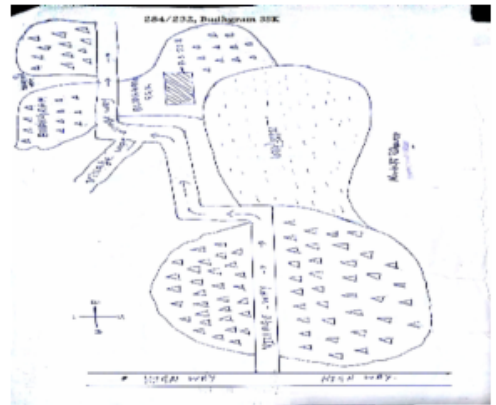

নির্বাচক নিবন্ধন আধিকারিকের স্বাক্ষর

Nazri Naksha

Google Map View

Polling Station Building Front View

Polling Station Front View

Cad View

Key MAP View

1	XTG1491240	নাম : কেরিমা বিবি স্বামীর নাম: জালাল সেখ বাড়ির নং : n0167 বয়স : 32 লিঙ্গ : মহিলা	ফটো উপলব্ধ	2	XTG2135648	নাম : সেখ জাকির পিতার নাম: সেখ হাফিজ বাড়ির নং : n0210 বয়স : 59 লিঙ্গ : পুরুষ	ফটো উপলব্ধ	3	XTG2251932	নাম : আরসিনা বিবি স্বামীর নাম: সেখ বাচ্চু বাড়ির নং : n0210 বয়স : 30 লিঙ্গ : মহিলা	ফটো উপলব্ধ
4	XTG1491091	নাম : সেখ জালাল পিতার নাম: সেখ মইসান বাড়ির নং : n0166 বয়স : 37 লিঙ্গ : পুরুষ	ফটো উপলব্ধ	5	KVQ2611283	নাম : কাকলি অধিকারী স্বামীর নাম: উজ্জল অধিকারী বাড়ির নং : n0002 বয়স : 38 লিঙ্গ : মহিলা	ফটো উপলব্ধ	6	XTG2338952	নাম : হিরশায় অধিকারী পিতার নাম: ধনঞ্জয় অধিকারী বাড়ির নং : এন0001 বয়স : 60 লিঙ্গ : পুরুষ	ফটো উপলব্ধ
7	KVQ2276202	নাম : অশোক কুমার অধিকারী পিতার নাম: দ্বিজপদ অধিকারী বাড়ির নং : n0003 বয়স : 70 লিঙ্গ : পুরুষ	ফটো উপলব্ধ	8	KVQ1993781	নাম : চিন্ময় অধিকারী পিতার নাম: ধনঞ্জয় অধিকারী বাড়ির নং : n0001 বয়স : 44 লিঙ্গ : পুরুষ	ফটো উপলব্ধ	9	KVQ1560192	নাম : উজ্জল অধিকারী পিতার নাম: শান্তি অধিকারী বাড়ির নং : n0002 বয়স : 46 লিঙ্গ : পুরুষ	ফটো উপলব্ধ
10	WB/41/286/189443	নাম : উমা অধিকারী স্বামীর নাম: অশোক অধিকারী বাড়ির নং : n0003 বয়স : 67 লিঙ্গ : মহিলা	ফটো উপলব্ধ	11	XTG1410208	নাম : সুজন অধিকারী পিতার নাম: অশোক অধিকারী বাড়ির নং : n0003 বয়স : 36 লিঙ্গ : মহিলা	ফটো উপলব্ধ	12	XTG2008548	নাম : সেখ হাসমত আলী পিতার নাম: সেখ সৈকত আলী বাড়ির নং : n0117 বয়স : 26 লিঙ্গ : পুরুষ	ফটো উপলব্ধ
13	XTG2058402	নাম : সেখ আলেনুর পিতার নাম: সেখ গোলাম কুদ্দুস বাড়ির নং : N0122 বয়স : 50 লিঙ্গ : পুরুষ	ফটো উপলব্ধ	14	XTG2058394	নাম : নুরেমা বিবি পিতার নাম: সেখ আলেনুর বাড়ির নং : এন0122 বয়স : 37 লিঙ্গ : মহিলা	ফটো উপলব্ধ	15	KVQ2604833	নাম : বৈদ্যনাথ কুনুই পিতার নাম: শক্তিপদ কুনুই বাড়ির নং : n0032 বয়স : 40 লিঙ্গ : পুরুষ	ফটো উপলব্ধ
16	WB/41/286/189377	নাম : সন্ধ্যা কুনুই স্বামীর নাম: শক্তিপদ কুনুই বাড়ির নং : n0032 বয়স : 68 লিঙ্গ : মহিলা	ফটো উপলব্ধ	17	XTG1492354	নাম : রঘুনাথ কোনাই পিতার নাম: অমর কোনাই বাড়ির নং : n0031 বয়স : 34 লিঙ্গ : পুরুষ	ফটো উপলব্ধ	18	XTG1492305	নাম : মিঠু কোনাই স্বামীর নাম: বৈদ্যনাথ কোনাই বাড়ির নং : n0031 বয়স : 37 লিঙ্গ : মহিলা	ফটো উপলব্ধ
19	WB/41/286/189532	নাম : লতিকা কুনুই স্বামীর নাম: অমর কুনুই বাড়ির নং : n0031 বয়স : 52 লিঙ্গ : মহিলা	ফটো উপলব্ধ	20	XTG2136570	নাম : অমর কুনুই পিতার নাম: গোসাঁই কুনুই বাড়ির নং : n0031 বয়স : 59 লিঙ্গ : পুরুষ	ফটো উপলব্ধ	21	XTG1335934	নাম : সঞ্চিত্তা লাহা স্বামীর নাম: রঞ্জিত লাহা বাড়ির নং : n0032 বয়স : 35 লিঙ্গ : মহিলা	ফটো উপলব্ধ
22	XTG2445146	নাম : বিউটি কোনাই স্বামীর নাম: রঘুনাথ কোনাই বাড়ির নং : এন0031 বয়স : 25 লিঙ্গ : মহিলা	ফটো উপলব্ধ	23	KVQ2604874	নাম : রনজিত লাহা পিতার নাম: বামাপদ লাহা বাড়ির নং : n0032 বয়স : 37 লিঙ্গ : পুরুষ	ফটো উপলব্ধ	24	XTG2136513	নাম : সাধুচরন কর্মকার পিতার নাম: লেট নারায়ণ কর্মকার বাড়ির নং : n0004 বয়স : 55 লিঙ্গ : পুরুষ	ফটো উপলব্ধ
25	XTG2054278	নাম : মঙ্গল কর্মকার পিতার নাম: সন্তোষ কর্মকার বাড়ির নং : এন0008 বয়স : 25 লিঙ্গ : পুরুষ	ফটো উপলব্ধ	26	XTG2136521	নাম : হীরাবালা কর্মকার স্বামীর নাম: নারায়ণ কর্মকার বাড়ির নং : n0004 বয়স : 80 লিঙ্গ : মহিলা	ফটো উপলব্ধ	27	XTG1409952	নাম : কাবেরী কর্মকার স্বামীর নাম: গিরিধারী কর্মকার বাড়ির নং : n0008 বয়স : 34 লিঙ্গ : মহিলা	ফটো উপলব্ধ
28	XTG1870781	নাম : জয় কর্মকার পিতার নাম: সাধুচরন কর্মকার বাড়ির নং : n0004 বয়স : 28 লিঙ্গ : পুরুষ	ফটো উপলব্ধ	29	XTG2445005	নাম : পল্লবী কর্মকার স্বামীর নাম: মঙ্গল কর্মকার বাড়ির নং : এন0008 বয়স : 22 লিঙ্গ : মহিলা	ফটো উপলব্ধ	30	XTG2277309	নাম : সন্তোষ কর্মকার পিতার নাম: বিশ্বনাথ কর্মকার বাড়ির নং : n0008 বয়স : 56 লিঙ্গ : পুরুষ	ফটো উপলব্ধ