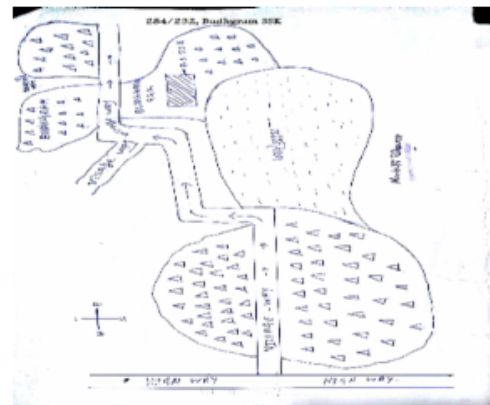

নির্বাচক নিবন্ধন আধিকারিকের স্বাক্ষর

Nazri Naksha

Google Map View

Polling Station Building Front View

Polling Station Front View

Cad View

Key MAP View

1	WB/41/286/192397	নাম : দুঃখহরন গঁড়াই পিতার নাম: বাদল গঁড়াই বাড়ির নং : n0058 বয়স : 60 লিঙ্গ : পুরুষ	ফটো উপলব্ধ	2	XTG1977271	নাম : কৃষ্ণা গঁড়াই স্বামীর নাম: তনয় গঁড়াই বাড়ির নং : n0181 বয়স : 32 লিঙ্গ : মহিলা	ফটো উপলব্ধ	3	KVQ1623859	নাম : চিত্তা গঁড়াই স্বামীর নাম: দুঃখহরন গঁড়াই বাড়ির নং : n0058 বয়স : 47 লিঙ্গ : মহিলা	ফটো উপলব্ধ
4	XTG1955764	নাম : মৌসুমী গঁড়াই স্বামীর নাম: ভজহরি গঁড়াই বাড়ির নং : n0173 বয়স : 32 লিঙ্গ : মহিলা	ফটো উপলব্ধ	5	XTG1955780	নাম : মৌসুমী গঁড়াই স্বামীর নাম: বরুণ গঁড়াই বাড়ির নং : n0175 বয়স : 34 লিঙ্গ : মহিলা	ফটো উপলব্ধ	6	XTG1955541	নাম : পিন্টু গঁড়াই পিতার নাম: জগন্নাথ গঁড়াই বাড়ির নং : n0151 বয়স : 27 লিঙ্গ : পুরুষ	ফটো উপলব্ধ
7	XTG1955657	নাম : লতা গঁড়াই স্বামীর নাম: প্রশান্ত গঁড়াই বাড়ির নং : n0162 বয়স : 30 লিঙ্গ : মহিলা	ফটো উপলব্ধ	8	XTG1955749	নাম : সাজু গঁড়াই পিতার নাম: অনন্তলাল গঁড়াই বাড়ির নং : n0171 বয়স : 27 লিঙ্গ : পুরুষ	ফটো উপলব্ধ	9	XTG2578565	নাম : রুপা গঁড়াই স্বামীর নাম: সাজু গঁড়াই বাড়ির নং : এন0138 বয়স : 20 লিঙ্গ : মহিলা	ফটো উপলব্ধ
10	XTG1955756	নাম : কবিতা গঁড়াই স্বামীর নাম: শ্রীকান্ত গঁড়াই বাড়ির নং : n0172 বয়স : 35 লিঙ্গ : মহিলা	ফটো উপলব্ধ	11	XTG1955715	নাম : প্রিয়া গঁড়াই পিতার নাম: আনন্দ গঁড়াই বাড়ির নং : n0168 বয়স : 27 লিঙ্গ : মহিলা	ফটো উপলব্ধ	12	XTG1955723	নাম : রূপালী গঁড়াই স্বামীর নাম: তনয় গঁড়াই বাড়ির নং : n0169 বয়স : 39 লিঙ্গ : মহিলা	ফটো উপলব্ধ
13	XTG0942169	নাম : বরুণ গঁড়াই পিতার নাম: নিত্যগোপাল গঁড়াই বাড়ির নং : N0105 বয়স : 39 লিঙ্গ : পুরুষ	ফটো উপলব্ধ	14	XTG1768696	নাম : রূপালী গঁড়াই পিতার নাম: নিত্য গোপাল গঁড়াই বাড়ির নং : N0105 বয়স : 39 লিঙ্গ : মহিলা	ফটো উপলব্ধ	15	XTG0942151	নাম : লক্ষী গঁড়াই স্বামীর নাম: অরুণ গঁড়াই বাড়ির নং : N0105 বয়স : 40 লিঙ্গ : মহিলা	ফটো উপলব্ধ
16	WB/41/286/192592	নাম : সরস্বতী গঁড়াই স্বামীর নাম: নিত্যগোপাল গঁড়াই বাড়ির নং : N0105 বয়স : 68 লিঙ্গ : মহিলা	ফটো উপলব্ধ	17	KVQ1607563	নাম : অরুণ গঁড়াই পিতার নাম: নিত্যগোপাল গঁড়াই বাড়ির নং : N0105 বয়স : 47 লিঙ্গ : পুরুষ	ফটো উপলব্ধ	18	XTG1410638	নাম : সীমা গঁড়াই স্বামীর নাম: চন্দন গঁড়াই বাড়ির নং : n0037 বয়স : 35 লিঙ্গ : মহিলা	ফটো উপলব্ধ
19	KVQ2605277	নাম : চন্দন গঁড়াই পিতার নাম: পার্থ গঁড়াই বাড়ির নং : n0037 বয়স : 42 লিঙ্গ : পুরুষ	ফটো উপলব্ধ	20	XTG1694058	নাম : সোমনাথ গঁড়াই মায়ের নাম: গায়ত্রী গঁড়াই বাড়ির নং : n0037 বয়স : 31 লিঙ্গ : পুরুষ	ফটো উপলব্ধ	21	KVQ2278174	নাম : গায়ত্রী গঁড়াই স্বামীর নাম: পার্থপ্রতিম গঁড়াই বাড়ির নং : n0037 বয়স : 62 লিঙ্গ : মহিলা	ফটো উপলব্ধ
22	XTG1545821	নাম : শিউলী গঁড়াই স্বামীর নাম: অরুণ গঁড়াই বাড়ির নং : n0146 বয়স : 32 লিঙ্গ : মহিলা	ফটো উপলব্ধ	23	WB/41/286/192033	নাম : প্রহ্লাদ গঁড়াই পিতার নাম: ষষ্ঠীপদ গঁড়াই বাড়ির নং : n0036 বয়স : 60 লিঙ্গ : পুরুষ	ফটো উপলব্ধ	24	WB/41/286/192682	নাম : সৌতম গঁড়াই পিতার নাম: ষষ্ঠী গঁড়াই বাড়ির নং : n0036 বয়স : 54 লিঙ্গ : পুরুষ	ফটো উপলব্ধ
25	WB/41/286/192560	নাম : বনলতা গঁড়াই স্বামীর নাম: প্রহ্লাদ গঁড়াই বাড়ির নং : n0036 বয়স : 53 লিঙ্গ : মহিলা	ফটো উপলব্ধ	26	XTG2135598	নাম : শান্তিময়ী গঁড়াই স্বামীর নাম: ষষ্ঠীপদ গঁড়াই বাড়ির নং : n0036 বয়স : 74 লিঙ্গ : মহিলা	ফটো উপলব্ধ	27	KVQ1607985	নাম : কল্পনা গঁড়াই স্বামীর নাম: সৌতম গঁড়াই বাড়ির নং : n0036 বয়স : 45 লিঙ্গ : মহিলা	ফটো উপলব্ধ
28	XTG2496719	নাম : কৃষ্ণাশিষ গঁড়াই পিতার নাম: প্রহ্লাদ গঁড়াই বাড়ির নং : এন0022 বয়স : 21 লিঙ্গ : পুরুষ	ফটো উপলব্ধ	29	XTG2496768	নাম : অভিজিত গঁড়াই পিতার নাম: অমৃত গঁড়াই বাড়ির নং : এন0028 বয়স : 21 লিঙ্গ : পুরুষ	ফটো উপলব্ধ	30	XTG2496792	নাম : লক্ষন গঁড়াই পিতার নাম: মাধাই গঁড়াই বাড়ির নং : এন0009 বয়স : 22 লিঙ্গ : পুরুষ	ফটো উপলব্ধ