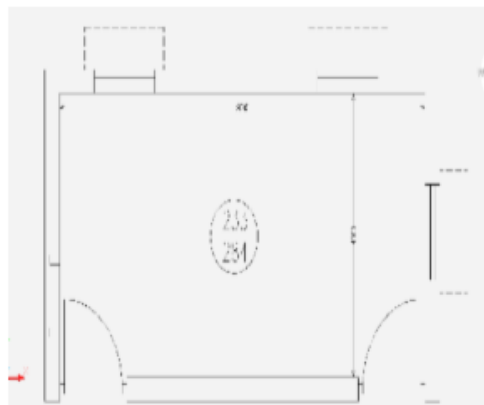

নির্বাচক নিবন্ধন আধিকারিকের স্বাক্ষর

Nazri Naksha

Google Map View

Polling Station Building Front View

Polling Station Front View

Cad View

Key MAP View

1	WB/41/286/192397	নাম : দুঃখহরন গঁড়াই পিতার নাম: বাদল গঁড়াই বাড়ির নং : n0058 বয়স : 60 লিঙ্গ : পুরুষ	ফটো উপলব্ধ	2	XTG1977271	নাম : কৃষ্ণা গঁড়াই স্বামীর নাম: তনয় গঁড়াই বাড়ির নং : n0181 বয়স : 32 লিঙ্গ : মহিলা	ফটো উপলব্ধ	3	KVQ1623859	নাম : চিত্তা গঁড়াই স্বামীর নাম: দুঃখহরন গঁড়াই বাড়ির নং : n0058 বয়স : 47 লিঙ্গ : মহিলা	ফটো উপলব্ধ
4	XTG1955764	নাম : মৌসুমী গঁড়াই স্বামীর নাম: ভজহরি গঁড়াই বাড়ির নং : n0173 বয়স : 32 লিঙ্গ : মহিলা	ফটো উপলব্ধ	5	XTG1955780	নাম : মৌসুমী গঁড়াই স্বামীর নাম: বরুণ গঁড়াই বাড়ির নং : n0175 বয়স : 34 লিঙ্গ : মহিলা	ফটো উপলব্ধ	6	XTG1955541	নাম : পিন্টু গঁড়াই পিতার নাম: জগন্নাথ গঁড়াই বাড়ির নং : n0151 বয়স : 27 লিঙ্গ : পুরুষ	ফটো উপলব্ধ
7	XTG1955657	নাম : লতা গঁড়াই স্বামীর নাম: প্রশান্ত গঁড়াই বাড়ির নং : n0162 বয়স : 30 লিঙ্গ : মহিলা	ফটো উপলব্ধ	8	XTG1955749	নাম : সাজু গঁড়াই পিতার নাম: অনন্তলাল গঁড়াই বাড়ির নং : n0171 বয়স : 27 লিঙ্গ : পুরুষ	ফটো উপলব্ধ	9	XTG2578565	নাম : রুপা গঁড়াই স্বামীর নাম: সাজু গঁড়াই বাড়ির নং : এন0138 বয়স : 20 লিঙ্গ : মহিলা	ফটো উপলব্ধ
10	XTG1955756	নাম : কবিতা গঁড়াই স্বামীর নাম: শ্রীকান্ত গঁড়াই বাড়ির নং : n0172 বয়স : 35 লিঙ্গ : মহিলা	ফটো উপলব্ধ	11	XTG1955715	নাম : প্রিয়া গঁড়াই পিতার নাম: আনন্দ গঁড়াই বাড়ির নং : n0168 বয়স : 27 লিঙ্গ : মহিলা	ফটো উপলব্ধ	12	XTG1955723	নাম : রূপালী গঁড়াই স্বামীর নাম: তনয় গঁড়াই বাড়ির নং : n0169 বয়স : 39 লিঙ্গ : মহিলা	ফটো উপলব্ধ
13	XTG0942169	নাম : বরুণ গঁড়াই পিতার নাম: নিত্যগোপাল গঁড়াই বাড়ির নং : N0105 বয়স : 39 লিঙ্গ : পুরুষ	ফটো উপলব্ধ	14	XTG1768696	নাম : রূপালী গঁড়াই পিতার নাম: নিত্য গোপাল গঁড়াই বাড়ির নং : N0105 বয়স : 39 লিঙ্গ : মহিলা	ফটো উপলব্ধ	15	XTG0942151	নাম : লক্ষী গঁড়াই স্বামীর নাম: অরুণ গঁড়াই বাড়ির নং : N0105 বয়স : 40 লিঙ্গ : মহিলা	ফটো উপলব্ধ
16	WB/41/286/192592	নাম : সরস্বতী গঁড়াই স্বামীর নাম: নিত্যগোপাল গঁড়াই বাড়ির নং : N0105 বয়স : 68 লিঙ্গ : মহিলা	ফটো উপলব্ধ	17	KVQ1607563	নাম : অরুণ গঁড়াই পিতার নাম: নিত্যগোপাল গঁড়াই বাড়ির নং : N0105 বয়স : 47 লিঙ্গ : পুরুষ	ফটো উপলব্ধ	18	XTG1410638	নাম : সীমা গঁড়াই স্বামীর নাম: চন্দন গঁড়াই বাড়ির নং : n0037 বয়স : 35 লিঙ্গ : মহিলা	ফটো উপলব্ধ
19	KVQ2605277	নাম : চন্দন গঁড়াই পিতার নাম: পার্থ গঁড়াই বাড়ির নং : n0037 বয়স : 42 লিঙ্গ : পুরুষ	ফটো উপলব্ধ	20	XTG1694058	নাম : সোমনাথ গঁড়াই মায়ের নাম: গায়ত্রী গঁড়াই বাড়ির নং : n0037 বয়স : 31 লিঙ্গ : পুরুষ	ফটো উপলব্ধ	21	KVQ2278174	নাম : গায়ত্রী গঁড়াই স্বামীর নাম: পার্থপ্রতিম গঁড়াই বাড়ির নং : n0037 বয়স : 62 লিঙ্গ : মহিলা	ফটো উপলব্ধ
22	XTG1545821	নাম : শিউলী গঁড়াই স্বামীর নাম: অরুণ গঁড়াই বাড়ির নং : n0146 বয়স : 32 লিঙ্গ : মহিলা	ফটো উপলব্ধ	23	WB/41/286/192033	নাম : প্রহ্লাদ গঁড়াই পিতার নাম: ষষ্ঠীপদ গঁড়াই বাড়ির নং : n0036 বয়স : 60 লিঙ্গ : পুরুষ	ফটো উপলব্ধ	24	WB/41/286/192682	নাম : সৌতম গঁড়াই পিতার নাম: ষষ্ঠী গঁড়াই বাড়ির নং : n0036 বয়স : 54 লিঙ্গ : পুরুষ	ফটো উপলব্ধ
25	WB/41/286/192560	নাম : বনলতা গঁড়াই স্বামীর নাম: প্রহ্লাদ গঁড়াই বাড়ির নং : n0036 বয়স : 53 লিঙ্গ : মহিলা	ফটো উপলব্ধ	26	XTG2135598	নাম : শান্তিময়ী গঁড়াই স্বামীর নাম: ষষ্ঠীপদ গঁড়াই বাড়ির নং : n0036 বয়স : 74 লিঙ্গ : মহিলা	ফটো উপলব্ধ	27	KVQ1607985	নাম : কল্পনা গঁড়াই স্বামীর নাম: সৌতম গঁড়াই বাড়ির নং : n0036 বয়স : 45 লিঙ্গ : মহিলা	ফটো উপলব্ধ
28	XTG2496719	নাম : কৃষ্ণাশিষ গঁড়াই পিতার নাম: প্রহ্লাদ গঁড়াই বাড়ির নং : এন0022 বয়স : 21 লিঙ্গ : পুরুষ	ফটো উপলব্ধ	29	XTG2496768	নাম : অভিজিত গঁড়াই পিতার নাম: অমৃত গঁড়াই বাড়ির নং : এন0028 বয়স : 21 লিঙ্গ : পুরুষ	ফটো উপলব্ধ	30	XTG2496792	নাম : লক্ষন গঁড়াই পিতার নাম: মাধাই গঁড়াই বাড়ির নং : এন0009 বয়স : 22 লিঙ্গ : পুরুষ	ফটো উপলব্ধ