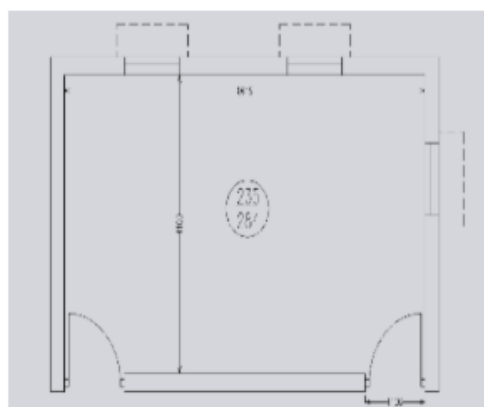

নির্বাচক নিবন্ধন আধিকারিকের স্বাক্ষর

Nazri Naksha

Google Map View

Polling Station Building Front View

Polling Station Front View

Cad View

Key MAP View

1	XTG1694694	ফটো উপলব্ধ	নাম : সাহিমা বিবি স্বামীর নাম: সেখ বাবুল হোসেন বাড়ির নং : n0090 বয়স : 30 লিঙ্গ : মহিলা	2	KVQ2611473	ফটো উপলব্ধ	নাম : ইয়াসমিনা বিবি স্বামীর নাম: সেখ সিরাজুল হক বাড়ির নং : n0096 বয়স : 40 লিঙ্গ : মহিলা	3	XTG1493295	ফটো উপলব্ধ	নাম : তাসমিনা বিবি স্বামীর নাম: মজিবুল সেখ বাড়ির নং : n0022 বয়স : 35 লিঙ্গ : মহিলা
4	XTG2384691	ফটো উপলব্ধ	নাম : রসিদ সেখ পিতার নাম: জলিল সেখ বাড়ির নং : n0011 বয়স : 63 লিঙ্গ : পুরুষ	5	KVQ1608447	ফটো উপলব্ধ	নাম : সেখ তাজমুল পিতার নাম: সেখ জান আলী বাড়ির নং : n0080 বয়স : 46 লিঙ্গ : পুরুষ	6	KVQ2279644	ফটো উপলব্ধ	নাম : শালমহম্মদ সেখ পিতার নাম: ইয়াসিন সেখ বাড়ির নং : n0083 বয়স : 41 লিঙ্গ : পুরুষ
7	XTG1694660	ফটো উপলব্ধ	নাম : ফিরোজা বিবি স্বামীর নাম: সেখ রেজাউল বাড়ির নং : n0062 বয়স : 38 লিঙ্গ : মহিলা	8	XTG1112937	ফটো উপলব্ধ	নাম : সাইফুন্নেসা বেগম স্বামীর নাম: আব্দুল রফিক বাড়ির নং : n0081 বয়স : 35 লিঙ্গ : মহিলা	9	KVQ2279354	ফটো উপলব্ধ	নাম : সেখ ইয়ার মহম্মদ পিতার নাম: সেখ রসিদ বাড়ির নং : n0081 বয়স : 41 লিঙ্গ : পুরুষ
10	WB/41/286/195242	ফটো উপলব্ধ	নাম : রেকিনা বিবি স্বামীর নাম: মোস্তাকিম সেখ বাড়ির নং : n0078 বয়স : 73 লিঙ্গ : মহিলা	11	MYB2445104	ফটো উপলব্ধ	নাম : সেখ লালন পিতার নাম: সেখ মকবুল বাড়ির নং : n0157 বয়স : 40 লিঙ্গ : পুরুষ	12	XTG1871466	ফটো উপলব্ধ	নাম : নুরমতি বিবি স্বামীর নাম: সেখ সাইফুদ্দিন বাড়ির নং : n0106 বয়স : 31 লিঙ্গ : মহিলা
13	XTG1871441	ফটো উপলব্ধ	নাম : সেখ হারায় পিতার নাম: সেখ নুর আলী বাড়ির নং : n0106 বয়স : 28 লিঙ্গ : পুরুষ	14	WB/41/286/195187	ফটো উপলব্ধ	নাম : সবেদ আলি সেখ পিতার নাম: মসির সেখ বাড়ির নং : n0091 বয়স : 51 লিঙ্গ : পুরুষ	15	WB/41/286/195096	ফটো উপলব্ধ	নাম : আজমিনা বিবি স্বামীর নাম: শেরআলি সেখ বাড়ির নং : n0091 বয়স : 51 লিঙ্গ : মহিলা
16	WB/41/286/195538	ফটো উপলব্ধ	নাম : শেরআলি সেখ পিতার নাম: মসির সেখ বাড়ির নং : n0091 বয়স : 54 লিঙ্গ : পুরুষ	17	KVQ2279438	ফটো উপলব্ধ	নাম : মর্জিনা বিবি স্বামীর নাম: মহিবুল সেখ বাড়ির নং : n0019 বয়স : 41 লিঙ্গ : মহিলা	18	WB/41/286/195569	ফটো উপলব্ধ	নাম : মহিবুল সেখ পিতার নাম: সিদ্দিক সেখ বাড়ির নং : n0019 বয়স : 49 লিঙ্গ : পুরুষ
19	WB/41/286/195275	ফটো উপলব্ধ	নাম : আজিম বিবি স্বামীর নাম: লালমহম্মদ সেখ বাড়ির নং : n0145 বয়স : 61 লিঙ্গ : মহিলা	20	XTG2607380	ফটো উপলব্ধ	নাম : হামিদা বিবি স্বামীর নাম: গুলসান মহম্মদ বাড়ির নং : n0019 বয়স : 54 লিঙ্গ : মহিলা	21	KVQ2279313	ফটো উপলব্ধ	নাম : নসিবা বিবি স্বামীর নাম: নুরইসলাম সেখ বাড়ির নং : n0013 বয়স : 49 লিঙ্গ : মহিলা
22	WB/41/286/195714	ফটো উপলব্ধ	নাম : মুসলিমা বিবি স্বামীর নাম: মোরসাদ সেখ বাড়ির নং : n0013 বয়স : 71 লিঙ্গ : মহিলা	23	XTG1694538	ফটো উপলব্ধ	নাম : সেখ নুর ইসলাম পিতার নাম: সেখ জর্জিস বাড়ির নং : n0081 বয়স : 30 লিঙ্গ : পুরুষ	24	XTG1411131	ফটো উপলব্ধ	নাম : বর্না বিবি স্বামীর নাম: ইয়ার মহম্মদ সেখ বাড়ির নং : n0081 বয়স : 30 লিঙ্গ : মহিলা
25	WB/41/286/195250	ফটো উপলব্ধ	নাম : আব্দুল রফিক পিতার নাম: রসিদ সেখ বাড়ির নং : n0081 বয়স : 49 লিঙ্গ : পুরুষ	26	WB/41/286/195483	ফটো উপলব্ধ	নাম : আলিমহম্মদ সেখ পিতার নাম: রসিদ সেখ বাড়ির নং : n0081 বয়স : 55 লিঙ্গ : পুরুষ	27	KVQ1608769	ফটো উপলব্ধ	নাম : হাবিবা বিবি স্বামীর নাম: চাঁদমহম্মদ সেখ বাড়ির নং : n0081 বয়স : 51 লিঙ্গ : মহিলা
28	WB/41/286/195480	ফটো উপলব্ধ	নাম : চাঁদমহম্মদ সেখ পিতার নাম: রসিদ সেখ বাড়ির নং : n0081 বয়স : 59 লিঙ্গ : পুরুষ	29	WB/41/286/195630	ফটো উপলব্ধ	নাম : মনিজা বিবি স্বামীর নাম: জর্জিস সেখ বাড়ির নং : n0081 বয়স : 57 লিঙ্গ : মহিলা	30	WB/41/286/195335	ফটো উপলব্ধ	নাম : ফাইজুন্নেসা বিবি স্বামীর নাম: জানআলি সেখ বাড়ির নং : n0080 বয়স : 81 লিঙ্গ : মহিলা