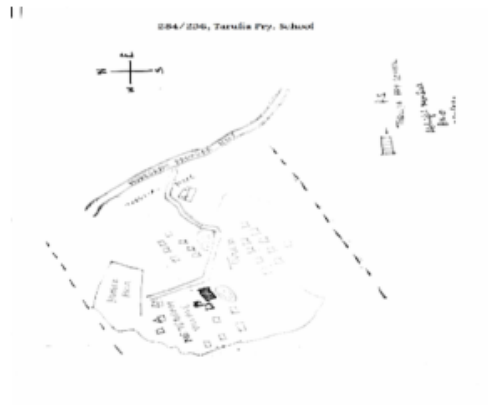

Key MAP View