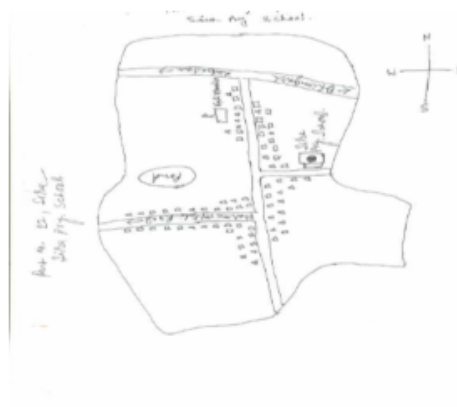

নির্বাচক নিবন্ধন আধিকারিকের স্বাক্ষর

Nazri Naksha

Google Map View

Polling Station Building Front View

Polling Station Front View

Cad View

Key MAP View

1 নাম : সন্তোষ কর্মকার পিতার নাম: ভূপতি কর্মকার বাড়ির নং : n0063 বয়স : 81 লিঙ্গ : পুরুষ ফটো উপলব্ধ	WB/42/287/411035	2 নাম : রবিন কর্মকার পিতার নাম: প্রেম কর্মকার বাড়ির নং : n0175 বয়স : 38 লিঙ্গ : পুরুষ ফটো উপলব্ধ	MYB2463578	3 নাম : ফাল্গুনি কর্মকার স্বামীর নাম: যুদ্ধপতি কর্মকার বাড়ির নং : n0175 বয়স : 42 লিঙ্গ : মহিলা ফটো উপলব্ধ	MYB2463628
4 নাম : যুদ্ধপতি কর্মকার পিতার নাম: প্রেম কর্মকার বাড়ির নং : n0175 বয়স : 49 লিঙ্গ : পুরুষ ফটো উপলব্ধ	WB/42/287/411333	5 নাম : পূর্ণিমা কর্মকার স্বামীর নাম: মধুসূদন কর্মকার বাড়ির নং : n0174 বয়স : 44 লিঙ্গ : মহিলা ফটো উপলব্ধ	MYB2229938	6 নাম : দিলীপ কর্মকার পিতার নাম: ভূপতি কর্মকার বাড়ির নং : n0063 বয়স : 69 লিঙ্গ : পুরুষ ফটো উপলব্ধ	WB/42/287/411493
7 নাম : বিবেকানন্দ কর্মকার পিতার নাম: সন্তোষ কর্মকার বাড়ির নং : n0063 বয়স : 54 লিঙ্গ : পুরুষ ফটো উপলব্ধ	WB/42/287/411298	8 নাম : লক্ষী কর্মকার স্বামীর নাম: আনন্দ কর্মকার বাড়ির নং : n0173 বয়স : 45 লিঙ্গ : মহিলা ফটো উপলব্ধ	MYB2229946	9 নাম : আনন্দ কর্মকার পিতার নাম: জঙ্গল কর্মকার বাড়ির নং : n0173 বয়স : 50 লিঙ্গ : পুরুষ ফটো উপলব্ধ	WB/42/287/411306
10 নাম : সোনালী কর্মকার স্বামীর নাম: তরণী কর্মকার বাড়ির নং : n0173 বয়স : 50 লিঙ্গ : মহিলা ফটো উপলব্ধ	WB/42/287/411112	11 নাম : তরণী কর্মকার পিতার নাম: জঙ্গল কর্মকার বাড়ির নং : n0173 বয়স : 55 লিঙ্গ : পুরুষ ফটো উপলব্ধ	WB/42/287/411146	12 নাম : আন্তিক কর্মকার পিতার নাম: আনন্দ কর্মকার বাড়ির নং : n0196 বয়স : 27 লিঙ্গ : পুরুষ ফটো উপলব্ধ	XTG1896422
13 নাম : সরস্বতী কর্মকার স্বামীর নাম: বিবেকানন্দ কর্মকার বাড়ির নং : n0063 বয়স : 46 লিঙ্গ : মহিলা ফটো উপলব্ধ	XTG1790120	14 নাম : মিতা কর্মকার স্বামীর নাম: রবিন কর্মকার বাড়ির নং : এন0175 বয়স : 25 লিঙ্গ : মহিলা ফটো উপলব্ধ	XTG2297166	15 নাম : কাজল কর্মকার পিতার নাম: যুদ্ধপতি কর্মকার বাড়ির নং : এন0175 বয়স : 22 লিঙ্গ : পুরুষ ফটো উপলব্ধ	XTG2392181
16 নাম : দুর্গা কর্মকার স্বামীর নাম: প্রেম কর্মকার বাড়ির নং : n0175 বয়স : 75 লিঙ্গ : মহিলা ফটো উপলব্ধ	XTG2517415	17 নাম : মধুসূদন কর্মকার পিতার নাম: নিমাই কর্মকার বাড়ির নং : n0174 বয়স : 53 লিঙ্গ : পুরুষ ফটো উপলব্ধ	WB/42/287/411332	18 নাম : সৈকত কর্মকার পিতার নাম: তরুন কর্মকার বাড়ির নং : n0173 বয়স : 26 লিঙ্গ : পুরুষ ফটো উপলব্ধ	XTG2004406
19 নাম : অজয় কর্মকার পিতার নাম: আনন্দ কর্মকার বাড়ির নং : এন0173 বয়স : 20 লিঙ্গ : পুরুষ ফটো উপলব্ধ	XTG2557148	20 নাম : স্বাধীন গাঁরাই পিতার নাম: অজিত গাঁরাই বাড়ির নং : n0115 বয়স : 26 লিঙ্গ : পুরুষ ফটো উপলব্ধ	XTG2004372	21 নাম : মৃত্যঞ্জয় গাঁরাই পিতার নাম: সন্তোষ গাঁরাই বাড়ির নং : n0111 বয়স : 28 লিঙ্গ : পুরুষ ফটো উপলব্ধ	XTG1790047
22 নাম : রাজেশ গাঁরাই পিতার নাম: নারায়ণ গাঁরাই বাড়ির নং : n0110 বয়স : 25 লিঙ্গ : পুরুষ ফটো উপলব্ধ	XTG2178788	23 নাম : পুতলা গাঁরাই পিতার নাম: সুজিত গাঁরাই বাড়ির নং : এন0116 বয়স : 24 লিঙ্গ : মহিলা ফটো উপলব্ধ	XTG2297083	24 নাম : কম্পনা গাঁরাই স্বামীর নাম: উৎপল গাঁরাই বাড়ির নং : n0211 বয়স : 39 লিঙ্গ : মহিলা ফটো উপলব্ধ	XTG1896570
25 নাম : শুভম গাঁরাই পিতার নাম: নারায়ণ গাঁরাই বাড়ির নং : n0110 বয়স : 26 লিঙ্গ : পুরুষ ফটো উপলব্ধ	XTG2004299	26 নাম : ইতু গাঁরাই স্বামীর নাম: সাধন গাঁরাই বাড়ির নং : n0109 বয়স : 27 লিঙ্গ : মহিলা ফটো উপলব্ধ	XTG2004307	27 নাম : অসীম গাঁরাই পিতার নাম: অজিত গাঁরাই বাড়ির নং : এন0111 বয়স : 25 লিঙ্গ : পুরুষ ফটো উপলব্ধ	XTG2392488
28 নাম : বুদ্ধদেব গাঁরাই পিতার নাম: উজ্জল গাঁরাই বাড়ির নং : এন0112 বয়স : 23 লিঙ্গ : পুরুষ ফটো উপলব্ধ	XTG2297042	29 নাম : রেখা গাঁরাই স্বামীর নাম: কাজল গাঁরাই বাড়ির নং : এন0116 বয়স : 25 লিঙ্গ : মহিলা ফটো উপলব্ধ	XTG2297141	30 নাম : নিতাই গাঁরাই পিতার নাম: মঞ্জীরাম গাঁরাই বাড়ির নং : এন0105 বয়স : 23 লিঙ্গ : পুরুষ ফটো উপলব্ধ	XTG2297232