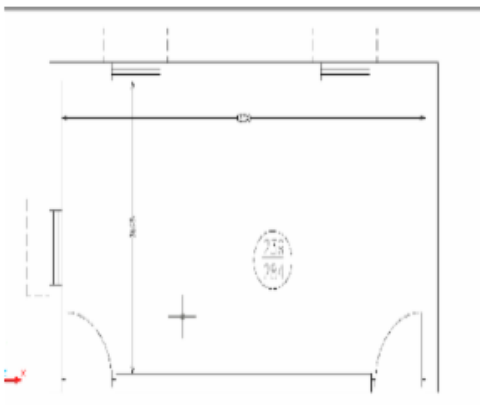

নির্বাচক নিবন্ধন আধিকারিকের স্বাক্ষর

Nazri Naksha

Google Map View

Polling Station Building Front View

Polling Station Front View

Cad View

Key MAP View

1	WB/41/286/201504	নাম : উজ্জ্বল কান্তি খাঁ পিতার নাম: জয়দেব খাঁ বাড়ির নং : n0068 বয়স : 56 লিঙ্গ : পুরুষ	ফটো উপলব্ধ	2	WB/41/286/201187	নাম : জয়ন্তী খাঁ স্বামীর নাম: উজ্জ্বল কান্তি খাঁ বাড়ির নং : n0068 বয়স : 54 লিঙ্গ : মহিলা	ফটো উপলব্ধ	3	KVQ1998731	নাম : রেখা ঘোষ স্বামীর নাম: ভৈরব ঘোষ বাড়ির নং : n0069 বয়স : 51 লিঙ্গ : মহিলা	ফটো উপলব্ধ
4	XTG2246627	নাম : ভৈরব ঘোষ পিতার নাম: সনাতন ঘোষ বাড়ির নং : n0069 বয়স : 53 লিঙ্গ : পুরুষ	ফটো উপলব্ধ	5	XTG2504462	নাম : সন্দীপ কুমার ঘোষ পিতার নাম: ক্ষেত্রনাথ ঘোষ বাড়ির নং : এন0043 বয়স : 21 লিঙ্গ : পুরুষ	ফটো উপলব্ধ	6	XTG2503100	নাম : সায়ন ঘোষ পিতার নাম: কৃষ্ণদাস ঘোষ বাড়ির নং : এন0085 বয়স : 21 লিঙ্গ : পুরুষ	ফটো উপলব্ধ
7	XTG2342301	নাম : রামকৃষ্ণ ঘোষ পিতার নাম: ভৈরব ঘোষ বাড়ির নং : এন0069 বয়স : 23 লিঙ্গ : পুরুষ	ফটো উপলব্ধ	8	XTG1695824	নাম : বিলিক ঘোষ মন্ডল স্বামীর নাম: প্রদীপ ঘোষ বাড়ির নং : n0085 বয়স : 31 লিঙ্গ : মহিলা	ফটো উপলব্ধ	9	WB/41/286/201378	নাম : তপন কুমার ঘোষ পিতার নাম: অজিত কুমার ঘোষ বাড়ির নং : n0084 বয়স : 61 লিঙ্গ : পুরুষ	ফটো উপলব্ধ
10	WB/41/286/201515	নাম : শ্যামাপদ ঘোষ পিতার নাম: সুরেন্দ্র ঘোষ বাড়ির নং : n0066 বয়স : 80 লিঙ্গ : পুরুষ	ফটো উপলব্ধ	11	WB/41/286/201010	নাম : কৃষ্ণদাস ঘোষ পিতার নাম: সুভাষ চন্দ্র ঘোষ বাড়ির নং : n0085 বয়স : 45 লিঙ্গ : পুরুষ	ফটো উপলব্ধ	12	XTG2246528	নাম : সনাতন ঘোষ পিতার নাম: রাধানাথ ঘোষ বাড়ির নং : n0069 বয়স : 84 লিঙ্গ : পুরুষ	ফটো উপলব্ধ
13	KVQ2666683	নাম : ছবি ঘোষ স্বামীর নাম: আশীষ কুমার ঘোষ বাড়ির নং : n0069 বয়স : 42 লিঙ্গ : মহিলা	ফটো উপলব্ধ	14	XTG1872845	নাম : অর্পনা ঘোষ স্বামীর নাম: বিশ্বজিৎ ঘোষ বাড়ির নং : n0036 বয়স : 29 লিঙ্গ : মহিলা	ফটো উপলব্ধ	15	WB/41/286/201030	নাম : সাগর ঘোষ পিতার নাম: কানাইলাল ঘোষ বাড়ির নং : n0036 বয়স : 66 লিঙ্গ : পুরুষ	ফটো উপলব্ধ
16	XTG1412212	নাম : বিশ্বজিৎ ঘোষ পিতার নাম: সাগর চন্দ্র ঘোষ বাড়ির নং : n0036 বয়স : 33 লিঙ্গ : পুরুষ	ফটো উপলব্ধ	17	KVQ2283232	নাম : নিখিল কুমার মণ্ডল পিতার নাম: ভূতনাথ মণ্ডল বাড়ির নং : n0084 বয়স : 41 লিঙ্গ : পুরুষ	ফটো উপলব্ধ	18	WB/41/286/201097	নাম : রেবতী ঘোষ স্বামীর নাম: তপন ঘোষ বাড়ির নং : n0084 বয়স : 56 লিঙ্গ : মহিলা	ফটো উপলব্ধ
19	KVQ2611630	নাম : প্রভাতী ঘোষ স্বামীর নাম: বৃন্দেব ঘোষ বাড়ির নং : n0084 বয়স : 38 লিঙ্গ : মহিলা	ফটো উপলব্ধ	20	WB/41/286/201183	নাম : বৃন্দেব ঘোষ পিতার নাম: অজিত কুমার ঘোষ বাড়ির নং : n0084 বয়স : 50 লিঙ্গ : পুরুষ	ফটো উপলব্ধ	21	XTG1769819	নাম : পার্থ ঘোষ পিতার নাম: তপন কুমার ঘোষ বাড়ির নং : n0084 বয়স : 29 লিঙ্গ : পুরুষ	ফটো উপলব্ধ
22	WB/41/286/201441	নাম : কানাই লাল ঘোষ পিতার নাম: জগন্নাথ ঘোষ বাড়ির নং : n0084 বয়স : 69 লিঙ্গ : পুরুষ	ফটো উপলব্ধ	23	WB/41/286/201043	নাম : রাইকিশোরী ঘোষ স্বামীর নাম: অজিত ঘোষ বাড়ির নং : n0084 বয়স : 80 লিঙ্গ : মহিলা	ফটো উপলব্ধ	24	KVQ2283281	নাম : আশীষ কুমার ঘোষ পিতার নাম: সনাতন ঘোষ বাড়ির নং : n0069 বয়স : 45 লিঙ্গ : পুরুষ	ফটো উপলব্ধ
25	XTG2586758	নাম : বৃষ্টি ঘোষ পিতার নাম: ভৈরব ঘোষ বাড়ির নং : বীলেজ-উওরদাहा বয়স : 20 লিঙ্গ : মহিলা	ফটো উপলব্ধ	26	WB/41/286/201070	নাম : চম্পা ঘোষ স্বামীর নাম: ভরত ঘোষ বাড়ির নং : n0067 বয়স : 54 লিঙ্গ : মহিলা	ফটো উপলব্ধ	27	WB/41/286/201495	নাম : ভরত ঘোষ পিতার নাম: কানাইলাল ঘোষ বাড়ির নং : n0067 বয়স : 57 লিঙ্গ : পুরুষ	ফটো উপলব্ধ
28	XTG1412170	নাম : শেফালী ঘোষ পিতার নাম: শ্যামাপদ ঘোষ বাড়ির নং : n0066 বয়স : 39 লিঙ্গ : মহিলা	ফটো উপলব্ধ	29	XTG1113679	নাম : টুম্পা ঘোষ স্বামীর নাম: ক্ষেত্রনাথ ঘোষ বাড়ির নং : n0043 বয়স : 38 লিঙ্গ : মহিলা	ফটো উপলব্ধ	30	KVQ1610617	নাম : ক্ষেত্রনাথ ঘোষ পিতার নাম: সেনাপতি ঘোষ বাড়ির নং : n0043 বয়স : 44 লিঙ্গ : পুরুষ	ফটো উপলব্ধ