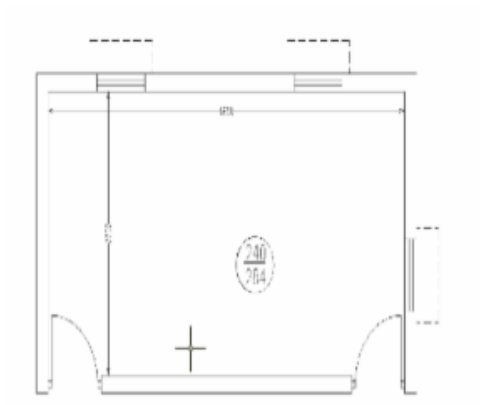

নির্বাচক নিবন্ধন আধিকারিকের স্বাক্ষর

Nazri Naksha

Google Map View

Polling Station Building Front View

Polling Station Front View

Cad View

Key MAP View

1 নাম : অভিজিৎ কুণ্ড পিতার নাম: শৈলেন কুণ্ড বাড়ির নং : এন0001 বয়স : 22 লিঙ্গ : পুরুষ	XTG2443166	ফটো উপলব্ধ	2 নাম : চন্দনা কুণ্ড স্বামীর নাম: শৈলেন কুণ্ড বাড়ির নং : n0001 বয়স : 56 লিঙ্গ : মহিলা	WB/41/286/204331	ফটো উপলব্ধ	3 নাম : শৈলেন কুণ্ড পিতার নাম: মোহন কুণ্ড বাড়ির নং : n0001 বয়স : 63 লিঙ্গ : পুরুষ	WB/41/286/204027	ফটো উপলব্ধ
4 নাম : যমুনা চ্যাটার্জী স্বামীর নাম: নিবারন চ্যাটার্জী বাড়ির নং : n0002 বয়স : 85 লিঙ্গ : মহিলা	WB/41/286/204458	ফটো উপলব্ধ	5 নাম : কেশব চ্যাটার্জী পিতার নাম: নিবারন চ্যাটার্জী বাড়ির নং : n0002 বয়স : 50 লিঙ্গ : পুরুষ	XTG2584639	ফটো উপলব্ধ	6 নাম : সবিতা চ্যাটার্জী স্বামীর নাম: কেশব চ্যাটার্জী বাড়ির নং : n0002 বয়স : 50 লিঙ্গ : মহিলা	XTG2246981	ফটো উপলব্ধ
7 নাম : রাধী ডোম স্বামীর নাম: তপন ডোম বাড়ির নং : n0216 বয়স : 27 লিঙ্গ : মহিলা	XTG1988856	ফটো উপলব্ধ	8 নাম : বিপুল ডোম পিতার নাম: নীল মাধব ডোম বাড়ির নং : এন0016 বয়স : 24 লিঙ্গ : পুরুষ	XTG2342673	ফটো উপলব্ধ	9 নাম : টুসি ডোম স্বামীর নাম: রঞ্জন ডোম বাড়ির নং : এন0188 বয়স : 24 লিঙ্গ : মহিলা	XTG2342657	ফটো উপলব্ধ
10 নাম : সঞ্জিত ডোম পিতার নাম: শ্যামাপদ ডোম বাড়ির নং : n0200 বয়স : 27 লিঙ্গ : পুরুষ	XTG1957703	ফটো উপলব্ধ	11 নাম : রেবতী ডোম স্বামীর নাম: সঞ্জিত ডোম বাড়ির নং : এন0200 বয়স : 20 লিঙ্গ : মহিলা	XTG2590834	ফটো উপলব্ধ	12 নাম : চিত্তা ডোম স্বামীর নাম: রঞ্জন ডোম বাড়ির নং : n0014 বয়স : 33 লিঙ্গ : মহিলা	XTG1695998	ফটো উপলব্ধ
13 নাম : তপন ডোম পিতার নাম: সনাতন ডোম বাড়ির নং : n0217 বয়স : 28 লিঙ্গ : পুরুষ	XTG1988864	ফটো উপলব্ধ	14 নাম : বাপন ডোম পিতার নাম: দিলীপ ডোম বাড়ির নং : n0188 বয়স : 27 লিঙ্গ : পুরুষ	XTG1957588	ফটো উপলব্ধ	15 নাম : মিঠু ডোম স্বামীর নাম: কৃষ্ণ ডোম বাড়ির নং : n0015 বয়স : 43 লিঙ্গ : মহিলা	KVQ2666881	ফটো উপলব্ধ
16 নাম : মিঠু ডোম স্বামীর নাম: উজ্জল ডোম বাড়ির নং : n0005 বয়স : 31 লিঙ্গ : মহিলা	XTG1696038	ফটো উপলব্ধ	17 নাম : উজ্জল ডোম পিতার নাম: ফনি ডোম বাড়ির নং : n0005 বয়স : 32 লিঙ্গ : পুরুষ	XTG1696020	ফটো উপলব্ধ	18 নাম : আদরা ডোম স্বামীর নাম: দিলীপ ডোম বাড়ির নং : n0017 বয়স : 56 লিঙ্গ : মহিলা	KVQ2284719	ফটো উপলব্ধ
19 নাম : সাগরা ডোম স্বামীর নাম: নীলমাধব ডোম বাড়ির নং : n0016 বয়স : 41 লিঙ্গ : মহিলা	KVQ2284727	ফটো উপলব্ধ	20 নাম : নীলমাধব ডোম পিতার নাম: মানিক ডোম বাড়ির নং : n0016 বয়স : 56 লিঙ্গ : পুরুষ	WB/41/286/204119	ফটো উপলব্ধ	21 নাম : ময়না ডোম স্বামীর নাম: রাজু ডোম বাড়ির নং : n0015 বয়স : 42 লিঙ্গ : মহিলা	KVQ2475572	ফটো উপলব্ধ
22 নাম : রাজু ডোম পিতার নাম: বিপদ ডোম বাড়ির নং : n0015 বয়স : 45 লিঙ্গ : পুরুষ	KVQ2475556	ফটো উপলব্ধ	23 নাম : কৃষ্ণ ডোম পিতার নাম: বিপদ ডোম বাড়ির নং : n0015 বয়স : 50 লিঙ্গ : পুরুষ	KVQ2475564	ফটো উপলব্ধ	24 নাম : বিপদতারণ ডোম পিতার নাম: মহাদেব ডোম বাড়ির নং : n0015 বয়স : 71 লিঙ্গ : পুরুষ	WB/41/286/204088	ফটো উপলব্ধ
25 নাম : সুমিত্রা ডোম স্বামীর নাম: লালু ডোম বাড়ির নং : n0014 বয়স : 31 লিঙ্গ : মহিলা	XTG1598929	ফটো উপলব্ধ	26 নাম : লালু ডোম পিতার নাম: শ্যামাপদ ডোম বাড়ির নং : n0014 বয়স : 34 লিঙ্গ : পুরুষ	XTG1598937	ফটো উপলব্ধ	27 নাম : সঞ্জয় ডোম পিতার নাম: শ্যামাপদ ডোম বাড়ির নং : n0014 বয়স : 44 লিঙ্গ : পুরুষ	KVQ2475531	ফটো উপলব্ধ
28 নাম : লতিকা ডোম স্বামীর নাম: আপদ ডোম বাড়ির নং : n0013 বয়স : 44 লিঙ্গ : মহিলা	KVQ2475580	ফটো উপলব্ধ	29 নাম : আপদ ডোম পিতার নাম: মহাদেব ডোম বাড়ির নং : n0013 বয়স : 52 লিঙ্গ : পুরুষ	WB/41/286/204170	ফটো উপলব্ধ	30 নাম : বেজু ডোম স্বামীর নাম: বিমল ডোম বাড়ির নং : n0012 বয়স : 34 লিঙ্গ : মহিলা	XTG1339100	ফটো উপলব্ধ