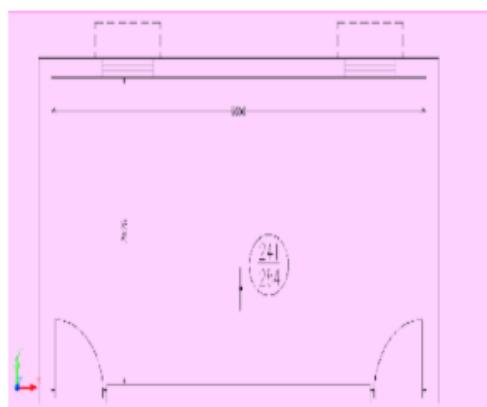

নির্বাচক নিবন্ধন আধিকারিকের স্বাক্ষর

Nazri Naksha

Google Map View

Polling Station Building Front View

Polling Station Front View

Cad View

Key MAP View

1 নাম : লালচাঁদ আকুড়ে পিতার নাম: রবিলাল আকুড়ে বাড়ির নং : n0022 বয়স : 35 লিঙ্গ : পুরুষ	XTG1599471 ফটো উপলব্ধ	2 নাম : অর্পনা আকুড়ে স্বামীর নাম: লালচাঁদ আকুড়ে বাড়ির নং : n0022 বয়স : 30 লিঙ্গ : মহিলা	XTG1770312 ফটো উপলব্ধ	3 নাম : প্রদীপ আকুড়ে পিতার নাম: কাঠের আকুড়ে বাড়ির নং : n0100 বয়স : 48 লিঙ্গ : পুরুষ	WB/41/286/207489 ফটো উপলব্ধ
4 নাম : লতিকা আকুড়ে স্বামীর নাম: প্রদীপ আকুড়ে বাড়ির নং : n0100 বয়স : 48 লিঙ্গ : মহিলা	KVQ2286144 ফটো উপলব্ধ	5 নাম : যশোদা আকুড়ে স্বামীর নাম: লোচন আকুড়ে বাড়ির নং : n0143 বয়স : 55 লিঙ্গ : মহিলা	WB/41/286/207439 ফটো উপলব্ধ	6 নাম : আয়েন আকুড়ে পিতার নাম: লোচন আকুড়ে বাড়ির নং : n0143 বয়স : 39 লিঙ্গ : পুরুষ	XTG1339571 ফটো উপলব্ধ
7 নাম : গুড্ডু আকুড়ে পিতার নাম: লোচন আকুড়ে বাড়ির নং : n0143 বয়স : 38 লিঙ্গ : পুরুষ	KVQ2606531 ফটো উপলব্ধ	8 নাম : বানভাসী আকুড়ে স্বামীর নাম: আয়েন আকুড়ে বাড়ির নং : n0143 বয়স : 37 লিঙ্গ : মহিলা	KVQ2667269 ফটো উপলব্ধ	9 নাম : রাখা আকুড়ে স্বামীর নাম: গুড্ডু আকুড়ে বাড়ির নং : এন0143 বয়স : 37 লিঙ্গ : মহিলা	XTG2576635 ফটো উপলব্ধ
10 নাম : পাতাল আকুড়ে পিতার নাম: লোচন আকুড়ে বাড়ির নং : n0143 বয়স : 36 লিঙ্গ : পুরুষ	KVQ2667244 ফটো উপলব্ধ	11 নাম : রামকৃষ্ণ আকুড়ে পিতার নাম: গোপাল আকুড়ে বাড়ির নং : n0004 বয়স : 32 লিঙ্গ : পুরুষ	XTG1696855 ফটো উপলব্ধ	12 নাম : দীপক আকুড়ে পিতার নাম: গোপাল আকুড়ে বাড়ির নং : n0004 বয়স : 30 লিঙ্গ : পুরুষ	XTG1696574 ফটো উপলব্ধ
13 নাম : বাদল আকুড়ে পিতার নাম: বিত্ত আকুড়ে বাড়ির নং : n0023 বয়স : 68 লিঙ্গ : পুরুষ	WB/41/286/207234 ফটো উপলব্ধ	14 নাম : সন্ধ্যা আকুড়ে স্বামীর নাম: বাদল আকুড়ে বাড়ির নং : n0023 বয়স : 60 লিঙ্গ : মহিলা	WB/41/286/207267 ফটো উপলব্ধ	15 নাম : মল্লিকা আকুড়ে স্বামীর নাম: প্রদীপ আকুড়ে বাড়ির নং : n0023 বয়স : 31 লিঙ্গ : মহিলা	XTG1770346 ফটো উপলব্ধ
16 নাম : চতুর আকুড়ে পিতার নাম: গোসাঁই আকুড়ে বাড়ির নং : n0106 বয়স : 60 লিঙ্গ : পুরুষ	WB/41/286/207488 ফটো উপলব্ধ	17 নাম : রেখা আকুড়ে স্বামীর নাম: বিনয় আকুড়ে বাড়ির নং : n0103 বয়স : 38 লিঙ্গ : মহিলা	KVQ2606358 ফটো উপলব্ধ	18 নাম : ধরম আকুড়ে পিতার নাম: ফটিক আকুড়ে বাড়ির নং : n0027 বয়স : 37 লিঙ্গ : পুরুষ	KVQ2667129 ফটো উপলব্ধ
19 নাম : ক্ষেত্র আকুড়ে পিতার নাম: ফটিক আকুড়ে বাড়ির নং : n0027 বয়স : 44 লিঙ্গ : পুরুষ	KVQ2286102 ফটো উপলব্ধ	20 নাম : তনু আকুড়ে স্বামীর নাম: ক্ষেত্র আকুড়ে বাড়ির নং : n0027 বয়স : 37 লিঙ্গ : মহিলা	KVQ2606341 ফটো উপলব্ধ	21 নাম : চঞ্চল আকুড়ে পিতার নাম: অদ্বৈতা আকুড়ে বাড়ির নং : n0003 বয়স : 30 লিঙ্গ : পুরুষ	XTG1696830 ফটো উপলব্ধ
22 নাম : অঞ্জলা আকুড়ে স্বামীর নাম: নেপাল আকুড়ে বাড়ির নং : n0005 বয়স : 65 লিঙ্গ : মহিলা	WB/41/286/207118 ফটো উপলব্ধ	23 নাম : অক্ষয় আকুড়ে পিতার নাম: পরেশ আকুড়ে বাড়ির নং : n0173 বয়স : 35 লিঙ্গ : পুরুষ	XTG1339357 ফটো উপলব্ধ	24 নাম : ভাগ্য আকুড়ে পিতার নাম: বাকু আকুড়ে বাড়ির নং : n0148 বয়স : 48 লিঙ্গ : পুরুষ	WB/41/286/207471 ফটো উপলব্ধ
25 নাম : সৃষ্টি আকুড়ে স্বামীর নাম: কিমান আকুড়ে বাড়ির নং : n0148 বয়স : 44 লিঙ্গ : মহিলা	KVQ1609783 ফটো উপলব্ধ	26 নাম : মল্লিকা আকুড়ে স্বামীর নাম: ভাগ্য আকুড়ে বাড়ির নং : n0148 বয়স : 43 লিঙ্গ : মহিলা	KVQ2286201 ফটো উপলব্ধ	27 নাম : অভিজিৎ আকুড়ে পিতার নাম: পরেশ আকুড়ে বাড়ির নং : n0173 বয়স : 39 লিঙ্গ : পুরুষ	KVQ2606515 ফটো উপলব্ধ
28 নাম : রাধী আকুড়ে স্বামীর নাম: অভিজিৎ আকুড়ে বাড়ির নং : n0173 বয়স : 35 লিঙ্গ : মহিলা	XTG1339506 ফটো উপলব্ধ	29 নাম : করুনা আকুড়ে স্বামীর নাম: ফুলচাঁদ আকুড়ে বাড়ির নং : n0110 বয়স : 34 লিঙ্গ : মহিলা	XTG1770304 ফটো উপলব্ধ	30 নাম : পিন্টু আকুড়ে পিতার নাম: মুক্তি আকুড়ে বাড়ির নং : n0173 বয়স : 38 লিঙ্গ : পুরুষ	XTG1503689 ফটো উপলব্ধ