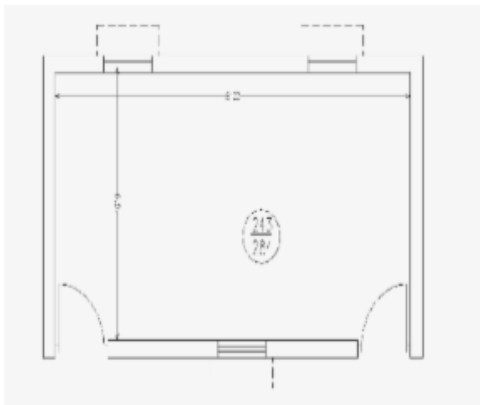

নির্বাচক নিবন্ধন আধিকারিকের স্বাক্ষর

Nazri Naksha

Google Map View

Polling Station Building Front View

Polling Station Front View

Cad View

Key MAP View

1	XTG1114271	নাম : মল্লিকা মণ্ডল স্বামীর নাম: প্রদীপ মণ্ডল বাড়ির নং : n0173 বয়স : 37 লিঙ্গ : মহিলা	ফটো উপলব্ধ	2	WB/42/287/411542	নাম : বিদ্যা লাহা পিতার নাম: অক্ষয় লাহা বাড়ির নং : এন0001 বয়স : 49 লিঙ্গ : পুরুষ	ফটো উপলব্ধ	3	XTG2069417	নাম : রমেশ বাউরী পিতার নাম: গেনু বাউরী বাড়ির নং : এন0001 বয়স : 54 লিঙ্গ : পুরুষ	ফটো উপলব্ধ
4	KPY2399228	নাম : রীতা বাউরী স্বামীর নাম: রমেশ বাউরী বাড়ির নং : এন0001 বয়স : 50 লিঙ্গ : মহিলা	ফটো উপলব্ধ	5	ARZ2349967	নাম : ইন্দ্রজিৎ রয় পিতার নাম: ধীরেন্দ্রনাথ রয় বাড়ির নং : এন0014 বয়স : 31 লিঙ্গ : পুরুষ	ফটো উপলব্ধ	6	KVQ1611649	নাম : বুলু আঁকুড়ে স্বামীর নাম: সদানন্দ আঁকুড়ে বাড়ির নং : n0014 বয়স : 43 লিঙ্গ : মহিলা	ফটো উপলব্ধ
7	KVQ1611706	নাম : সদানন্দ আঁকুড়ে পিতার নাম: কাশীনাথ আঁকুড়ে বাড়ির নং : n0014 বয়স : 44 লিঙ্গ : পুরুষ	ফটো উপলব্ধ	8	WB/41/286/213307	নাম : কল্যানী আঁকুড়ে স্বামীর নাম: কাশীনাথ আঁকুড়ে বাড়ির নং : n0014 বয়স : 60 লিঙ্গ : মহিলা	ফটো উপলব্ধ	9	XTG1958636	নাম : পৌতম আঁকুড়ে পিতার নাম: নিলু আঁকুড়ে বাড়ির নং : n0211 বয়স : 27 লিঙ্গ : পুরুষ	ফটো উপলব্ধ
10	XTG1958651	নাম : স্বর্ণা আঁকুড়ে স্বামীর নাম: বরন আঁকুড়ে বাড়ির নং : n0213 বয়স : 52 লিঙ্গ : মহিলা	ফটো উপলব্ধ	11	XTG1958594	নাম : মামনি আঁকুড়ে স্বামীর নাম: সুজয় আঁকুড়ে বাড়ির নং : n0207 বয়স : 28 লিঙ্গ : মহিলা	ফটো উপলব্ধ	12	XTG1977800	নাম : পিঙ্কি আঁকুড়ে স্বামীর নাম: প্রসেনজিৎ আঁকুড়ে বাড়ির নং : n0218 বয়স : 27 লিঙ্গ : মহিলা	ফটো উপলব্ধ
13	XTG1495480	নাম : হাবল আঁকুড়ে পিতার নাম: তপন আঁকুড়ে বাড়ির নং : n0018 বয়স : 32 লিঙ্গ : পুরুষ	ফটো উপলব্ধ	14	XTG2442200	নাম : কাজলী আঁকুড়ে স্বামীর নাম: শুভজিৎ আঁকুড়ে বাড়ির নং : এন0013 বয়স : 22 লিঙ্গ : মহিলা	ফটো উপলব্ধ	15	XTG2442234	নাম : রাজেশ আঁকুড়ে পিতার নাম: পূর্ণচন্দ্র আঁকুড়ে বাড়ির নং : এন0013 বয়স : 22 লিঙ্গ : পুরুষ	ফটো উপলব্ধ
16	XTG2506202	নাম : স্বপন আঁকুড়ে পিতার নাম: পরীক্ষা আঁকুড়ে বাড়ির নং : এন0153 বয়স : 23 লিঙ্গ : পুরুষ	ফটো উপলব্ধ	17	XTG2498418	নাম : দীপা আঁকুড়ে স্বামীর নাম: অজয় আঁকুড়ে বাড়ির নং : এন0018 বয়স : 23 লিঙ্গ : মহিলা	ফটো উপলব্ধ	18	XTG2344885	নাম : রত্না আঁকুড়ে স্বামীর নাম: সুভাষ আঁকুড়ে বাড়ির নং : এন0008 বয়স : 23 লিঙ্গ : মহিলা	ফটো উপলব্ধ
19	XTG2344794	নাম : সাহেব আঁকুড়ে পিতার নাম: ভজহরি আঁকুড়ে বাড়ির নং : এন0010 বয়স : 24 লিঙ্গ : পুরুষ	ফটো উপলব্ধ	20	XTG2344828	নাম : চিরনজিৎ আঁকুড়ে পিতার নাম: বাপী আঁকুড়ে বাড়ির নং : এন0016 বয়স : 24 লিঙ্গ : পুরুষ	ফটো উপলব্ধ	21	XTG2442341	নাম : বর্ষা আঁকুড়ে স্বামীর নাম: চিরনজিৎ আঁকুড়ে বাড়ির নং : এন0016 বয়স : 22 লিঙ্গ : মহিলা	ফটো উপলব্ধ
22	XTG1989573	নাম : শুভজিৎ আঁকুড়ে পিতার নাম: পূর্ণচন্দ্র আঁকুড়ে বাড়ির নং : N0013 বয়স : 26 লিঙ্গ : পুরুষ	ফটো উপলব্ধ	23	XTG1977792	নাম : উৎপলা আঁকুড়ে স্বামীর নাম: ফুলচাঁদ আঁকুড়ে বাড়ির নং : n0217 বয়স : 30 লিঙ্গ : মহিলা	ফটো উপলব্ধ	24	XTG1874072	নাম : চিত্রা আঁকুড়ে স্বামীর নাম: সুকুমার আঁকুড়ে বাড়ির নং : n0021 বয়স : 28 লিঙ্গ : মহিলা	ফটো উপলব্ধ
25	XTG1502491	নাম : সুকুমার আঁকুড়ে পিতার নাম: ফটিক আঁকুড়ে বাড়ির নং : n0182 বয়স : 34 লিঙ্গ : পুরুষ	ফটো উপলব্ধ	26	XTG1889203	নাম : আনন্দ আঁকুড়ে পিতার নাম: অভুল আঁকুড়ে বাড়ির নং : n0006 বয়স : 28 লিঙ্গ : পুরুষ	ফটো উপলব্ধ	27	XTG1889229	নাম : তাপস আঁকুড়ে পিতার নাম: হারু আঁকুড়ে বাড়ির নং : n0019 বয়স : 28 লিঙ্গ : পুরুষ	ফটো উপলব্ধ
28	XTG2344786	নাম : সুমন আঁকুড়ে পিতার নাম: পূর্ণচন্দ্র আঁকুড়ে বাড়ির নং : এন0013 বয়স : 25 লিঙ্গ : পুরুষ	ফটো উপলব্ধ	29	XTG2249324	নাম : রাজা আঁকুড়ে পিতার নাম: মিলন আঁকুড়ে বাড়ির নং : n0022 বয়স : 24 লিঙ্গ : পুরুষ	ফটো উপলব্ধ	30	XTG1989722	নাম : গোপীনাথ আঁকুড়ে পিতার নাম: ভরত আঁকুড়ে বাড়ির নং : n0020 বয়স : 26 লিঙ্গ : পুরুষ	ফটো উপলব্ধ