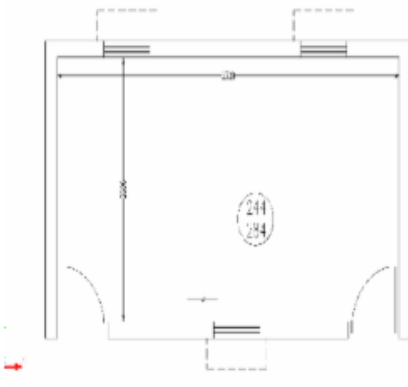

নির্বাচক নিবন্ধন আধিকারিকের স্বাক্ষর

Nazri Naksha

Google Map View

Polling Station Building Front View

Polling Station Front View

Cad View

Key MAP View

1	XTG1114289	নাম : মনোজ সন্ধ্যাসী পিতার নাম: সুশীল সন্ধ্যাসী বাড়ির নং : n0076 বয়স : 36 লিঙ্গ : পুরুষ	ফটো উপলব্ধ	2	XTG2249597	নাম : গীতা সন্ধ্যাসী স্বামীর নাম: মনোজ সন্ধ্যাসী বাড়ির নং : n0076 বয়স : 28 লিঙ্গ : মহিলা	ফটো উপলব্ধ	3	XTG2061158	নাম : তনুশ্রী কীর্তনীয়া স্বামীর নাম: সুকদেব কীর্তনীয়া বাড়ির নং : এন0009 বয়স : 29 লিঙ্গ : মহিলা	ফটো উপলব্ধ
4	XTG1600592	নাম : মিঠুন কীর্তনীয়া পিতার নাম: মন্টু কীর্তনীয়া বাড়ির নং : n0009 বয়স : 32 লিঙ্গ : পুরুষ	ফটো উপলব্ধ	5	XTG1413483	নাম : সুধাংশু মণ্ডল পিতার নাম: চন্দ্রমোহন মণ্ডল বাড়ির নং : n0009 বয়স : 33 লিঙ্গ : পুরুষ	ফটো উপলব্ধ	6	XTG1600709	নাম : জয়দেব কীর্তনীয়া পিতার নাম: সন্তোষ কীর্তনীয়া বাড়ির নং : n0009 বয়স : 34 লিঙ্গ : পুরুষ	ফটো উপলব্ধ
7	KVQ2667491	নাম : সুকদেব কীর্তনীয়া পিতার নাম: সন্তোষ কীর্তনীয়া বাড়ির নং : n0009 বয়স : 38 লিঙ্গ : পুরুষ	ফটো উপলব্ধ	8	XTG1340561	নাম : সবিতা মণ্ডল স্বামীর নাম: সুধাংশু মণ্ডল বাড়ির নং : n0009 বয়স : 41 লিঙ্গ : মহিলা	ফটো উপলব্ধ	9	KVQ1607860	নাম : সরস্বতী কীর্তনীয়া স্বামীর নাম: মন্টু কীর্তনীয়া বাড়ির নং : n0009 বয়স : 57 লিঙ্গ : মহিলা	ফটো উপলব্ধ
10	XTG2531093	নাম : মন্টু কীর্তনীয়া পিতার নাম: শরত কীর্তনীয়া বাড়ির নং : n0009 বয়স : 65 লিঙ্গ : পুরুষ	ফটো উপলব্ধ	11	XTG1958727	নাম : শিউলী কীর্তনীয়া স্বামীর নাম: মিঠুন কীর্তনীয়া বাড়ির নং : n0107 বয়স : 28 লিঙ্গ : মহিলা	ফটো উপলব্ধ	12	XTG1977891	নাম : বৃষ্টি কীর্তনীয়া স্বামীর নাম: জয়দেব কীর্তনীয়া বাড়ির নং : n0126 বয়স : 29 লিঙ্গ : মহিলা	ফটো উপলব্ধ
Q 13	XTG2104768	নাম : রবীন্দ্রনাথ গায়ের অন্যান্য: সুখেন গায়ের বাড়ির নং : বয়স : 43 লিঙ্গ : পুরুষ	ফটো উপলব্ধ	14	XTG1114453	নাম : পদ্মা গায়ের স্বামীর নাম: রবীন্দ্রনাথ গায়ের বাড়ির নং : n0093 বয়স : 38 লিঙ্গ : মহিলা	ফটো উপলব্ধ	Q 15	XTG1711142	নাম : নীলিমা গায়ের স্বামীর নাম: সুখেন গায়ের বাড়ির নং : বয়স : 43 লিঙ্গ : মহিলা	ফটো উপলব্ধ
16	XTG1340470	নাম : সুখেন গায়ের পিতার নাম: অন্নদাচরণ গায়ের বাড়ির নং : n0093 বয়স : 52 লিঙ্গ : পুরুষ	ফটো উপলব্ধ	17	XTG2598068	নাম : সুমন গায়ের পিতার নাম: রবীন্দ্রনাথ গায়ের বাড়ির নং : পলাশডাঙ্গা বয়স : 20 লিঙ্গ : পুরুষ	ফটো উপলব্ধ	18	WB/41/286/213632	নাম : মায়ারানী চক্রবর্তী স্বামীর নাম: সুকুমার চক্রবর্তী বাড়ির নং : n0006 বয়স : 60 লিঙ্গ : মহিলা	ফটো উপলব্ধ
19	WB/41/286/213166	নাম : উষারানী চক্রবর্তী স্বামীর নাম: সুধাংশু চক্রবর্তী বাড়ির নং : n0006 বয়স : 87 লিঙ্গ : মহিলা	ফটো উপলব্ধ	20	WB/41/286/213634	নাম : সুকুমার চক্রবর্তী পিতার নাম: সুধাংশু চক্রবর্তী বাড়ির নং : n0006 বয়স : 65 লিঙ্গ : পুরুষ	ফটো উপলব্ধ	21	XTG1600691	নাম : সন্দীপ চক্রবর্তী পিতার নাম: সুকুমার চক্রবর্তী বাড়ির নং : n0006 বয়স : 33 লিঙ্গ : পুরুষ	ফটো উপলব্ধ
22	XTG1413574	নাম : প্রশান্ত মণ্ডল পিতার নাম: অজিত মণ্ডল বাড়ির নং : n0006 বয়স : 43 লিঙ্গ : পুরুষ	ফটো উপলব্ধ	23	XTG2501104	নাম : সাগর মন্ডল পিতার নাম: প্রশান্ত মন্ডল বাড়ির নং : এন0021 বয়স : 21 লিঙ্গ : পুরুষ	ফটো উপলব্ধ	24	XTG1874254	নাম : পুতুল চক্রবর্তী স্বামীর নাম: সন্দীপ চক্রবর্তী বাড়ির নং : n0006 বয়স : 28 লিঙ্গ : মহিলা	ফটো উপলব্ধ
25	XTG2061067	নাম : মানব জোন্দার পিতার নাম: নির্মল জোন্দার বাড়ির নং : এন0029 বয়স : 25 লিঙ্গ : পুরুষ	ফটো উপলব্ধ	26	WB/41/286/213788	নাম : অতশী জোন্দার স্বামীর নাম: নির্মল জোন্দার বাড়ির নং : n0029 বয়স : 56 লিঙ্গ : মহিলা	ফটো উপলব্ধ	27	KVQ2289635	নাম : নির্মল জোন্দার পিতার নাম: অতশী জোন্দার বাড়ির নং : n0029 বয়স : 61 লিঙ্গ : পুরুষ	ফটো উপলব্ধ
28	XTG0981514	নাম : নিলীমা জোন্দার স্বামীর নাম: তপন জোন্দার বাড়ির নং : n0029 বয়স : 37 লিঙ্গ : মহিলা	ফটো উপলব্ধ	29	KVQ1607498	নাম : তপন জোন্দার পিতার নাম: নিরঞ্জন জোন্দার বাড়ির নং : n0029 বয়স : 47 লিঙ্গ : পুরুষ	ফটো উপলব্ধ	30	KVQ1561216	নাম : নিলীমা জোন্দার স্বামীর নাম: নিরঞ্জন জোন্দার বাড়ির নং : n0029 বয়স : 64 লিঙ্গ : মহিলা	ফটো উপলব্ধ