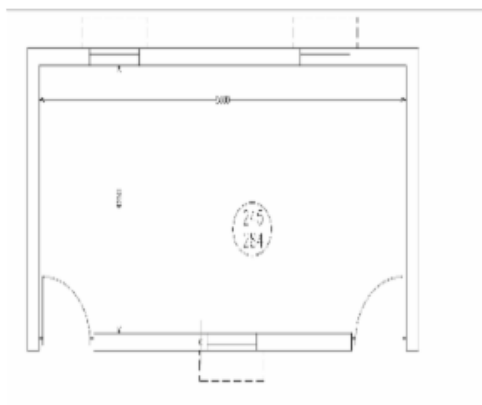

নির্বাচক নিবন্ধন আধিকারিকের স্বাক্ষর

Nazri Naksha

Google Map View

Polling Station Building Front View

Polling Station Front View

Cad View

Key MAP View

| | | | | | |
|--|--------------------------------|--|--------------------------------|---|--------------------------------|
| 1 নাম : অমিত কুমার ঘোষ পিতার নাম: তপন কুমার ঘোষ বাড়ির নং : n0083 বয়স : 29 লিঙ্গ : পুরুষ | XTG1770734 ফটো উপলব্ধ | 2 নাম : মৌসুমী ঘোষ স্বামীর নাম: তপন ঘোষ বাড়ির নং : n0083 বয়স : 51 লিঙ্গ : মহিলা | WB/41/286/216246 ফটো উপলব্ধ | 3 নাম : নিলীমা ঘোষ স্বামীর নাম: শান্তি ঘোষ বাড়ির নং : n0083 বয়স : 86 লিঙ্গ : মহিলা | WB/41/286/216070 ফটো উপলব্ধ |
| 4 নাম : ইতি ঘোষ স্বামীর নাম: গৌতম ঘোষ বাড়ির নং : n0098 বয়স : 57 লিঙ্গ : মহিলা | XTG1889336 ফটো উপলব্ধ | 5 নাম : বিলিক ঘোষ স্বামীর নাম: উৎপল ঘোষ বাড়ির নং : n0070 বয়স : 31 লিঙ্গ : মহিলা | XTG1600816 ফটো উপলব্ধ | 6 নাম : উৎপল ঘোষ পিতার নাম: সাতকড়ি ঘোষ বাড়ির নং : n0070 বয়স : 49 লিঙ্গ : পুরুষ | WB/41/286/216360 ফটো উপলব্ধ |
| 7 নাম : রুপা ঘোষ স্বামীর নাম: সাতকড়ি ঘোষ বাড়ির নং : n0070 বয়স : 63 লিঙ্গ : মহিলা | WB/41/286/216112 ফটো উপলব্ধ | 8 নাম : শুভ্রা ঘোষ স্বামীর নাম: সঞ্জল কুমার ঘোষ বাড়ির নং : n0070 বয়স : 35 লিঙ্গ : মহিলা | XTG1770775 ফটো উপলব্ধ | 9 নাম : সঞ্জল কুমার ঘোষ পিতার নাম: সাতকড়ি ঘোষ বাড়ির নং : n0070 বয়স : 43 লিঙ্গ : পুরুষ | KVQ2291706 ফটো উপলব্ধ |
| 10 নাম : আলো ঘোষ স্বামীর নাম: নকড়ি ঘোষ বাড়ির নং : n0070 বয়স : 75 লিঙ্গ : মহিলা | KVQ2476877 ফটো উপলব্ধ | 11 নাম : তাপস কুমার ঘোষ পিতার নাম: সিদ্ধেশ্বর ঘোষ বাড়ির নং : n0141 বয়স : 57 লিঙ্গ : পুরুষ | WB/41/286/216352 ফটো উপলব্ধ | 12 নাম : কালীদাস ঘোষ পিতার নাম: নিমাই ঘোষ বাড়ির নং : n0113 বয়স : 41 লিঙ্গ : পুরুষ | KVQ2291672 ফটো উপলব্ধ |
| 13 নাম : গায়ত্রী ঘোষ স্বামীর নাম: নিমাই ঘোষ বাড়ির নং : n0113 বয়স : 62 লিঙ্গ : মহিলা | WB/41/286/216329 ফটো উপলব্ধ | 14 নাম : ঋক ঘোষ পিতার নাম: উজ্জ্বল ঘোষ বাড়ির নং : n0113 বয়স : 29 লিঙ্গ : পুরুষ | XTG1770874 ফটো উপলব্ধ | 15 নাম : সম্পা ঘোষ স্বামীর নাম: উজ্জ্বল ঘোষ বাড়ির নং : n0113 বয়স : 49 লিঙ্গ : মহিলা | WB/41/286/216330 ফটো উপলব্ধ |
| 16 নাম : সন্ধ্যা ঘোষ স্বামীর নাম: ধীরেন ঘোষ বাড়ির নং : n0113 বয়স : 69 লিঙ্গ : মহিলা | WB/41/286/216328 ফটো উপলব্ধ | 17 নাম : কাঞ্চন ঘোষ পিতার নাম: মুক্তিপদ ঘোষ বাড়ির নং : n0098 বয়স : 51 লিঙ্গ : পুরুষ | WB/41/286/216764 ফটো উপলব্ধ | 18 নাম : রুপা ঘোষ স্বামীর নাম: উত্তম ঘোষ বাড়ির নং : n0098 বয়স : 40 লিঙ্গ : মহিলা | KVQ2291680 ফটো উপলব্ধ |
| 19 নাম : উত্তম ঘোষ পিতার নাম: মুক্তিপদ ঘোষ বাড়ির নং : n0098 বয়স : 53 লিঙ্গ : পুরুষ | WB/41/286/216342 ফটো উপলব্ধ | 20 নাম : মধুমিতা ঘোষ স্বামীর নাম: চঞ্চল ঘোষ বাড়ির নং : n0070 বয়স : 26 লিঙ্গ : মহিলা | SIP1775600 ফটো উপলব্ধ | 21 নাম : উজ্জ্বল ঘোষ পিতার নাম: সাতকড়ি ঘোষ বাড়ির নং : n0070 বয়স : 49 লিঙ্গ : পুরুষ | XTG2370971 ফটো উপলব্ধ |
| 22 নাম : হন্দা ঘোষ স্বামীর নাম: উজ্জ্বল ঘোষ বাড়ির নং : n0070 বয়স : 47 লিঙ্গ : মহিলা | KVQ2476869 ফটো উপলব্ধ | 23 নাম : তপন কুমার ঘোষ পিতার নাম: সিদ্ধেশ্বর ঘোষ বাড়ির নং : n0141 বয়স : 59 লিঙ্গ : পুরুষ | XTG2371292 ফটো উপলব্ধ | 24 নাম : চঞ্চল ঘোষ পিতার নাম: সাতকড়ি ঘোষ বাড়ির নং : n0070 বয়স : 45 লিঙ্গ : পুরুষ | KVQ2551869 ফটো উপলব্ধ |
| 25 নাম : অঙ্কিতা ঘোষ পিতার নাম: উজ্জ্বল ঘোষ বাড়ির নং : এন0070 বয়স : 21 লিঙ্গ : মহিলা | XTG2557767 ফটো উপলব্ধ | 26 নাম : বনানী ঘোষ অন্যান্য: নিলিমা ঘোষ বাড়ির নং : এন0083 বয়স : 61 লিঙ্গ : মহিলা | XTG2345510 ফটো উপলব্ধ | 27 নাম : ধীরা চক্রবর্তী স্বামীর নাম: সুধীর চক্রবর্তী বাড়ির নং : n0080 বয়স : 63 লিঙ্গ : মহিলা | WB/41/286/216101 ফটো উপলব্ধ |
| 28 নাম : শুভ্রা চক্রবর্তী স্বামীর নাম: ধনঞ্জয় চক্রবর্তী বাড়ির নং : n0080 বয়স : 41 লিঙ্গ : মহিলা | KVQ2291714 ফটো উপলব্ধ | 29 নাম : ধনঞ্জয় চক্রবর্তী পিতার নাম: কৃষ্ণকান্ত চক্রবর্তী বাড়ির নং : n0080 বয়স : 53 লিঙ্গ : পুরুষ | WB/41/286/216015 ফটো উপলব্ধ | 30 নাম : কালীদাস চক্রবর্তী পিতার নাম: সুধীর কুমার চক্রবর্তী বাড়ির নং : n0080 বয়স : 41 লিঙ্গ : পুরুষ | KVQ2291730 ফটো উপলব্ধ |