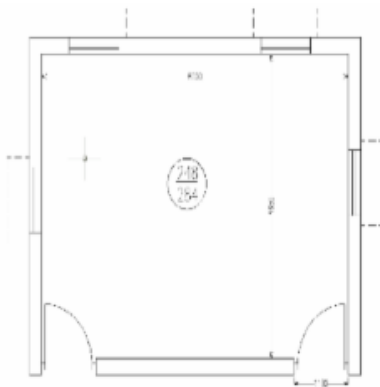

নির্বাচক নিবন্ধন আধিকারিকের স্বাক্ষর

Nazri Naksha

Google Map View

Polling Station Building Front View

Polling Station Front View

Cad View

Key MAP View

1	JNK2142990	নাম : সুলোচনা রুইদাস স্বামীর নাম : অজিত রুইদাস বাড়ির নং : n0040 বয়স : 37 লিঙ্গ : মহিলা	ফটো উপলব্ধ	2	XTG1771450	নাম : মিতু কর স্বামীর নাম : পিনাকী কর বাড়ির নং : n0200 বয়স : 52 লিঙ্গ : মহিলা	ফটো উপলব্ধ	3	XTG1771468	নাম : কৌশিক কর পিতার নাম : পিনাকী কর বাড়ির নং : n0201 বয়স : 34 লিঙ্গ : পুরুষ	ফটো উপলব্ধ
4	XTG1771443	নাম : পিনাকী কর পিতার নাম : কালিপদ কর বাড়ির নং : n0199 বয়স : 58 লিঙ্গ : পুরুষ	ফটো উপলব্ধ	5	XTG1875046	নাম : শকুন্তলা বাদ্যকর স্বামীর নাম : বিনোদ বাদ্যকর বাড়ির নং : n0200 বয়স : 35 লিঙ্গ : মহিলা	ফটো উপলব্ধ	6	XTG1991058	নাম : রাত্রি কর চ্যাটার্জি স্বামীর নাম : কৌশিক কর বাড়ির নং : n0261 বয়স : 27 লিঙ্গ : মহিলা	ফটো উপলব্ধ
7	XTG2253714	নাম : শিউলী কিস্কু স্বামীর নাম : বদি কিস্কু বাড়ির নং : n0125 বয়স : 25 লিঙ্গ : মহিলা	ফটো উপলব্ধ	8	XTG2253136	নাম : সৌরভ গঙ্গোপাধ্যায় পিতার নাম : অশোক গঙ্গোপাধ্যায় বাড়ির নং : n0097 বয়স : 24 লিঙ্গ : পুরুষ	ফটো উপলব্ধ	9	XTG2253847	নাম : পিউ গড়াই স্বামীর নাম : রামচন্দ্র গড়াই বাড়ির নং : n0047 বয়স : 26 লিঙ্গ : মহিলা	ফটো উপলব্ধ
10	XTG2439917	নাম : সুধাময় গড়াই পিতার নাম : স্বর্ধীন গড়াই বাড়ির নং : এন0046 বয়স : 22 লিঙ্গ : পুরুষ	ফটো উপলব্ধ	11	XTG2439966	নাম : বুদ্ধদেব গড়াই পিতার নাম : সহদেব গড়াই বাড়ির নং : এন0065 বয়স : 22 লিঙ্গ : পুরুষ	ফটো উপলব্ধ	12	XTG1978063	নাম : চৈতালি গড়াই স্বামীর নাম : মনোজিৎ গড়াই বাড়ির নং : n0249 বয়স : 27 লিঙ্গ : মহিলা	ফটো উপলব্ধ
13	XTG1978097	নাম : অন্নপূর্ণা গড়াই পিতার নাম : সহদেব গড়াই বাড়ির নং : n0252 বয়স : 27 লিঙ্গ : মহিলা	ফটো উপলব্ধ	14	XTG1959725	নাম : মমতা গড়াই স্বামীর নাম : কাজল গড়াই বাড়ির নং : n0241 বয়স : 33 লিঙ্গ : মহিলা	ফটো উপলব্ধ	15	XTG2253623	নাম : প্রদীপ গড়াই পিতার নাম : দয়াময় গড়াই বাড়ির নং : n0060 বয়স : 24 লিঙ্গ : পুরুষ	ফটো উপলব্ধ
16	XTG2050771	নাম : দুলাল চন্দ্র গড়াই পিতার নাম : সন্যাসী গড়াই বাড়ির নং : না বয়স : 47 লিঙ্গ : পুরুষ	ফটো উপলব্ধ	17	XTG2503068	নাম : কাঞ্চন গড়াই পিতার নাম : সুকুমার গড়াই বাড়ির নং : এন002 বয়স : 21 লিঙ্গ : পুরুষ	ফটো উপলব্ধ	18	XTG2439933	নাম : বিক্রম গড়াই পিতার নাম : সুকুমার গড়াই বাড়ির নং : এন0054 বয়স : 23 লিঙ্গ : পুরুষ	ফটো উপলব্ধ
19	XTG2440220	নাম : সনাতন গোপ পিতার নাম : গোরচাঁদ গোপ বাড়ির নং : এন0181 বয়স : 22 লিঙ্গ : পুরুষ	ফটো উপলব্ধ	20	XTG2439859	নাম : বাসকিনাথ গোপ পিতার নাম : গঙ্গাধর গোপ বাড়ির নং : এন0182 বয়স : 22 লিঙ্গ : পুরুষ	ফটো উপলব্ধ	21	XTG1978055	নাম : ললিতা গোপ স্বামীর নাম : মাধবচন্দ্র গোপ বাড়ির নং : n0248 বয়স : 32 লিঙ্গ : মহিলা	ফটো উপলব্ধ
22	XTG2253169	নাম : কুন্তল গোপ পিতার নাম : তরুণ গোপ বাড়ির নং : n0140 বয়স : 24 লিঙ্গ : পুরুষ	ফটো উপলব্ধ	23	XTG2253680	নাম : মৌমিতা ঘোষ দাস স্বামীর নাম : শুভদীপ দাস বাড়ির নং : n0169 বয়স : 27 লিঙ্গ : মহিলা	ফটো উপলব্ধ	24	XTG2439867	নাম : অতসী চট্টোপাধ্যায় স্বামীর নাম : বিধান চট্টোপাধ্যায় বাড়ির নং : এন0147 বয়স : 22 লিঙ্গ : মহিলা	ফটো উপলব্ধ
25	XTG2050623	নাম : পৌতম চট্টোপাধ্যায় পিতার নাম : দিলীপ চট্টোপাধ্যায় বাড়ির নং : এন0156 বয়স : 53 লিঙ্গ : পুরুষ	ফটো উপলব্ধ	26	XTG2253581	নাম : সুমিত্রা টুডু স্বামীর নাম : বদ্যনাথ টুডু বাড়ির নং : n0072 বয়স : 25 লিঙ্গ : মহিলা	ফটো উপলব্ধ	27	XTG2253185	নাম : সুরোজমনি টুডু স্বামীর নাম : পবন টুডু বাড়ির নং : n0077 বয়স : 24 লিঙ্গ : মহিলা	ফটো উপলব্ধ
28	XTG1978121	নাম : রবিলাল টুডু পিতার নাম : শশ টুডু বাড়ির নং : n0255 বয়স : 27 লিঙ্গ : পুরুষ	ফটো উপলব্ধ	29	XTG2440105	নাম : রিকু টুডু স্বামীর নাম : রবিলাল টুডু বাড়ির নং : এন0255 বয়স : 23 লিঙ্গ : মহিলা	ফটো উপলব্ধ	30	XTG1959600	নাম : শিখা ডোম (বীরবংশী) স্বামীর নাম : রঞ্জিত ডোম (বীরবংশী) বাড়ির নং : n0229 বয়স : 29 লিঙ্গ : মহিলা	ফটো উপলব্ধ