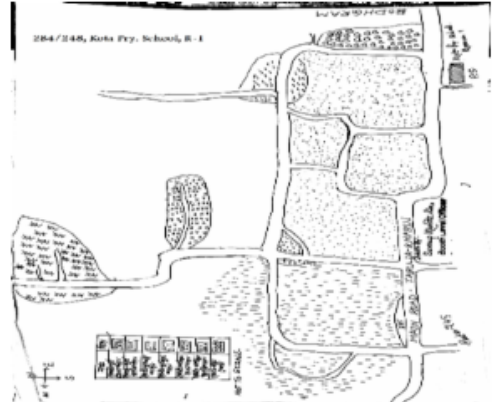

Key MAP View