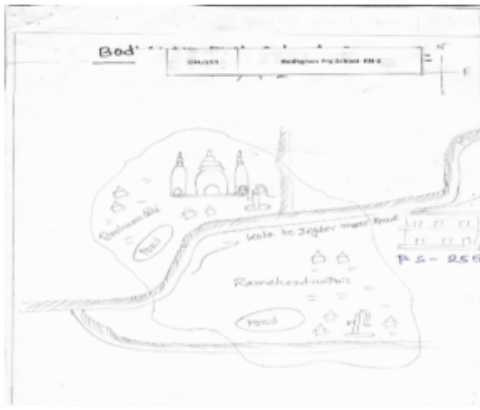

Nazri Naksha