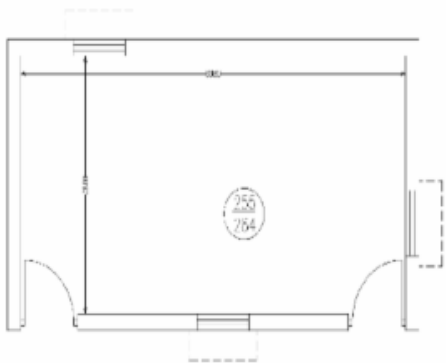

নির্বাচক নিবন্ধন আধিকারিকের স্বাক্ষর

Nazri Naksha

Google Map View

Polling Station Building Front View

Polling Station Front View

Cad View

Key MAP View

1	XTG2160554	নাম : নূরনিহার বেগম স্বামীর নাম: হবিবর রহমান বাড়ির নং : N0070 বয়স : 53 লিঙ্গ : মহিলা	ফটো উপলব্ধ	2	XTG1961234	নাম : মৌচুসী ভট্টাচার্য্য ঘোষ স্বামীর নাম: রঘুনাথ ঘোষ বাড়ির নং : n0088 বয়স : 33 লিঙ্গ : মহিলা	ফটো উপলব্ধ	3	XTG2226140	নাম : সেখ ইনজামুল হক পিতার নাম: সেখ ইনামুল হক বাড়ির নং : n0045 বয়স : 24 লিঙ্গ : পুরুষ	ফটো উপলব্ধ
4	XTG2226041	নাম : জাহিদুল ইসলাম পিতার নাম: জয়নাল আবেদিন বাড়ির নং : n0033 বয়স : 24 লিঙ্গ : পুরুষ	ফটো উপলব্ধ	5	XTG2364560	নাম : পূজা দাস ঘোষ স্বামীর নাম: বিকাশ ঘোষ বাড়ির নং : এন0066 বয়স : 23 লিঙ্গ : মহিলা	ফটো উপলব্ধ	6	XTG2364487	নাম : তিথি ঘোষ পিতার নাম: অরুণ কুমার ঘোষ বাড়ির নং : এন0009 বয়স : 23 লিঙ্গ : মহিলা	ফটো উপলব্ধ
7	XTG2364511	নাম : জয়িতা ঘোষ পিতার নাম: রাধাশ্যাম ঘোষ বাড়ির নং : এন0054 বয়স : 24 লিঙ্গ : মহিলা	ফটো উপলব্ধ	8	XTG2364552	নাম : শুভদীপ ঘোষ পিতার নাম: গোপীচরণ ঘোষ বাড়ির নং : এন0018 বয়স : 23 লিঙ্গ : পুরুষ	ফটো উপলব্ধ	9	KVQ2135457	নাম : উজ্জল ঘোষ পিতার নাম: সুবল চন্দ্র ঘোষ বাড়ির নং : n0006 বয়স : 41 লিঙ্গ : পুরুষ	ফটো উপলব্ধ
10	KVQ2304335	নাম : রঘুনাথ ঘোষ পিতার নাম: পূর্ণচন্দ্র ঘোষ বাড়ির নং : n0005 বয়স : 39 লিঙ্গ : পুরুষ	ফটো উপলব্ধ	11	KVQ2669802	নাম : মিতা ঘোষ স্বামীর নাম: সুশান্ত কুমার ঘোষ বাড়ির নং : n0006 বয়স : 35 লিঙ্গ : মহিলা	ফটো উপলব্ধ	12	KVQ2608768	নাম : মৃনাল কান্তি ঘোষ পিতার নাম: মাগারাম ঘোষ বাড়ির নং : n0004 বয়স : 44 লিঙ্গ : পুরুষ	ফটো উপলব্ধ
13	XTG2125557	নাম : ইলা পাল স্বামীর নাম: সুধীর পাল বাড়ির নং : n0003 বয়স : 58 লিঙ্গ : মহিলা	ফটো উপলব্ধ	S2 14	XTG2449114	নাম : শ্রীমন্ত ঘোষ পিতার নাম: গদাধর ঘোষ বাড়ির নং : 191 বয়স : 42 লিঙ্গ : পুরুষ	ফটো উপলব্ধ	15	XTG2449312	নাম : জিৎ ঘোষ পিতার নাম: শ্রীমন্ত ঘোষ বাড়ির নং : 191 বয়স : 22 লিঙ্গ : পুরুষ	ফটো উপলব্ধ
16	XTG2503530	নাম : শুভদীপ মন্ডল পিতার নাম: তপন মন্ডল বাড়ির নং : n10 বয়স : 21 লিঙ্গ : পুরুষ	ফটো উপলব্ধ	17	XTG2364198	নাম : প্রশান্ত কুমার ঘোষ পিতার নাম: সুবল চন্দ্র ঘোষ বাড়ির নং : n0006 বয়স : 49 লিঙ্গ : পুরুষ	ফটো উপলব্ধ	18	XTG2364396	নাম : সুধীর পাল পিতার নাম: অনন্ত পাল বাড়ির নং : n0003 বয়স : 60 লিঙ্গ : পুরুষ	ফটো উপলব্ধ
19	XTG2364214	নাম : ফণিভূষণ ঘোষ পিতার নাম: শান্তিরাম ঘোষ বাড়ির নং : n0008 বয়স : 60 লিঙ্গ : পুরুষ	ফটো উপলব্ধ	20	XTG2435444	নাম : হীরক ঘোষ পিতার নাম: সুভাষ ঘোষ বাড়ির নং : এন009 বয়স : 22 লিঙ্গ : পুরুষ	ফটো উপলব্ধ	21	KVQ2303618	নাম : তপন কুমার ঘোষ পিতার নাম: সিতনাথ ঘোষ বাড়ির নং : n0014 বয়স : 46 লিঙ্গ : পুরুষ	ফটো উপলব্ধ
22	XTG2125854	নাম : রাধাশ্যাম ঘোষ পিতার নাম: মুক্তিপদ ঘোষ বাড়ির নং : n0018 বয়স : 55 লিঙ্গ : পুরুষ	ফটো উপলব্ধ	23	KVQ2014538	নাম : সুশান্ত কুমার ঘোষ পিতার নাম: সুবল চন্দ্র ঘোষ বাড়ির নং : n0006 বয়স : 43 লিঙ্গ : পুরুষ	ফটো উপলব্ধ	24	KVQ2669794	নাম : সুরজিত ঘোষ পিতার নাম: সত্যনারায়ন ঘোষ বাড়ির নং : n0006 বয়স : 37 লিঙ্গ : পুরুষ	ফটো উপলব্ধ
25	XTG2126084	নাম : সমীরন ঘোষ পিতার নাম: লক্ষ্মী ঘোষ বাড়ির নং : n0002 বয়স : 49 লিঙ্গ : পুরুষ	ফটো উপলব্ধ	26	KVQ2303600	নাম : অর্জুন ঘোষ পিতার নাম: দীনবন্ধু ঘোষ বাড়ির নং : n0014 বয়স : 44 লিঙ্গ : পুরুষ	ফটো উপলব্ধ	27	XTG1978279	নাম : অসীমা ঘোষ পিতার নাম: ফণিভূষণ ঘোষ বাড়ির নং : n0092 বয়স : 34 লিঙ্গ : মহিলা	ফটো উপলব্ধ
28	XTG2054484	নাম : প্রিয়ঙ্কা ঘোষ পিতার নাম: শ্যাম চাঁদ ঘোষ বাড়ির নং : এন0009 বয়স : 25 লিঙ্গ : মহিলা	ফটো উপলব্ধ	29	XTG1961127	নাম : জয়ন্ত ঘোষ পিতার নাম: সুনীল ঘোষ বাড়ির নং : n0077 বয়স : 28 লিঙ্গ : পুরুষ	ফটো উপলব্ধ	30	XTG1497361	নাম : তপন মন্ডল পিতার নাম: দোলগোবিন্দ মন্ডল বাড়ির নং : n0009 বয়স : 51 লিঙ্গ : পুরুষ	ফটো উপলব্ধ