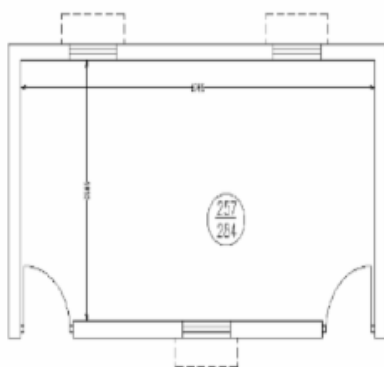

নির্বাচক নিবন্ধন আধিকারিকের স্বাক্ষর

Nazri Naksha

Google Map View

Polling Station Building Front View

Polling Station Front View

Cad View

Key MAP View

1	XTG1116953	নাম : রতন হাজারা পিতার নাম: আকাল হাজারা বাড়ির নং : n0072 বয়স : 41 লিঙ্গ : পুরুষ	ফটো উপলব্ধ	2	XTG1604354	নাম : নমিতা হাজারা স্বামীর নাম: রতন হাজারা বাড়ির নং : n0072 বয়স : 32 লিঙ্গ : মহিলা	ফটো উপলব্ধ	3	XTG2598951	নাম : বনমালী হাজারা পিতার নাম: রতন হাজারা বাড়ির নং : এন0036 বয়স : 20 লিঙ্গ : পুরুষ	ফটো উপলব্ধ
4	XTG1116813	নাম : পদ্মা সাহা স্বামীর নাম: কামাক্ষ্যা সাহা বাড়ির নং : n0189 বয়স : 54 লিঙ্গ : মহিলা	ফটো উপলব্ধ	5	XTG2365757	নাম : সুপ্রিয়া কর্মকার পিতার নাম: জগন্নাথ কর্মকার বাড়ির নং : এন0031 বয়স : 23 লিঙ্গ : মহিলা	ফটো উপলব্ধ	6	KVQ1358928	নাম : অঞ্জু কর্মকার স্বামীর নাম: জগন্নাথ কর্মকার বাড়ির নং : n0031 বয়স : 55 লিঙ্গ : মহিলা	ফটো উপলব্ধ
7	WB/41/286/243296	নাম : জগন্নাথ কর্মকার পিতার নাম: সত্যকিংকর কর্মকার বাড়ির নং : n0031 বয়স : 70 লিঙ্গ : পুরুষ	ফটো উপলব্ধ	8	WB/38/258/198549	নাম : লক্ষী কর্মকার স্বামীর নাম: সৌমেন কর্মকার বাড়ির নং : n0031 বয়স : 56 লিঙ্গ : মহিলা	ফটো উপলব্ধ	9	XTG1604511	নাম : সুদীপ্ত কর্মকার পিতার নাম: সৌমেন কর্মকার বাড়ির নং : n0031 বয়স : 32 লিঙ্গ : পুরুষ	ফটো উপলব্ধ
10	XTG2576502	নাম : জয়ন্ত কর্মকার পিতার নাম: জগন্নাথ কর্মকার বাড়ির নং : এন0031 বয়স : 20 লিঙ্গ : পুরুষ	ফটো উপলব্ধ	11	XTG1961697	নাম : ঋষি হাজারা পিতার নাম: গঙ্গাধর হাজারা বাড়ির নং : n0163 বয়স : 28 লিঙ্গ : পুরুষ	ফটো উপলব্ধ	12	XTG2535987	নাম : বড় কিস্কু পিতার নাম: লখাই কিস্কু বাড়ির নং : এন0163 বয়স : 62 লিঙ্গ : পুরুষ	ফটো উপলব্ধ
13	XTG2607133	নাম : পূর্ণিমা কিস্কু স্বামীর নাম: বড় কিস্কু বাড়ির নং : এন0163 বয়স : 51 লিঙ্গ : মহিলা	ফটো উপলব্ধ	14	XTG2227833	নাম : কল্যান কিস্কু পিতার নাম: বড় কিস্কু বাড়ির নং : এন0163 বয়স : 26 লিঙ্গ : পুরুষ	ফটো উপলব্ধ	15	XTG2436400	নাম : দিপা গড়াই স্বামীর নাম: হেমন্ত গড়াই বাড়ির নং : এন0030 বয়স : 25 লিঙ্গ : মহিলা	ফটো উপলব্ধ
16	XTG2120772	নাম : ছায়া গড়াই স্বামীর নাম: পাঁচু গোপাল গড়াই বাড়ির নং : n0027 বয়স : 52 লিঙ্গ : মহিলা	ফটো উপলব্ধ	17	XTG2121101	নাম : অমিয় কুমার গরাই পিতার নাম: লালবিহারী গড়াই বাড়ির নং : n0029 বয়স : 58 লিঙ্গ : পুরুষ	ফটো উপলব্ধ	18	XTG1997279	নাম : সোমা গড়াই পিতার নাম: মোহিত গড়াই বাড়ির নং : n0040 বয়স : 26 লিঙ্গ : মহিলা	ফটো উপলব্ধ
19	KVQ2305654	নাম : শান্তনু গড়াই পিতার নাম: রতন চন্দ্র গড়াই বাড়ির নং : n0026 বয়স : 42 লিঙ্গ : পুরুষ	ফটো উপলব্ধ	20	XTG1498120	নাম : পিনাকী পানি গড়াই পিতার নাম: পাঁচুগোপাল গড়াই বাড়ির নং : n0027 বয়স : 32 লিঙ্গ : পুরুষ	ফটো উপলব্ধ	21	XTG1877539	নাম : মুনমুন গড়াই স্বামীর নাম: প্রদীপ গড়াই বাড়ির নং : n0029 বয়স : 37 লিঙ্গ : মহিলা	ফটো উপলব্ধ
22	XTG2536050	নাম : শিবনাথ গড়াই পিতার নাম: শশীভূষণ গড়াই বাড়ির নং : n0030 বয়স : 61 লিঙ্গ : পুরুষ	ফটো উপলব্ধ	23	XTG1961804	নাম : রাজেন্দ্র প্রসাদ গড়াই পিতার নাম: শিবনাথ গড়াই বাড়ির নং : n0174 বয়স : 28 লিঙ্গ : পুরুষ	ফটো উপলব্ধ	24	XTG2530426	নাম : তরণ গড়াই পিতার নাম: অতুল গড়াই বাড়ির নং : n0026 বয়স : 49 লিঙ্গ : পুরুষ	ফটো উপলব্ধ
25	KVQ1359355	নাম : দিলীপ কুমার গড়াই পিতার নাম: অশোক কুমার গড়াই বাড়ির নং : n0037 বয়স : 46 লিঙ্গ : পুরুষ	ফটো উপলব্ধ	26	XTG2365500	নাম : টুটু গড়াই স্বামীর নাম: ধর্মাদাস গড়াই বাড়ির নং : n0029 বয়স : 52 লিঙ্গ : মহিলা	ফটো উপলব্ধ	27	KVQ2016228	নাম : মোনালিসা রায় গরাই স্বামীর নাম: তরন গরাই বাড়ির নং : n0026 বয়স : 46 লিঙ্গ : মহিলা	ফটো উপলব্ধ
28	XTG1443381	নাম : সোনালী গড়াই স্বামীর নাম: দিলীপ কুমার গড়াই বাড়ির নং : n0147 বয়স : 34 লিঙ্গ : মহিলা	ফটো উপলব্ধ	29	XTG2433639	নাম : সায়ন্তী গড়াই পিতার নাম: তরণ গড়াই বাড়ির নং : এন0026 বয়স : 22 লিঙ্গ : মহিলা	ফটো উপলব্ধ	30	XTG2432615	নাম : সন্দিপ গড়াই পিতার নাম: যাদব গড়াই বাড়ির নং : এন0030 বয়স : 22 লিঙ্গ : পুরুষ	ফটো উপলব্ধ