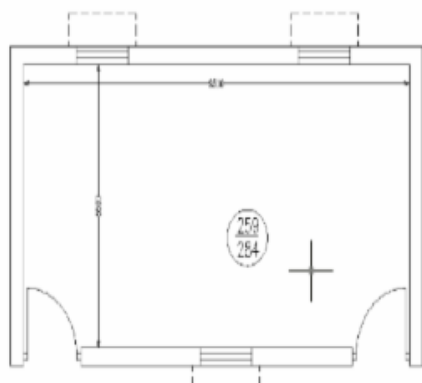

নির্বাচক নিবন্ধন আধিকারিকের স্বাক্ষর

Nazri Naksha

Google Map View

Polling Station Building Front View

Polling Station Front View

Cad View

Key MAP View

|  |                                |  |                                |   |                                |
|--|--------------------------------|--|--------------------------------|---|--------------------------------|
| 1<br>নাম : মনিরা বিবি<br>স্বামীর নাম: নুর আলী<br>বাড়ির নং : n0052<br>বয়স : 36 লিঙ্গ : মহিলা            | XTG1774280<br>ফটো উপলব্ধ       | 2<br>নাম : আব্বাসউদ্দিন সেখ<br>পিতার নাম: নুরআলি সেখ<br>বাড়ির নং : n0052<br>বয়স : 39 লিঙ্গ : পুরুষ     | KVQ2609188<br>ফটো উপলব্ধ       | 3<br>নাম : আমিনা<br>স্বামীর নাম: নুরআলি সেখ<br>বাড়ির নং : n0052<br>বয়স : 64 লিঙ্গ : মহিলা                 | WB/41/286/249647<br>ফটো উপলব্ধ |
| 4<br>নাম : হাসিনা<br>পিতার নাম: মাজেদআলি<br>বাড়ির নং : n0044<br>বয়স : 56 লিঙ্গ : মহিলা                 | KVQ2308047<br>ফটো উপলব্ধ       | 5<br>নাম : সেখ ইব্রাহিম<br>পিতার নাম: সেখ খালেদ<br>বাড়ির নং : n0032<br>বয়স : 30 লিঙ্গ : পুরুষ          | XTG1701937<br>ফটো উপলব্ধ       | 6<br>নাম : জামিরুল সেখ<br>পিতার নাম: খালেদ সেখ<br>বাড়ির নং : n0032<br>বয়স : 39 লিঙ্গ : পুরুষ              | XTG1117159<br>ফটো উপলব্ধ       |
| 7<br>নাম : গুলচেহেরা<br>স্বামীর নাম: খালেদ সেখ<br>বাড়ির নং : n0032<br>বয়স : 67 লিঙ্গ : মহিলা           | WB/41/286/249656<br>ফটো উপলব্ধ | 8<br>নাম : নুরজাহান<br>স্বামীর নাম: বদরউদ্দিন সেখ<br>বাড়ির নং : n0046<br>বয়স : 54 লিঙ্গ : মহিলা        | WB/41/286/249640<br>ফটো উপলব্ধ | 9<br>নাম : ব্রু খাতুন<br>মায়ের নাম: কুলসুমা<br>বাড়ির নং : n0221<br>বয়স : 29 লিঙ্গ : মহিলা                | XTG1978451<br>ফটো উপলব্ধ       |
| 10<br>নাম : আফসানা বিবি<br>স্বামীর নাম: সেখ সাইফুল হোসেন<br>বাড়ির নং : n0223<br>বয়স : 31 লিঙ্গ : মহিলা | XTG1978477<br>ফটো উপলব্ধ       | 11<br>নাম : সেখ রহিম<br>মায়ের নাম: আমিনা বিবি<br>বাড়ির নং : n0052<br>বয়স : 50 লিঙ্গ : পুরুষ           | XTG1878164<br>ফটো উপলব্ধ       | 12<br>নাম : কুলসুমা<br>স্বামীর নাম: আব্বলহোসেন সেখ<br>বাড়ির নং : n0018<br>বয়স : 54 লিঙ্গ : মহিলা          | WB/41/286/249522<br>ফটো উপলব্ধ |
| 13<br>নাম : লায়লা<br>স্বামীর নাম: মহিউদ্দিন সেখ<br>বাড়ির নং : n0005<br>বয়স : 68 লিঙ্গ : মহিলা         | WB/41/286/249547<br>ফটো উপলব্ধ | 14<br>নাম : বদরউদ্দিন সেখ<br>পিতার নাম: খুনসাদ সেখ<br>বাড়ির নং : n0046<br>বয়স : 57 লিঙ্গ : পুরুষ       | WB/41/286/249308<br>ফটো উপলব্ধ | 15<br>নাম : রোকসুনা<br>স্বামীর নাম: খুনসাদ সেখ<br>বাড়ির নং : n0046<br>বয়স : 81 লিঙ্গ : মহিলা              | WB/41/286/249521<br>ফটো উপলব্ধ |
| 16<br>নাম : গিয়াসউদ্দিন সেখ<br>পিতার নাম: খুনসাদ সেখ<br>বাড়ির নং : n0046<br>বয়স : 51 লিঙ্গ : পুরুষ    | WB/41/286/249235<br>ফটো উপলব্ধ | 17<br>নাম : শরফুদ্দিন সেখ<br>পিতার নাম: খুনসাদ সেখ<br>বাড়ির নং : n0046<br>বয়স : 55 লিঙ্গ : পুরুষ       | WB/41/286/249510<br>ফটো উপলব্ধ | 18<br>নাম : হুসনাহারা বিবি<br>স্বামীর নাম: সেখ গিয়াসউদ্দিন<br>বাড়ির নং : n0046<br>বয়স : 37 লিঙ্গ : মহিলা | XTG1418326<br>ফটো উপলব্ধ       |
| 19<br>নাম : আসলিমা বিবি<br>স্বামীর নাম: সেখ আব্দুল হাসিম<br>বাড়ির নং : n0039<br>বয়স : 65 লিঙ্গ : মহিলা | KVQ1602242<br>ফটো উপলব্ধ       | 20<br>নাম : সেখ আসরাফি.ল আলম<br>পিতার নাম: আব্দুল হাসিম<br>বাড়ির নং : n0039<br>বয়স : 39 লিঙ্গ : পুরুষ  | KVQ2670362<br>ফটো উপলব্ধ       | 21<br>নাম : আব্দুল মোতালিব<br>পিতার নাম: নুর আলী<br>বাড়ির নং : n0052<br>বয়স : 36 লিঙ্গ : পুরুষ            | XTG1344787<br>ফটো উপলব্ধ       |
| 22<br>নাম : ফজিলা বিবি<br>স্বামীর নাম: ইয়াসিন<br>বাড়ির নং : n0170<br>বয়স : 61 লিঙ্গ : মহিলা           | KVQ1624287<br>ফটো উপলব্ধ       | 23<br>নাম : সেখ সানিউল<br>পিতার নাম: সেখ আসগর<br>বাড়ির নং : n0194<br>বয়স : 27 লিঙ্গ : পুরুষ            | XTG1962364<br>ফটো উপলব্ধ       | 24<br>নাম : সেখ কেরামত আলী<br>পিতার নাম: সেখ নিজামুদ্দিন<br>বাড়ির নং : 000<br>বয়স : 27 লিঙ্গ : পুরুষ      | XTG1962497<br>ফটো উপলব্ধ       |
| 25<br>নাম : আব্দুল হাসিম<br>পিতার নাম: সেখ উসুফ আলি<br>বাড়ির নং : n0039<br>বয়স : 70 লিঙ্গ : পুরুষ      | XTG2532430<br>ফটো উপলব্ধ       | 26<br>নাম : আসমীনা বিবি<br>স্বামীর নাম: আব্বাসউদ্দিন সেখ<br>বাড়ির নং : n0052<br>বয়স : 35 লিঙ্গ : মহিলা | XTG1878156<br>ফটো উপলব্ধ       | 27<br>নাম : সেখ আবেদিন<br>পিতার নাম: সেখ রসিদ<br>বাড়ির নং : n0173<br>বয়স : 28 লিঙ্গ : পুরুষ               | XTG1878099<br>ফটো উপলব্ধ       |
| 28<br>নাম : সেখ নুরুল হোসেন<br>পিতার নাম: সেখ বদরুদ্দিন<br>বাড়ির নং : n0046<br>বয়স : 28 লিঙ্গ : মহিলা  | XTG1878107<br>ফটো উপলব্ধ       | 29<br>নাম : আসমা বিবি<br>স্বামীর নাম: সেখ জামিরুল<br>বাড়ির নং : এন0032<br>বয়স : 27 লিঙ্গ : মহিলা       | XTG2057016<br>ফটো উপলব্ধ       | 30<br>নাম : আলোমা বিবি<br>স্বামীর নাম: সেখ রহিম<br>বাড়ির নং : এন0052<br>বয়স : 29 লিঙ্গ : মহিলা            | XTG2056893<br>ফটো উপলব্ধ       |