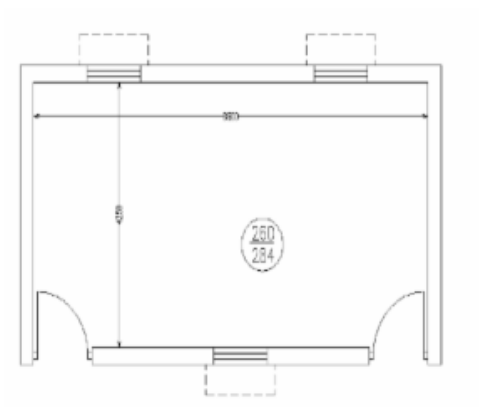

নির্বাচক নিবন্ধন আধিকারিকের স্বাক্ষর

Nazri Naksha

Google Map View

Polling Station Building Front View

Polling Station Front View

Cad View

Key MAP View

1 নাম : মুনমুন দাস স্বামীর নাম : বাবলু দাস বাড়ির নং : n0146 বয়স : 39 লিঙ্গ : মহিলা	XTG1117696	ফটো উপলব্ধ	2 নাম : মলিন্দা বেসরা পিতার নাম : অর্জুন বেসরা বাড়ির নং : n0174 বয়স : 27 লিঙ্গ : পুরুষ	XTG1962588	ফটো উপলব্ধ	3 নাম : মুঙ্গলী বেসরা স্বামীর নাম : মলিন্দা বেসরা বাড়ির নং : এন0174 বয়স : 33 লিঙ্গ : মহিলা	XTG2489458	ফটো উপলব্ধ
4 নাম : মনি কর্মকার স্বামীর নাম : ভৈরব কর্মকার বাড়ির নং : এন0026 বয়স : 33 লিঙ্গ : মহিলা	XTG2366482	ফটো উপলব্ধ	5 নাম : সোনালী কর্মকার স্বামীর নাম : সামন্ত কর্মকার বাড়ির নং : n0027 বয়স : 28 লিঙ্গ : মহিলা	XTG2029585	ফটো উপলব্ধ	6 নাম : লক্ষী কর্মকার স্বামীর নাম : অরুণ কর্মকার বাড়ির নং : n0189 বয়স : 40 লিঙ্গ : মহিলা	XTG1962737	ফটো উপলব্ধ
7 নাম : রবীন্দ্র কর্মকার পিতার নাম : ধীরেন কর্মকার বাড়ির নং : n0180 বয়স : 27 লিঙ্গ : পুরুষ	XTG1962646	ফটো উপলব্ধ	8 নাম : সামন্ত কর্মকার মায়ের নাম : বর্না কর্মকার বাড়ির নং : n0027 বয়স : 29 লিঙ্গ : পুরুষ	XTG1774587	ফটো উপলব্ধ	9 নাম : ঝর্ণা কর্মকার স্বামীর নাম : সনৎ কর্মকার বাড়ির নং : n0027 বয়স : 52 লিঙ্গ : মহিলা	KVQ1358712	ফটো উপলব্ধ
10 নাম : ভৈরব কর্মকার পিতার নাম : নবনীধর কর্মকার বাড়ির নং : n0026 বয়স : 40 লিঙ্গ : পুরুষ	XTG1418508	ফটো উপলব্ধ	11 নাম : সন্ধ্যা কর্মকার স্বামীর নাম : ধীরেন কর্মকার বাড়ির নং : n0025 বয়স : 52 লিঙ্গ : মহিলা	KVQ1601178	ফটো উপলব্ধ	12 নাম : ধীরেন কর্মকার পিতার নাম : পূর্ণচন্দ্র কর্মকার বাড়ির নং : n0025 বয়স : 58 লিঙ্গ : পুরুষ	WB/41/286/249719	ফটো উপলব্ধ
13 নাম : অরুণ কর্মকার পিতার নাম : পূর্ণচন্দ্র কর্মকার বাড়ির নং : n0024 বয়স : 36 লিঙ্গ : পুরুষ	XTG1345032	ফটো উপলব্ধ	Q 14 নাম : সরলা কিস্কু পিতার নাম : মনু কিস্কু বাড়ির নং : বয়স : 42 লিঙ্গ : মহিলা	KVQ2308617	ফটো উপলব্ধ	15 নাম : মনু কিস্কু পিতার নাম : ফুচুই কিস্কু বাড়ির নং : n0042 বয়স : 46 লিঙ্গ : পুরুষ	KVQ1358944	ফটো উপলব্ধ
16 নাম : ধানী কিস্কু স্বামীর নাম : হোপনা কিস্কু বাড়ির নং : n0128 বয়স : 51 লিঙ্গ : মহিলা	WB/41/286/249693	ফটো উপলব্ধ	17 নাম : হোপনা কিস্কু পিতার নাম : লছু কিস্কু বাড়ির নং : n0128 বয়স : 53 লিঙ্গ : পুরুষ	WB/41/286/249516	ফটো উপলব্ধ	18 নাম : জটা কিস্কু পিতার নাম : বুড়ো কিস্কু বাড়ির নং : n0126 বয়স : 38 লিঙ্গ : পুরুষ	KVQ2479442	ফটো উপলব্ধ
19 নাম : বাসন্তী কিস্কু স্বামীর নাম : বাবুলাল কিস্কু বাড়ির নং : n0126 বয়স : 42 লিঙ্গ : মহিলা	KVQ2308625	ফটো উপলব্ধ	20 নাম : বাবুলাল কিস্কু পিতার নাম : লছু কিস্কু বাড়ির নং : n0126 বয়স : 56 লিঙ্গ : পুরুষ	WB/41/286/249591	ফটো উপলব্ধ	21 নাম : বাহমনি কিস্কু স্বামীর নাম : বুড়ো কিস্কু বাড়ির নং : n0125 বয়স : 65 লিঙ্গ : মহিলা	WB/41/286/249404	ফটো উপলব্ধ
22 নাম : ময়না কিস্কু স্বামীর নাম : মুঙ্গলা কিস্কু বাড়ির নং : n0123 বয়স : 54 লিঙ্গ : মহিলা	WB/41/286/249075	ফটো উপলব্ধ	23 নাম : মুঙ্গলা কিস্কু পিতার নাম : লছু কিস্কু বাড়ির নং : n0123 বয়স : 58 লিঙ্গ : পুরুষ	KVQ1359504	ফটো উপলব্ধ	24 নাম : কালীদাসী কিস্কু স্বামীর নাম : রবীন্দ্র কিস্কু বাড়ির নং : n0121 বয়স : 64 লিঙ্গ : মহিলা	WB/41/286/249074	ফটো উপলব্ধ
25 নাম : রবীন্দ্র কিস্কু পিতার নাম : লক্ষ্মীরাম কিস্কু বাড়ির নং : n0121 বয়স : 67 লিঙ্গ : পুরুষ	KVQ1358399	ফটো উপলব্ধ	26 নাম : মঙ্গলী কিস্কু পিতার নাম : রবীন্দ্র কিস্কু বাড়ির নং : n বয়স : 25 লিঙ্গ : মহিলা	XTG2059194	ফটো উপলব্ধ	27 নাম : সমর কিস্কু পিতার নাম : বুড়ো কিস্কু বাড়ির নং : এন0125 বয়স : 24 লিঙ্গ : পুরুষ	XTG2366425	ফটো উপলব্ধ
28 নাম : সুন্দরী কিস্কু স্বামীর নাম : ল্যাটে কিস্কু বাড়ির নং : n0060 বয়স : 73 লিঙ্গ : মহিলা	WB/41/286/249387	ফটো উপলব্ধ	29 নাম : চিত্তামনি কিস্কু স্বামীর নাম : সুনিলা কিস্কু বাড়ির নং : n0059 বয়স : 35 লিঙ্গ : মহিলা	XTG1345057	ফটো উপলব্ধ	30 নাম : সুনিলা কিস্কু পিতার নাম : ডেডেম কিস্কু বাড়ির নং : n0059 বয়স : 36 লিঙ্গ : পুরুষ	XTG1345040	ফটো উপলব্ধ