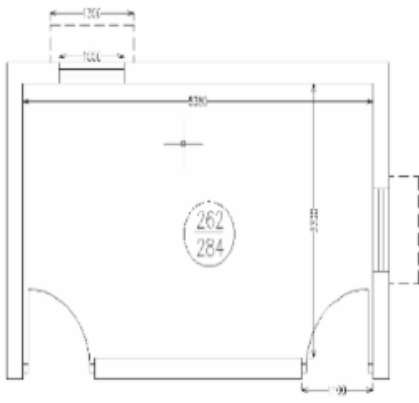

নির্বাচক নিবন্ধন আধিকারিকের স্বাক্ষর

Nazri Naksha

Google Map View

Polling Station Building Front View

Polling Station Front View

Cad View

Key MAP View

1 নাম : আরজিয়া বিবি স্বামীর নাম: মহঃ রাজিবুল ইসলাম বাড়ির নং : n0059 বয়স : 35 লিঙ্গ : মহিলা	XTG1605633	ফটো উপলব্ধ	2 নাম : গোলাম হাফিজ মোতাজা পিতার নাম: লিখ জেলেমান বাড়ির নং : n0062 বয়স : 49 লিঙ্গ : পুরুষ	KVQ1600972	ফটো উপলব্ধ	3 নাম : সাইফা বিবি স্বামীর নাম: লিখ মতিউর রহমান বাড়ির নং : n0141 বয়স : 29 লিঙ্গ : মহিলা	XTG1978568	ফটো উপলব্ধ
4 নাম : ফাতেমা বিবি স্বামীর নাম: সেখ আসফাকুল ইসলাম বাড়ির নং : n0148 বয়স : 29 লিঙ্গ : মহিলা	XTG1978634	ফটো উপলব্ধ	5 নাম : কুলসুমা খাতুন পিতার নাম: সেখ কামালউদ্দিন বাড়ির নং : n0133 বয়স : 32 লিঙ্গ : মহিলা	XTG1963339	ফটো উপলব্ধ	6 নাম : মহঃ রাজিবুল ইসলাম পিতার নাম: সেখ এজারুল হক বাড়ির নং : n0059 বয়স : 36 লিঙ্গ : পুরুষ	XTG1045178	ফটো উপলব্ধ
7 নাম : নইমা বিবি স্বামীর নাম: সেখ সিরাজুল বাড়ির নং : n0130 বয়স : 27 লিঙ্গ : মহিলা	XTG1963305	ফটো উপলব্ধ	8 নাম : নাদিরা খাতুন স্বামীর নাম: সেখ মুজাহিদুল বাড়ির নং : N0088 বয়স : 25 লিঙ্গ : মহিলা	XTG2232015	ফটো উপলব্ধ	9 নাম : জাহানারা বিবি স্বামীর নাম: সেখ আনসার আলি বাড়ির নং : N0121 বয়স : 26 লিঙ্গ : মহিলা	XTG2231900	ফটো উপলব্ধ
10 নাম : উজলিমা বিবি পিতার নাম: সেখ মঞ্জুর বাড়ির নং : n0089 বয়স : 73 লিঙ্গ : মহিলা	KVQ1603588	ফটো উপলব্ধ	11 নাম : সেখ নুমান পিতার নাম: সেখ আজিজুল বাড়ির নং : n0139 বয়স : 28 লিঙ্গ : পুরুষ	XTG1963396	ফটো উপলব্ধ	12 নাম : মৌলুদা বিবি স্বামীর নাম: সেখ বরজাহান বাড়ির নং : n0025 বয়স : 43 লিঙ্গ : মহিলা	KVQ2310456	ফটো উপলব্ধ
13 নাম : সেখ নূর মহম্মদ পিতার নাম: সেখ খালেক মন্ডল বাড়ির নং : n0005 বয়স : 54 লিঙ্গ : পুরুষ	KVQ1603885	ফটো উপলব্ধ	14 নাম : আবুবক্কর সিদ্দিক পিতার নাম: সেখ বিল্লাল বাড়ির নং : n0124 বয়স : 28 লিঙ্গ : পুরুষ	XTG1963248	ফটো উপলব্ধ	15 নাম : নূরজাহান খাতুন স্বামীর নাম: সেখ সাহিদ বাড়ির নং : N0088 বয়স : 26 লিঙ্গ : মহিলা	XTG2231983	ফটো উপলব্ধ
16 নাম : জু মারুন নিষা বিবি স্বামীর নাম: নুরুল আবসার বাড়ির নং : n0039 বয়স : 45 লিঙ্গ : মহিলা	XTG1703073	ফটো উপলব্ধ	17 নাম : খাদিজা খাতুন স্বামীর নাম: মহঃ সফিউল ইসলাম বাড়ির নং : এন0064 বয়স : 26 লিঙ্গ : মহিলা	XTG2057701	ফটো উপলব্ধ	18 নাম : সামিমা খাতুন পিতার নাম: আব্দুল কালাম বাড়ির নং : এন0052 বয়স : 25 লিঙ্গ : মহিলা	XTG2053585	ফটো উপলব্ধ
19 নাম : সেখ রবিউল ইসলাম পিতার নাম: সেখ নূর ইসলাম বাড়ির নং : n0149 বয়স : 26 লিঙ্গ : পুরুষ	XTG2029908	ফটো উপলব্ধ	20 নাম : সেখ নাসিম উদ্দিন পিতার নাম: সেখ আলাউদ্দিন বাড়ির নং : 0079 বয়স : 26 লিঙ্গ : পুরুষ	XTG2029833	ফটো উপলব্ধ	21 নাম : সেখ এজারুল হক পিতার নাম: সেখ সোলেমান বাড়ির নং : n0059 বয়স : 71 লিঙ্গ : পুরুষ	KVQ2556231	ফটো উপলব্ধ
22 নাম : আব্দুল আজিম পিতার নাম: কাদের সেখ বাড়ির নং : n0049 বয়স : 51 লিঙ্গ : পুরুষ	KVQ1603430	ফটো উপলব্ধ	23 নাম : হুসনাহারা বিবি স্বামীর নাম: নওসাদ সেখ বাড়ির নং : n0088 বয়স : 61 লিঙ্গ : মহিলা	KVQ1603711	ফটো উপলব্ধ	24 নাম : সাজেদা বিবি স্বামীর নাম: জেলেমান সেখ বাড়ির নং : n0062 বয়স : 71 লিঙ্গ : মহিলা	KVQ1600964	ফটো উপলব্ধ
25 নাম : ইসমোত্তারা বিবি স্বামীর নাম: সাবির সেখ বাড়ির নং : n0014 বয়স : 36 লিঙ্গ : মহিলা	XTG1117688	ফটো উপলব্ধ	26 নাম : সাবির পিতার নাম: জববর বাড়ির নং : n0014 বয়স : 48 লিঙ্গ : পুরুষ	KVQ1601863	ফটো উপলব্ধ	27 নাম : ছবি বিবি স্বামীর নাম: কুরবান সেখ বাড়ির নং : n0012 বয়স : 39 লিঙ্গ : মহিলা	KVQ2312130	ফটো উপলব্ধ
28 নাম : কুরেশা বিবি স্বামীর নাম: জানসাদ সেখ বাড়ির নং : n0025 বয়স : 76 লিঙ্গ : মহিলা	KVQ2310449	ফটো উপলব্ধ	29 নাম : সাবিনা বিবি স্বামীর নাম: সেখ আব্দুল হাই বাড়ির নং : n0138 বয়স : 30 লিঙ্গ : মহিলা	XTG1963388	ফটো উপলব্ধ	30 নাম : সেখ ইমরান পিতার নাম: সেখ জামাল বাড়ির নং : n0129 বয়স : 27 লিঙ্গ : পুরুষ	XTG1963297	ফটো উপলব্ধ