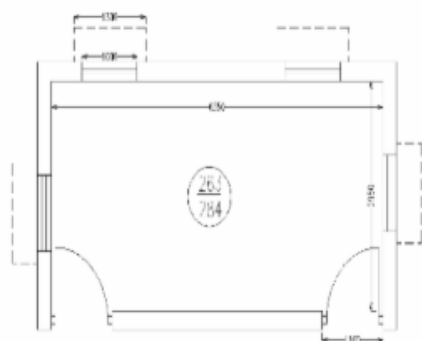

নির্বাচক নিবন্ধন আধিকারিকের স্বাক্ষর

Nazri Naksha

Google Map View

Polling Station Building Front View

Polling Station Front View

Cad View

Key MAP View

1	XTG2237410	নাম : শম্পা ঘোষ পিতার নাম: সাধন ঘোষ বাড়ির নং : N0106 বয়স : 24 লিঙ্গ : মহিলা	ফটো উপলব্ধ	2	XTG2237295	নাম : ভাস্কর ঘোষ পিতার নাম: গোপীনাথ ঘোষ বাড়ির নং : N0107 বয়স : 24 লিঙ্গ : পুরুষ	ফটো উপলব্ধ	3	XTG2237006	নাম : সোনি চ্যাটাঙ্গী পিতার নাম: সীমন্ত চ্যাটাঙ্গী বাড়ির নং : N0044 বয়স : 24 লিঙ্গ : মহিলা	ফটো উপলব্ধ
4	XTG2237121	নাম : বৃন্দা টুডু পিতার নাম: রাজু টুডু বাড়ির নং : N0004 বয়স : 26 লিঙ্গ : মহিলা	ফটো উপলব্ধ	5	XTG2497824	নাম : মঙ্গলী টুডু স্বামীর নাম: বিনয় টুডু বাড়ির নং : নও2 বয়স : 21 লিঙ্গ : মহিলা	ফটো উপলব্ধ	6	KPY2454569	নাম : মানিক মূর্মু পিতার নাম: বুড়ি মূর্মু বাড়ির নং : এন0002 বয়স : 52 লিঙ্গ : পুরুষ	ফটো উপলব্ধ
7	ZHR1502582	নাম : রুবি মূর্মু স্বামীর নাম: মানিক মূর্মু বাড়ির নং : এন0002 বয়স : 37 লিঙ্গ : মহিলা	ফটো উপলব্ধ	8	XTG1991900	নাম : সোনালী টুডু স্বামীর নাম: সুনীল টুডু বাড়ির নং : n0004 বয়স : 34 লিঙ্গ : মহিলা	ফটো উপলব্ধ	9	XTG1703347	নাম : সুনীল টুডু পিতার নাম: নরেন টুডু বাড়ির নং : n0004 বয়স : 36 লিঙ্গ : পুরুষ	ফটো উপলব্ধ
10	WB/41/286/255145	নাম : লাবনী টুডু স্বামীর নাম: নরেন টুডু বাড়ির নং : n0004 বয়স : 53 লিঙ্গ : মহিলা	ফটো উপলব্ধ	11	WB/41/286/255149	নাম : নরেন টুডু পিতার নাম: নিতাই টুডু বাড়ির নং : n0004 বয়স : 61 লিঙ্গ : পুরুষ	ফটো উপলব্ধ	12	KVQ2314326	নাম : সরস্বতী মাড্ডি স্বামীর নাম: লখীরাম মাড্ডি বাড়ির নং : n0002 বয়স : 40 লিঙ্গ : মহিলা	ফটো উপলব্ধ
13	KVQ2314300	নাম : লখীরাম মাড্ডি পিতার নাম: ভক্ত মাড্ডি বাড়ির নং : n0002 বয়স : 41 লিঙ্গ : পুরুষ	ফটো উপলব্ধ	14	KVQ2314334	নাম : অমিতা মাড্ডি স্বামীর নাম: বৃন্দা মাড্ডি বাড়ির নং : n0002 বয়স : 40 লিঙ্গ : মহিলা	ফটো উপলব্ধ	15	KVQ2314318	নাম : বৃন্দা মাড্ডি পিতার নাম: ভক্ত মাড্ডি বাড়ির নং : n0002 বয়স : 42 লিঙ্গ : পুরুষ	ফটো উপলব্ধ
16	WB/41/286/255119	নাম : মালতী টুডু স্বামীর নাম: শিবু টুডু বাড়ির নং : n0002 বয়স : 54 লিঙ্গ : মহিলা	ফটো উপলব্ধ	17	WB/41/286/255351	নাম : সন্ন্যাসী টুডু পিতার নাম: কাল টুডু বাড়ির নং : n0002 বয়স : 61 লিঙ্গ : পুরুষ	ফটো উপলব্ধ	18	XTG2354090	নাম : বিনয় টুডু পিতার নাম: শিবু টুডু বাড়ির নং : এন0002 বয়স : 23 লিঙ্গ : পুরুষ	ফটো উপলব্ধ
19	XTG2237253	নাম : দশরথ টুডু পিতার নাম: সন্ন্যাসী টুডু বাড়ির নং : N0071 বয়স : 26 লিঙ্গ : পুরুষ	ফটো উপলব্ধ	20	XTG2237386	নাম : রাজু টুডু পিতার নাম: নরেন টুডু বাড়ির নং : N0004 বয়স : 25 লিঙ্গ : পুরুষ	ফটো উপলব্ধ	21	XTG2236891	নাম : মানস পাল পিতার নাম: দুর্লভ পাল বাড়ির নং : N0043 বয়স : 24 লিঙ্গ : পুরুষ	ফটো উপলব্ধ
22	XTG2237204	নাম : সুমন্ত বাসকী পিতার নাম: রাবন বাসকী বাড়ির নং : N0096 বয়স : 25 লিঙ্গ : পুরুষ	ফটো উপলব্ধ	23	XTG2237618	নাম : সোমনাথ বাসকী পিতার নাম: নিমাই বাসকী বাড়ির নং : N0096 বয়স : 25 লিঙ্গ : পুরুষ	ফটো উপলব্ধ	24	XTG2236941	নাম : রাখী ভূইয়া স্বামীর নাম: বিপ্লব ভূইয়া বাড়ির নং : N0088 বয়স : 24 লিঙ্গ : মহিলা	ফটো উপলব্ধ
25	XTG2237741	নাম : অমিত ভূইয়া পিতার নাম: মনোরথ ভূইয়া বাড়ির নং : N0088 বয়স : 25 লিঙ্গ : পুরুষ	ফটো উপলব্ধ	26	XTG2047579	নাম : কিরণ ভূইয়া পিতার নাম: সিদ্ধার্থ ভূইয়া বাড়ির নং : এন0083 বয়স : 26 লিঙ্গ : পুরুষ	ফটো উপলব্ধ	27	XTG2237782	নাম : দেবশ্রী ভাগারী স্বামীর নাম: চিন্ময় ভাগারী বাড়ির নং : N0015 বয়স : 25 লিঙ্গ : মহিলা	ফটো উপলব্ধ
28	YEX2156222	নাম : সুমিতা মূর্মু পিতার নাম: বৃন্দা মূর্মু বাড়ির নং : এন0003 বয়স : 24 লিঙ্গ : মহিলা	ফটো উপলব্ধ	29	XTG1889831	নাম : লক্ষ্মী মূর্মু স্বামীর নাম: মনু মূর্মু বাড়ির নং : n0008 বয়স : 28 লিঙ্গ : মহিলা	ফটো উপলব্ধ	30	KVQ2312585	নাম : সুন্দরী মূর্মু স্বামীর নাম: সুকই মূর্মু বাড়ির নং : n0008 বয়স : 50 লিঙ্গ : মহিলা	ফটো উপলব্ধ