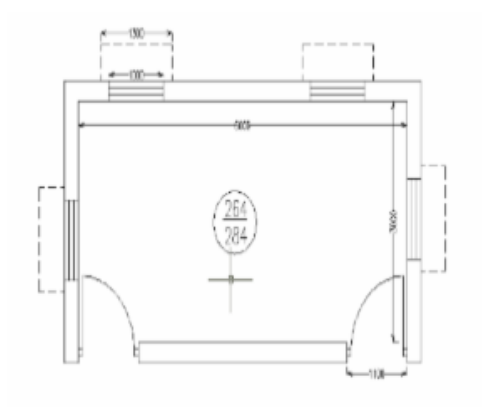

নির্বাচক নিবন্ধন আধিকারিকের স্বাক্ষর

Nazri Naksha

Google Map View

Polling Station Building Front View

Polling Station Front View

Cad View

Key MAP View

1	XTG1419555	নাম : জাহানারা বিবি স্বামীর নাম : জালালউদ্দিন সেখ বাড়ির নং : n0001 বয়স : 45 লিঙ্গ : মহিলা	ফটো উপলব্ধ	2	WB/41/286/258637	নাম : মমতাজ বেগম স্বামীর নাম : মহঃ ইলিয়াস মণ্ডল বাড়ির নং : n0120 বয়স : 71 লিঙ্গ : মহিলা	ফটো উপলব্ধ	3	XTG1117985	নাম : রুপা বাউড়ী স্বামীর নাম : প্রদীপ বাউড়ী বাড়ির নং : n0141 বয়স : 37 লিঙ্গ : মহিলা	ফটো উপলব্ধ
4	XTG1118108	নাম : সেখ আব্দুল আজাদ পিতার নাম : হাতিউর রহমান বাড়ির নং : n0106 বয়স : 38 লিঙ্গ : পুরুষ	ফটো উপলব্ধ	5	XTG1118090	নাম : নাজমির বিবি স্বামীর নাম : সেখ আনসারী আজাদ বাড়ির নং : n0106 বয়স : 38 লিঙ্গ : মহিলা	ফটো উপলব্ধ	6	XTG1703818	নাম : মনোয়ারা বিবি স্বামীর নাম : সেখ মাতউর রহমান বাড়ির নং : n0106 বয়স : 38 লিঙ্গ : মহিলা	ফটো উপলব্ধ
7	XTG1703750	নাম : সেখ আব্দুল হোসেন পিতার নাম : সেখ নূর ইসলাম বাড়ির নং : n0096 বয়স : 38 লিঙ্গ : পুরুষ	ফটো উপলব্ধ	8	WB/41/286/258598	নাম : খাসমুদা বিবি স্বামীর নাম : আনারুল বাড়ির নং : n0096 বয়স : 59 লিঙ্গ : মহিলা	ফটো উপলব্ধ	9	WB/41/286/258496	নাম : সেখ আনারুল পিতার নাম : সুরমান বাড়ির নং : n0096 বয়স : 65 লিঙ্গ : পুরুষ	ফটো উপলব্ধ
10	XTG1500222	নাম : রাজিব বাউড়ী পিতার নাম : অনিল বাউড়ী বাড়ির নং : n0093 বয়স : 32 লিঙ্গ : পুরুষ	ফটো উপলব্ধ	11	KVQ2315133	নাম : রেজিনা বিবি স্বামীর নাম : মহঃ মুস্তাফা বাড়ির নং : n0093 বয়স : 41 লিঙ্গ : মহিলা	ফটো উপলব্ধ	12	XTG1605922	নাম : সেখ মইদুল ইসলাম পিতার নাম : সেখ মনিরুল ইসলাম বাড়ির নং : n0079 বয়স : 31 লিঙ্গ : পুরুষ	ফটো উপলব্ধ
13	WB/41/286/258591	নাম : মারুফা বিবি স্বামীর নাম : মনিরুল ইসলাম বাড়ির নং : n0079 বয়স : 57 লিঙ্গ : মহিলা	ফটো উপলব্ধ	14	WB/41/286/258311	নাম : সেখ মনিরুল ইসলাম পিতার নাম : সোলেমান সেখ বাড়ির নং : n0079 বয়স : 63 লিঙ্গ : পুরুষ	ফটো উপলব্ধ	15	WB/41/286/258452	নাম : সেখ নূর নাসিরউদ্দিন পিতার নাম : ইদ্রিস সেখ বাড়ির নং : n0070 বয়স : 54 লিঙ্গ : পুরুষ	ফটো উপলব্ধ
16	WB/41/286/258647	নাম : নূরসুরা বিবি স্বামীর নাম : সালেক সেখ বাড়ির নং : n0067 বয়স : 53 লিঙ্গ : মহিলা	ফটো উপলব্ধ	17	WB/41/286/258741	নাম : সেখ সালেক পিতার নাম : সাহাজাহান সেখ বাড়ির নং : n0067 বয়স : 59 লিঙ্গ : পুরুষ	ফটো উপলব্ধ	18	WB/41/286/258497	নাম : আনোয়ারা বিবি স্বামীর নাম : সেখ সাহাজাহান বাড়ির নং : n0067 বয়স : 75 লিঙ্গ : মহিলা	ফটো উপলব্ধ
19	KVQ2671709	নাম : আব্দুল বাসিত পিতার নাম : হাফিজ আব্দুল কাদির বাড়ির নং : n0030 বয়স : 37 লিঙ্গ : পুরুষ	ফটো উপলব্ধ	20	KVQ1565134	নাম : সেখ হাসিবউদ্দিন পিতার নাম : আব্দুলকাদের বাড়ির নং : n0030 বয়স : 52 লিঙ্গ : পুরুষ	ফটো উপলব্ধ	21	KVQ1565274	নাম : আসরফা বিবি স্বামীর নাম : আব্দুলকাদের বাড়ির নং : n0030 বয়স : 73 লিঙ্গ : মহিলা	ফটো উপলব্ধ
22	XTG2158590	নাম : তাসপিয়ারা বিবি স্বামীর নাম : মহম্মদ সফিউল্লাহ বাড়ির নং : n0093 বয়স : 69 লিঙ্গ : মহিলা	ফটো উপলব্ধ	23	XTG1419415	নাম : মীর আজহারউদ্দিন পিতার নাম : মীর হাফেজ আলি বাড়ির নং : n0014 বয়স : 36 লিঙ্গ : পুরুষ	ফটো উপলব্ধ	24	KVQ2671717	নাম : আব্দুল ফাত্তাহ পিতার নাম : হাফিজ আব্দুল কাদির বাড়ির নং : n0030 বয়স : 37 লিঙ্গ : পুরুষ	ফটো উপলব্ধ
25	XTG2049054	নাম : সেখ টগর পিতার নাম : সেখ জালালউদ্দিন বাড়ির নং : এন0001 বয়স : 25 লিঙ্গ : পুরুষ	ফটো উপলব্ধ	26	XTG1978766	নাম : সেখ তাজউদ্দিন পিতার নাম : সেখ আলাউদ্দিন বাড়ির নং : n0188 বয়স : 28 লিঙ্গ : পুরুষ	ফটো উপলব্ধ	27	XTG2606911	নাম : সেখ নূরআলি পিতার নাম : আবদুল গফুর বাড়ির নং : n0118 বয়স : 50 লিঙ্গ : পুরুষ	ফটো উপলব্ধ
28	WB/41/286/258542	নাম : নুরেলা বিবি স্বামীর নাম : আব্দুলগফুর বাড়ির নং : n0118 বয়স : 77 লিঙ্গ : মহিলা	ফটো উপলব্ধ	29	WB/41/286/258623	নাম : সেখ আব্দুলগফুর পিতার নাম : সুলতান সেখ বাড়ির নং : n0118 বয়স : 85 লিঙ্গ : পুরুষ	ফটো উপলব্ধ	30	XTG2239788	নাম : মহঃ মহসীন মণ্ডল পিতার নাম : সেখ ইদ্রিশ মন্ডল বাড়ির নং : n0070 বয়স : 54 লিঙ্গ : পুরুষ	ফটো উপলব্ধ