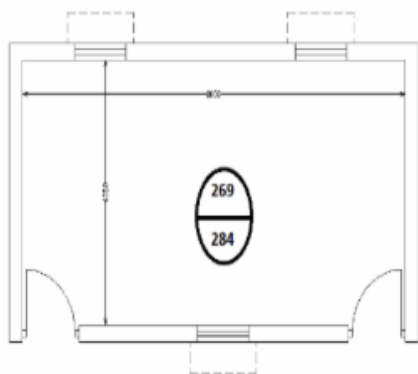

নির্বাচক নিবন্ধন আধিকারিকের স্বাক্ষর

Nazri Naksha

Google Map View

Polling Station Building Front View

Polling Station Front View

Cad View

Key MAP View

1	KVQ2320851	নাম : বিশ্বনাথ ওরাং পিতার নাম: পশুপতি ওরাং বাড়ির নং : n0009 বয়স : 73 লিঙ্গ : পুরুষ	ফটো উপলব্ধ	2	KVQ1600816	নাম : চাঁদমনি ওরাং স্বামীর নাম: বিশ্বনাথ ওরাং বাড়ির নং : n0009 বয়স : 69 লিঙ্গ : মহিলা	ফটো উপলব্ধ	3	KVQ1600691	নাম : সুখেন ওরাং পিতার নাম: বিশ্বনাথ ওরাং বাড়ির নং : n0009 বয়স : 49 লিঙ্গ : পুরুষ	ফটো উপলব্ধ
4	XTG1346691	নাম : লক্ষী কোড়া(ওরাং) স্বামীর নাম: সুখেন ওরাং বাড়ির নং : n0009 বয়স : 41 লিঙ্গ : মহিলা	ফটো উপলব্ধ	5	XTG1346618	নাম : সিদ্ধেশ্বর ওরাং পিতার নাম: বিশ্বনাথ ওরাং বাড়ির নং : n0009 বয়স : 37 লিঙ্গ : পুরুষ	ফটো উপলব্ধ	6	KVQ2320869	নাম : জগন্নাথ ওরাং পিতার নাম: পশুপতি ওরাং বাড়ির নং : n0009 বয়স : 61 লিঙ্গ : পুরুষ	ফটো উপলব্ধ
7	KVQ2320877	নাম : কালীদাসী ওরাং স্বামীর নাম: জগন্নাথ ওরাং বাড়ির নং : n0009 বয়স : 55 লিঙ্গ : মহিলা	ফটো উপলব্ধ	8	XTG1067651	নাম : অনুপ ওরাং পিতার নাম: জগন্নাথ ওরাং বাড়ির নং : n0009 বয়স : 39 লিঙ্গ : পুরুষ	ফটো উপলব্ধ	9	KVQ2320885	নাম : বামাচরণ ওরাং পিতার নাম: জগন্নাথ ওরাং বাড়ির নং : n0009 বয়স : 43 লিঙ্গ : পুরুষ	ফটো উপলব্ধ
10	XTG2165470	নাম : কৌশল্যা সর্দার ওরাং স্বামীর নাম: বামা চরণ ওরাং বাড়ির নং : N0009 বয়স : 26 লিঙ্গ : মহিলা	ফটো উপলব্ধ	11	XTG2493328	নাম : সোমেন ওরাং পিতার নাম: সুখেন ওরাং বাড়ির নং : এন000 বয়স : 21 লিঙ্গ : পুরুষ	ফটো উপলব্ধ	12	XTG1965482	নাম : ঝুমা কোড়া পিতার নাম: অসীম কোড়া বাড়ির নং : n0155 বয়স : 29 লিঙ্গ : মহিলা	ফটো উপলব্ধ
13	KVQ2321081	নাম : শান্তি কোঁড়া পিতার নাম: বীরেন কোঁড়া বাড়ির নং : n0002 বয়স : 41 লিঙ্গ : পুরুষ	ফটো উপলব্ধ	14	XTG1607845	নাম : বর্ষিতা কোঁড়া স্বামীর নাম: ছবিলাল কোঁড়া বাড়ির নং : n0002 বয়স : 35 লিঙ্গ : মহিলা	ফটো উপলব্ধ	15	KVQ2321073	নাম : ছবিলাল কোঁড়া পিতার নাম: বীরেন কোঁড়া বাড়ির নং : n0002 বয়স : 43 লিঙ্গ : পুরুষ	ফটো উপলব্ধ
16	XTG1965367	নাম : বৈজয়ন্তী কোড়া পিতার নাম: মতন কোড়া বাড়ির নং : n0143 বয়স : 27 লিঙ্গ : মহিলা	ফটো উপলব্ধ	17	XTG1776160	নাম : সীমা কোঁড়া স্বামীর নাম: শান্তি কোঁড়া বাড়ির নং : n0002 বয়স : 32 লিঙ্গ : মহিলা	ফটো উপলব্ধ	18	WB/41/286/267214	নাম : গীতা কোড়া স্বামীর নাম: গৌর কোড়া বাড়ির নং : n0003 বয়স : 79 লিঙ্গ : মহিলা	ফটো উপলব্ধ
19	WB/41/286/267414	নাম : দিলীপ কোড়া পিতার নাম: গৌর কোড়া বাড়ির নং : n0003 বয়স : 57 লিঙ্গ : পুরুষ	ফটো উপলব্ধ	20	WB/41/286/267210	নাম : পবিত্র কোড়া স্বামীর নাম: দিলীপ কোড়া বাড়ির নং : n0003 বয়স : 53 লিঙ্গ : মহিলা	ফটো উপলব্ধ	21	WB/41/286/267220	নাম : মনী কোড়া স্বামীর নাম: উত্তম কোড়া বাড়ির নং : n0003 বয়স : 53 লিঙ্গ : মহিলা	ফটো উপলব্ধ
22	XTG1607969	নাম : প্রণ কোঁড়া (ধাক্সর) স্বামীর নাম: মনসা ধাক্সর বাড়ির নং : n0003 বয়স : 35 লিঙ্গ : মহিলা	ফটো উপলব্ধ	23	WB/41/286/267189	নাম : মনসা কোড়া পিতার নাম: জয়দেব কোড়া বাড়ির নং : n0006 বয়স : 51 লিঙ্গ : পুরুষ	ফটো উপলব্ধ	24	WB/41/286/267250	নাম : সুজী কোড়া পিতার নাম: জয়দেব কোড়া বাড়ির নং : n0006 বয়স : 49 লিঙ্গ : পুরুষ	ফটো উপলব্ধ
25	WB/41/286/267326	নাম : ফাগুরাম কোড়া পিতার নাম: শম্ভু কোড়া বাড়ির নং : n0006 বয়স : 56 লিঙ্গ : পুরুষ	ফটো উপলব্ধ	26	WB/41/286/267163	নাম : মিনতী কোড়া স্বামীর নাম: ফাগুরাম কোড়া বাড়ির নং : n0006 বয়স : 51 লিঙ্গ : মহিলা	ফটো উপলব্ধ	27	WB/41/286/267132	নাম : সনাতন কোড়া পিতার নাম: সুরেন কোড়া বাড়ির নং : n0015 বয়স : 50 লিঙ্গ : পুরুষ	ফটো উপলব্ধ
28	KVQ2321107	নাম : আশাই কোড়া পিতার নাম: লক্ষীকান্ত কোড়া বাড়ির নং : n0015 বয়স : 61 লিঙ্গ : পুরুষ	ফটো উপলব্ধ	29	KVQ2321115	নাম : দেবী কোড়া স্বামীর নাম: আশাই কোড়া বাড়ির নং : n0015 বয়স : 56 লিঙ্গ : মহিলা	ফটো উপলব্ধ	30	XTG1068113	নাম : তাপস ধাক্সর পিতার নাম: মঙ্গলা ধাক্সর বাড়ির নং : n0015 বয়স : 37 লিঙ্গ : পুরুষ	ফটো উপলব্ধ