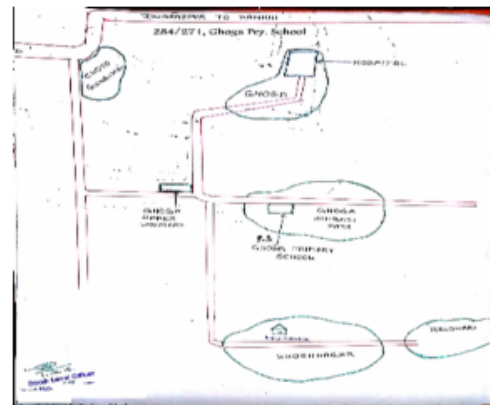

Key MAP View