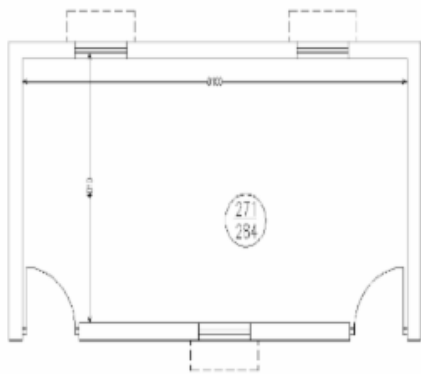

নির্বাচক নিবন্ধন আধিকারিকের স্বাক্ষর

Nazri Naksha

Google Map View

Polling Station Building Front View

Polling Station Front View

Cad View

Key MAP View

1 নাম : মীরারানী হাজরা স্বামীর নাম: গৌসাই হাজরা বাড়ির নং : n0016 বয়স : 56 লিঙ্গ : মহিলা	WB/41/286/273543	ফটো উপলব্ধ	2 নাম : তারারানী হাজরা স্বামীর নাম: শশাঙ্ক হাজরা বাড়ির নং : n0016 বয়স : 51 লিঙ্গ : মহিলা	WB/41/286/273545	ফটো উপলব্ধ	3 নাম : শশাঙ্ক হাজরা পিতার নাম: নটবর হাজরা বাড়ির নং : n0016 বয়স : 53 লিঙ্গ : পুরুষ	WB/41/286/273212	ফটো উপলব্ধ
4 নাম : রুপা হাজরা স্বামীর নাম: গৌসাই হাজরা বাড়ির নং : n0016 বয়স : 36 লিঙ্গ : মহিলা	XTG1421650	ফটো উপলব্ধ	5 নাম : পৌতম হাজরা পিতার নাম: গৌসাই হাজরা বাড়ির নং : n0016 বয়স : 40 লিঙ্গ : পুরুষ	KVQ2326049	ফটো উপলব্ধ	6 নাম : অভিজিৎ হাজরা পিতার নাম: উজ্জ্বল হাজরা বাড়ির নং : এন0016 বয়স : 22 লিঙ্গ : পুরুষ	XTG2424406	ফটো উপলব্ধ
7 নাম : সান্তনা হাজরা স্বামীর নাম: অমিত হাজরা বাড়ির নং : এন0016 বয়স : 22 লিঙ্গ : মহিলা	XTG2430767	ফটো উপলব্ধ	8 নাম : অমিত হাজরা পিতার নাম: শশাঙ্ক হাজরা বাড়ির নং : n0016 বয়স : 26 লিঙ্গ : পুরুষ	XTG2021129	ফটো উপলব্ধ	9 নাম : গৌসাই হাজরা পিতার নাম: নটবর হাজরা বাড়ির নং : n0016 বয়স : 59 লিঙ্গ : পুরুষ	XTG2451565	ফটো উপলব্ধ
10 নাম : লক্ষ্মী ঘোষ স্বামীর নাম: কেশব ঘোষ বাড়ির নং : n0001 বয়স : 21 লিঙ্গ : মহিলা	XTG2501997	ফটো উপলব্ধ	11 নাম : তিথি ঘোষ স্বামীর নাম: সন্দীপ ঘোষ বাড়ির নং : n0158 বয়স : 30 লিঙ্গ : মহিলা	XTG1643055	ফটো উপলব্ধ	12 নাম : ক্ষিতিশচন্দ্র ঘোষ পিতার নাম: ববল্লভ ঘোষ বাড়ির নং : n0002 বয়স : 57 লিঙ্গ : পুরুষ	WB/41/286/273861	ফটো উপলব্ধ
13 নাম : চুমকী ঘোষ স্বামীর নাম: প্রদীপ ঘোষ বাড়ির নং : n0002 বয়স : 36 লিঙ্গ : মহিলা	XTG1501881	ফটো উপলব্ধ	14 নাম : প্রদীপ ঘোষ পিতার নাম: রবি ঘোষ বাড়ির নং : n0002 বয়স : 44 লিঙ্গ : পুরুষ	KVQ2324861	ফটো উপলব্ধ	15 নাম : মালতী ঘোষ স্বামীর নাম: রবি ঘোষ বাড়ির নং : n0002 বয়স : 57 লিঙ্গ : মহিলা	WB/41/286/273441	ফটো উপলব্ধ
16 নাম : রবি ঘোষ পিতার নাম: ববল্লভ ঘোষ বাড়ির নং : n0002 বয়স : 63 লিঙ্গ : পুরুষ	WB/41/286/273755	ফটো উপলব্ধ	17 নাম : নিশীথ কুমার ঘোষ পিতার নাম: সাধন ঘোষ বাড়ির নং : n0001 বয়স : 41 লিঙ্গ : পুরুষ	KVQ2324853	ফটো উপলব্ধ	18 নাম : সাধন ঘোষ পিতার নাম: গোলক ঘোষ বাড়ির নং : n0001 বয়স : 63 লিঙ্গ : পুরুষ	WB/41/286/273851	ফটো উপলব্ধ
19 নাম : কেশব ঘোষ পিতার নাম: দশরথ ঘোষ বাড়ির নং : n0001 বয়স : 46 লিঙ্গ : পুরুষ	KVQ2324846	ফটো উপলব্ধ	20 নাম : বিশক ঘোষ পিতার নাম: দশরথ ঘোষ বাড়ির নং : n0001 বয়স : 51 লিঙ্গ : পুরুষ	XTG1421627	ফটো উপলব্ধ	21 নাম : উজ্জ্বলা ঘোষ স্বামীর নাম: দশরথ ঘোষ বাড়ির নং : n0001 বয়স : 65 লিঙ্গ : মহিলা	WB/41/286/273698	ফটো উপলব্ধ
22 নাম : দশরথ ঘোষ পিতার নাম: ববল্লভ ঘোষ বাড়ির নং : n0001 বয়স : 69 লিঙ্গ : পুরুষ	WB/41/286/273557	ফটো উপলব্ধ	23 নাম : বৈশাখী ঘোষ স্বামীর নাম: বিশক ঘোষ বাড়ির নং : n0001 বয়স : 32 লিঙ্গ : মহিলা	XTG1881879	ফটো উপলব্ধ	24 নাম : ঋতু ঘোষ স্বামীর নাম: সুদীপ ঘোষ বাড়ির নং : এন0135 বয়স : 22 লিঙ্গ : মহিলা	XTG2424489	ফটো উপলব্ধ
25 নাম : পবন দাস পিতার নাম: নিত্য দাস বাড়ির নং : এন0000 বয়স : 41 লিঙ্গ : পুরুষ	KVQ2324952	ফটো উপলব্ধ	26 নাম : উজ্জ্বলা দাস স্বামীর নাম: পবন দাস বাড়ির নং : এন0000 বয়স : 34 লিঙ্গ : মহিলা	XTG1501865	ফটো উপলব্ধ	27 নাম : ঝুন্সু চ্যাটাঙ্কী স্বামীর নাম: সোমনাথ চ্যাটাঙ্কী বাড়ির নং : n0003 বয়স : 39 লিঙ্গ : মহিলা	XTG1705508	ফটো উপলব্ধ
28 নাম : সোমনাথ চ্যাটাঙ্কী পিতার নাম: সুদেব চ্যাটাঙ্কী বাড়ির নং : n0003 বয়স : 50 লিঙ্গ : পুরুষ	KVQ2324929	ফটো উপলব্ধ	29 নাম : জয়ারানী চট্টোপাধ্যায় স্বামীর নাম: সুদেব চট্টোপাধ্যায় বাড়ির নং : n0003 বয়স : 74 লিঙ্গ : মহিলা	WB/41/286/273320	ফটো উপলব্ধ	30 নাম : অশোক চ্যাটাঙ্কী পিতার নাম: সুদেব চ্যাটাঙ্কী বাড়ির নং : n0003 বয়স : 53 লিঙ্গ : পুরুষ	KVQ2324911	ফটো উপলব্ধ