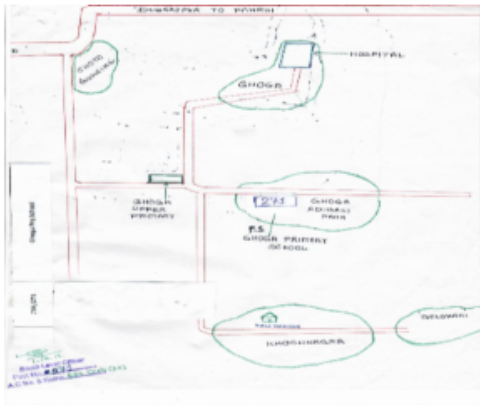

Nazri Naksha