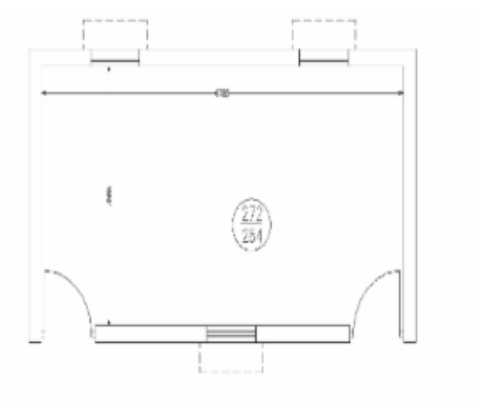

নির্বাচক নিবন্ধন আধিকারিকের স্বাক্ষর

Nazri Naksha

Google Map View

Polling Station Building Front View

Polling Station Front View

Cad View

Key MAP View

1 নাম : বিল্টু আচার্য পিতার নাম: সুজয় গোপাল আচার্য বাড়ির নং : n0001 বয়স : 30 লিঙ্গ : পুরুষ	XTG1705862	ফটো উপলব্ধ	2 নাম : মীরারানী আচার্য স্বামীর নাম: সুজয় আচার্য বাড়ির নং : n0001 বয়স : 58 লিঙ্গ : মহিলা	WB/41/286/273860	ফটো উপলব্ধ	3 নাম : সুজয় আচার্য পিতার নাম: যুগ্মপ্রসাদ আচার্য বাড়ির নং : n0001 বয়স : 65 লিঙ্গ : পুরুষ	WB/41/286/273756	ফটো উপলব্ধ
4 নাম : অধীর আচার্য পিতার নাম: জয়গোপাল আচার্য বাড়ির নং : n0001 বয়স : 53 লিঙ্গ : পুরুষ	WB/41/286/273749	ফটো উপলব্ধ	5 নাম : জয়ন্তী আচার্য স্বামীর নাম: জয়গোপাল আচার্য বাড়ির নং : n0001 বয়স : 74 লিঙ্গ : মহিলা	WB/41/286/273859	ফটো উপলব্ধ	6 নাম : চম্পা আচার্য স্বামীর নাম: অধীর আচার্য বাড়ির নং : n0161 বয়স : 41 লিঙ্গ : মহিলা	XTG1966415	ফটো উপলব্ধ
Q 7 নাম : সাগর হাজারা পিতার নাম: যয়নন হাজারা বাড়ির নং : এন0001 বয়স : 21 লিঙ্গ : পুরুষ	XTG2488054	ফটো উপলব্ধ	8 নাম : বন্দনা আচার্য স্বামীর নাম: অর্ধেন্দু আচার্য বাড়ির নং : n0002 বয়স : 31 লিঙ্গ : মহিলা	XTG1705946	ফটো উপলব্ধ	9 নাম : অর্ধেন্দু আচার্য পিতার নাম: জয়গোপাল আচার্য বাড়ির নং : n0002 বয়স : 44 লিঙ্গ : পুরুষ	KVQ1602952	ফটো উপলব্ধ
10 নাম : মিঠু গঁড়াই স্বামীর নাম: সুভাষ চন্দ্র গঁড়াই বাড়ির নং : n0025 বয়স : 44 লিঙ্গ : মহিলা	KVQ2611036	ফটো উপলব্ধ	11 নাম : শৌভিক গঁড়াই পিতার নাম: সন্তোষ কুমার গঁড়াই বাড়ির নং : N0025 বয়স : 24 লিঙ্গ : পুরুষ	XTG2163004	ফটো উপলব্ধ	12 নাম : অর্পিতা ঘোষ পাল স্বামীর নাম: শ্যামল ঘোষ বাড়ির নং : n0025 বয়স : 28 লিঙ্গ : মহিলা	TWA1766252	ফটো উপলব্ধ
13 নাম : জ্যোতি গঁড়াই স্বামীর নাম: সন্তোষ কুমার গঁড়াই বাড়ির নং : n0025 বয়স : 54 লিঙ্গ : মহিলা	KVQ2323939	ফটো উপলব্ধ	14 নাম : সন্তোষ কুমার গঁড়াই পিতার নাম: ভরত চন্দ্র গঁড়াই বাড়ির নং : n0025 বয়স : 57 লিঙ্গ : পুরুষ	XTG2388379	ফটো উপলব্ধ	15 নাম : সুভাষ চন্দ্র গঁড়াই পিতার নাম: ভরত চন্দ্র গঁড়াই বাড়ির নং : n0025 বয়স : 53 লিঙ্গ : পুরুষ	XTG2388395	ফটো উপলব্ধ
16 নাম : শ্যামল ঘোষ পিতার নাম: রাসবিহারী ঘোষ বাড়ির নং : n0025 বয়স : 41 লিঙ্গ : পুরুষ	KVQ2481497	ফটো উপলব্ধ	17 নাম : সুমন গঁড়াই পিতার নাম: সুভাষ চন্দ্র গঁড়াই বাড়ির নং : এন0025 বয়স : 21 লিঙ্গ : পুরুষ	XTG2487932	ফটো উপলব্ধ	18 নাম : বিদ্যুৎ লোহার পিতার নাম: সদানন্দ কর্মকার বাড়ির নং : n0036 বয়স : 39 লিঙ্গ : পুরুষ	KVQ2481471	ফটো উপলব্ধ
19 নাম : সদানন্দ লোহার পিতার নাম: নিবারন কর্মকার বাড়ির নং : n0036 বয়স : 61 লিঙ্গ : পুরুষ	WB/41/286/273674	ফটো উপলব্ধ	20 নাম : মৌসুমী কর্মকার স্বামীর নাম: রতন কর্মকার বাড়ির নং : n0036 বয়স : 35 লিঙ্গ : মহিলা	XTG1347525	ফটো উপলব্ধ	21 নাম : কাজল লোহার পিতার নাম: সদাই লোহার বাড়ির নং : n0036 বয়স : 30 লিঙ্গ : পুরুষ	XTG1705896	ফটো উপলব্ধ
22 নাম : উজ্জল লোহার পিতার নাম: সদাই লোহার বাড়ির নং : n0036 বয়স : 32 লিঙ্গ : পুরুষ	XTG1502251	ফটো উপলব্ধ	23 নাম : সোনালী কর্মকার স্বামীর নাম: মদন কর্মকার বাড়ির নং : n0036 বয়স : 39 লিঙ্গ : মহিলা	KVQ2481489	ফটো উপলব্ধ	24 নাম : বুবুরানী কর্মকার স্বামীর নাম: সুকুমার কর্মকার বাড়ির নং : n0036 বয়স : 52 লিঙ্গ : মহিলা	WB/41/286/273791	ফটো উপলব্ধ
25 নাম : সুকুমার কর্মকার পিতার নাম: নিবারন কর্মকার বাড়ির নং : n0036 বয়স : 56 লিঙ্গ : পুরুষ	KVQ1603851	ফটো উপলব্ধ	26 নাম : রতন কর্মকার মায়ের নাম: বাদলী কর্মকার বাড়ির নং : n0036 বয়স : 40 লিঙ্গ : পুরুষ	KVQ2481463	ফটো উপলব্ধ	27 নাম : বাদলী কর্মকার স্বামীর নাম: নিবারন কর্মকার বাড়ির নং : n0036 বয়স : 79 লিঙ্গ : মহিলা	WB/41/286/273789	ফটো উপলব্ধ
28 নাম : দীপিকা লোহার স্বামীর নাম: কাজল লোহার বাড়ির নং : এন0036 বয়স : 23 লিঙ্গ : মহিলা	XTG2359156	ফটো উপলব্ধ	29 নাম : সুচিত্রা লোহার স্বামীর নাম: সদানন্দ লোহার বাড়ির নং : n0036 বয়স : 58 লিঙ্গ : মহিলা	XTG2359529	ফটো উপলব্ধ	30 নাম : মদন লোহার পিতার নাম: নিবারন লোহার বাড়ির নং : n0036 বয়স : 46 লিঙ্গ : পুরুষ	KVQ2323889	ফটো উপলব্ধ