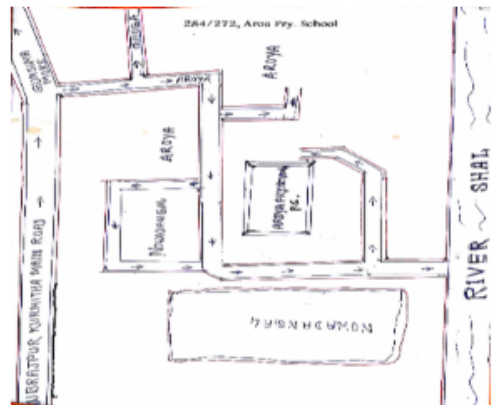

নির্বাচক নিবন্ধন আধিকারিকের স্বাক্ষর

Nazri Naksha

Google Map View

Polling Station Building Front View

Polling Station Front View

Cad View

Key MAP View

1 নাম : বিল্টু আচার্য পিতার নাম: সুজয় গোপাল আচার্য বাড়ির নং : n0001 বয়স : 30 লিঙ্গ : পুরুষ	XTG1705862	ফটো উপলব্ধ	2 নাম : মীরারানী আচার্য স্বামীর নাম: সুজয় আচার্য বাড়ির নং : n0001 বয়স : 58 লিঙ্গ : মহিলা	WB/41/286/273860	ফটো উপলব্ধ	3 নাম : সুজয় আচার্য পিতার নাম: যুগ্মপ্রসাদ আচার্য বাড়ির নং : n0001 বয়স : 65 লিঙ্গ : পুরুষ	WB/41/286/273756	ফটো উপলব্ধ
4 নাম : অধীর আচার্য পিতার নাম: জয়গোপাল আচার্য বাড়ির নং : n0001 বয়স : 53 লিঙ্গ : পুরুষ	WB/41/286/273749	ফটো উপলব্ধ	5 নাম : জয়ন্তী আচার্য স্বামীর নাম: জয়গোপাল আচার্য বাড়ির নং : n0001 বয়স : 74 লিঙ্গ : মহিলা	WB/41/286/273859	ফটো উপলব্ধ	6 নাম : চম্পা আচার্য স্বামীর নাম: অধীর আচার্য বাড়ির নং : n0161 বয়স : 41 লিঙ্গ : মহিলা	XTG1966415	ফটো উপলব্ধ
Q 7 নাম : সাগর হাজারা পিতার নাম: যয়নন হাজারা বাড়ির নং : এন0001 বয়স : 21 লিঙ্গ : পুরুষ	XTG2488054	ফটো উপলব্ধ	8 নাম : বন্দনা আচার্য স্বামীর নাম: অর্ধেন্দু আচার্য বাড়ির নং : n0002 বয়স : 31 লিঙ্গ : মহিলা	XTG1705946	ফটো উপলব্ধ	9 নাম : অর্ধেন্দু আচার্য পিতার নাম: জয়গোপাল আচার্য বাড়ির নং : n0002 বয়স : 44 লিঙ্গ : পুরুষ	KVQ1602952	ফটো উপলব্ধ
10 নাম : মিঠু গঁড়াই স্বামীর নাম: সুভাষ চন্দ্র গঁড়াই বাড়ির নং : n0025 বয়স : 44 লিঙ্গ : মহিলা	KVQ2611036	ফটো উপলব্ধ	11 নাম : শৌভিক গঁড়াই পিতার নাম: সন্তোষ কুমার গঁড়াই বাড়ির নং : N0025 বয়স : 24 লিঙ্গ : পুরুষ	XTG2163004	ফটো উপলব্ধ	12 নাম : অর্পিতা ঘোষ পাল স্বামীর নাম: শ্যামল ঘোষ বাড়ির নং : n0025 বয়স : 28 লিঙ্গ : মহিলা	TWA1766252	ফটো উপলব্ধ
13 নাম : জ্যোতি গঁড়াই স্বামীর নাম: সন্তোষ কুমার গঁড়াই বাড়ির নং : n0025 বয়স : 54 লিঙ্গ : মহিলা	KVQ2323939	ফটো উপলব্ধ	14 নাম : সন্তোষ কুমার গঁড়াই পিতার নাম: ভরত চন্দ্র গঁড়াই বাড়ির নং : n0025 বয়স : 57 লিঙ্গ : পুরুষ	XTG2388379	ফটো উপলব্ধ	15 নাম : সুভাষ চন্দ্র গঁড়াই পিতার নাম: ভরত চন্দ্র গঁড়াই বাড়ির নং : n0025 বয়স : 53 লিঙ্গ : পুরুষ	XTG2388395	ফটো উপলব্ধ
16 নাম : শ্যামল ঘোষ পিতার নাম: রাসবিহারী ঘোষ বাড়ির নং : n0025 বয়স : 41 লিঙ্গ : পুরুষ	KVQ2481497	ফটো উপলব্ধ	17 নাম : সুমন গঁড়াই পিতার নাম: সুভাষ চন্দ্র গঁড়াই বাড়ির নং : এন0025 বয়স : 21 লিঙ্গ : পুরুষ	XTG2487932	ফটো উপলব্ধ	18 নাম : বিদ্যুৎ লোহার পিতার নাম: সদানন্দ কর্মকার বাড়ির নং : n0036 বয়স : 39 লিঙ্গ : পুরুষ	KVQ2481471	ফটো উপলব্ধ
19 নাম : সদানন্দ লোহার পিতার নাম: নিবারন কর্মকার বাড়ির নং : n0036 বয়স : 61 লিঙ্গ : পুরুষ	WB/41/286/273674	ফটো উপলব্ধ	20 নাম : মৌসুমী কর্মকার স্বামীর নাম: রতন কর্মকার বাড়ির নং : n0036 বয়স : 35 লিঙ্গ : মহিলা	XTG1347525	ফটো উপলব্ধ	21 নাম : কাজল লোহার পিতার নাম: সদাই লোহার বাড়ির নং : n0036 বয়স : 30 লিঙ্গ : পুরুষ	XTG1705896	ফটো উপলব্ধ
22 নাম : উজ্জল লোহার পিতার নাম: সদাই লোহার বাড়ির নং : n0036 বয়স : 32 লিঙ্গ : পুরুষ	XTG1502251	ফটো উপলব্ধ	23 নাম : সোনালী কর্মকার স্বামীর নাম: মদন কর্মকার বাড়ির নং : n0036 বয়স : 39 লিঙ্গ : মহিলা	KVQ2481489	ফটো উপলব্ধ	24 নাম : বুবুরানী কর্মকার স্বামীর নাম: সুকুমার কর্মকার বাড়ির নং : n0036 বয়স : 52 লিঙ্গ : মহিলা	WB/41/286/273791	ফটো উপলব্ধ
25 নাম : সুকুমার কর্মকার পিতার নাম: নিবারন কর্মকার বাড়ির নং : n0036 বয়স : 56 লিঙ্গ : পুরুষ	KVQ1603851	ফটো উপলব্ধ	26 নাম : রতন কর্মকার মায়ের নাম: বাদলী কর্মকার বাড়ির নং : n0036 বয়স : 40 লিঙ্গ : পুরুষ	KVQ2481463	ফটো উপলব্ধ	27 নাম : বাদলী কর্মকার স্বামীর নাম: নিবারন কর্মকার বাড়ির নং : n0036 বয়স : 79 লিঙ্গ : মহিলা	WB/41/286/273789	ফটো উপলব্ধ
28 নাম : দীপিকা লোহার স্বামীর নাম: কাজল লোহার বাড়ির নং : এন0036 বয়স : 23 লিঙ্গ : মহিলা	XTG2359156	ফটো উপলব্ধ	29 নাম : সুচিত্রা লোহার স্বামীর নাম: সদানন্দ লোহার বাড়ির নং : n0036 বয়স : 58 লিঙ্গ : মহিলা	XTG2359529	ফটো উপলব্ধ	30 নাম : মদন লোহার পিতার নাম: নিবারন লোহার বাড়ির নং : n0036 বয়স : 46 লিঙ্গ : পুরুষ	KVQ2323889	ফটো উপলব্ধ