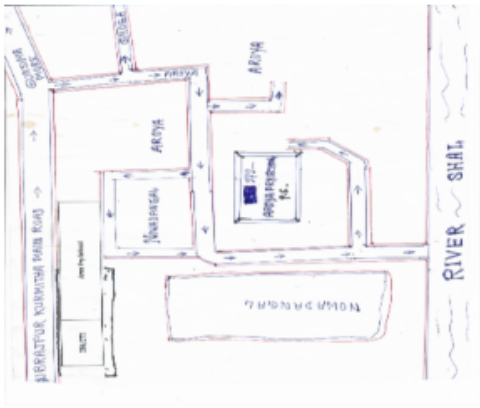

Nazri Naksha