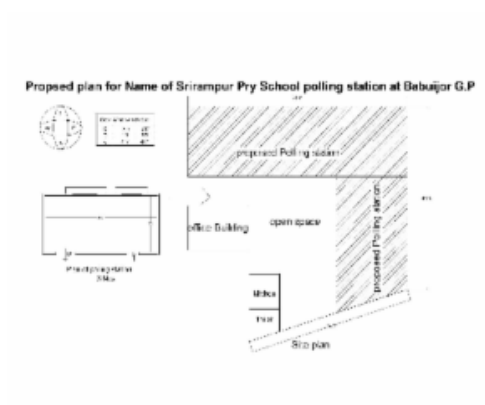

নির্বাচক নিবন্ধন আধিকারিকের স্বাক্ষর

Nazri Naksha

Google Map View

Polling Station Building Front View

Polling Station Front View

Cad View

Key MAP View

1 নাম : আকাই মীর পিতার নাম: সাপাতআলি মীর বাড়ির নং : n0027 বয়স : 51 লিঙ্গ : পুরুষ ফটো উপলব্ধ	WB/42/287/345571	2 নাম : বুলবুলি বিবি স্বামীর নাম: মীর আকাই বাড়ির নং : n0027 বয়স : 49 লিঙ্গ : মহিলা ফটো উপলব্ধ	WB/42/287/345708	3 নাম : মীর সেকিব পিতার নাম: মীর সাপাতআলি বাড়ির নং : n0027 বয়স : 42 লিঙ্গ : পুরুষ ফটো উপলব্ধ	MYB2197325
4 নাম : শুকরুবা বিবি স্বামীর নাম: মীর সেকিব বাড়ির নং : n0027 বয়স : 40 লিঙ্গ : মহিলা ফটো উপলব্ধ	XTG0007336	5 নাম : চামেলী খাতুন স্বামীর নাম: সাইফুর রহমান বাড়ির নং : n0006 বয়স : 51 লিঙ্গ : মহিলা ফটো উপলব্ধ	MYB2199602	6 নাম : রাজা পিতার নাম: বারিক বাড়ির নং : n0159 বয়স : 30 লিঙ্গ : পুরুষ ফটো উপলব্ধ	XTG1611821
7 নাম : চাঁদনিহারা বেগম স্বামীর নাম: বারিক বাড়ির নং : n0159 বয়স : 51 লিঙ্গ : মহিলা ফটো উপলব্ধ	WB/42/287/345106	8 নাম : সেখ বারিক পিতার নাম: অহিদ সেখ বাড়ির নং : n0159 বয়স : 61 লিঙ্গ : পুরুষ ফটো উপলব্ধ	WB/42/287/345498	9 নাম : রাজেন সেখ পিতার নাম: বারিক সেখ বাড়ির নং : এন0159 বয়স : 23 লিঙ্গ : পুরুষ ফটো উপলব্ধ	XTG2572519
10 নাম : খাইরুল্লেশা বিবি স্বামীর নাম: রেজাবউল্লা বাড়ির নং : n0155 বয়স : 78 লিঙ্গ : মহিলা ফটো উপলব্ধ	WB/42/287/345426	11 নাম : সেখ সাবির পিতার নাম: সেখ হাবুল বাড়ির নং : n0149 বয়স : 33 লিঙ্গ : পুরুষ ফটো উপলব্ধ	XTG1348663	12 নাম : সেখ নাজির পিতার নাম: সেখ হাবুল বাড়ির নং : n0149 বয়স : 33 লিঙ্গ : পুরুষ ফটো উপলব্ধ	XTG1348838
13 নাম : আফসার আলি সেখ পিতার নাম: খালেক সেখ বাড়ির নং : n0245 বয়স : 67 লিঙ্গ : পুরুষ ফটো উপলব্ধ	XTG1611953	14 নাম : শুকুর সেখ পিতার নাম: আলকাস সেখ বাড়ির নং : n0092 বয়স : 35 লিঙ্গ : পুরুষ ফটো উপলব্ধ	XTG1239219	15 নাম : রেজিনা বিবি স্বামীর নাম: সাদাম সেখ বাড়ির নং : n0092 বয়স : 32 লিঙ্গ : মহিলা ফটো উপলব্ধ	XTG1511997
16 নাম : সাদাম সেখ পিতার নাম: আলকাস সেখ বাড়ির নং : n0092 বয়স : 36 লিঙ্গ : পুরুষ ফটো উপলব্ধ	XTG1239243	17 নাম : নূর ইসলাম পিতার নাম: সেখ আলকাস বাড়ির নং : n0092 বয়স : 42 লিঙ্গ : পুরুষ ফটো উপলব্ধ	MYB2199669	18 নাম : পাকিজা বিবি স্বামীর নাম: সেখ রিয়াজুল বাড়ির নং : n0092 বয়স : 41 লিঙ্গ : মহিলা ফটো উপলব্ধ	MYB2199685
19 নাম : সেখ রিয়াজুল পিতার নাম: সেখ আলকাস বাড়ির নং : n0092 বয়স : 43 লিঙ্গ : পুরুষ ফটো উপলব্ধ	MYB2199651	20 নাম : মমতা বিবি স্বামীর নাম: চাঁদসুর সেখ বাড়ির নং : n0092 বয়স : 44 লিঙ্গ : মহিলা ফটো উপলব্ধ	MYB2199677	21 নাম : চাঁদসুর সেখ পিতার নাম: আলকাশ সেখ বাড়ির নং : n0092 বয়স : 50 লিঙ্গ : পুরুষ ফটো উপলব্ধ	MYB2396109
22 নাম : সেখ খুরশিদ আলাম পিতার নাম: সেখ মনসুর বাড়ির নং : n0093 বয়স : 29 লিঙ্গ : পুরুষ ফটো উপলব্ধ	XTG1890730	23 নাম : সেরিনা খাতুন (বিবি) স্বামীর নাম: সান্তার সেখ বাড়ির নং : n0239 বয়স : 39 লিঙ্গ : মহিলা ফটো উপলব্ধ	KVQ2654093	24 নাম : মুমেনা বিবি স্বামীর নাম: সেখ সফিজুল বাড়ির নং : n0328 বয়স : 28 লিঙ্গ : মহিলা ফটো উপলব্ধ	XTG1966647
25 নাম : নারগিস খাতুন স্বামীর নাম: মজিবুল খান বাড়ির নং : n0326 বয়স : 29 লিঙ্গ : মহিলা ফটো উপলব্ধ	XTG1966621	26 নাম : রেশমা খাতুন স্বামীর নাম: সেখ মিলন বাড়ির নং : n0325 বয়স : 27 লিঙ্গ : মহিলা ফটো উপলব্ধ	XTG1966613	27 নাম : সাহেবা খাতুন স্বামীর নাম: শুকুর সেখ বাড়ির নং : বয়স : 37 লিঙ্গ : মহিলা ফটো উপলব্ধ	XTG1780600
28 নাম : ফরজুউদ্দীন খাঁ পিতার নাম: আশিক খাঁ বাড়ির নং : n0080 বয়স : 38 লিঙ্গ : পুরুষ ফটো উপলব্ধ	XTG1882570	29 নাম : নুরুল হুদা খান পিতার নাম: কুদরত খান বাড়ির নং : n0080 বয়স : 30 লিঙ্গ : পুরুষ ফটো উপলব্ধ	XTG1780923	30 নাম : বেনাজীর ইসলাম স্বামীর নাম: সৈয়দ নুরুল ইসলাম বাড়ির নং : n0006 বয়স : 40 লিঙ্গ : মহিলা ফটো উপলব্ধ	XTG1780857