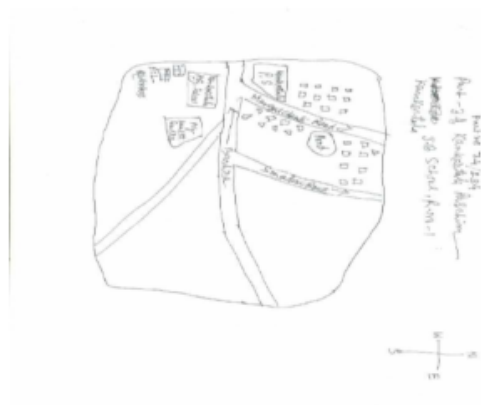

নির্বাচক নিবন্ধন আধিকারিকের স্বাক্ষর

Nazri Naksha

Google Map View

Polling Station Building Front View

Polling Station Front View

Cad View

Key MAP View

বিধানসভা নির্বাচনকেন্দ্রের নং, নাম : 284-দুবরাজপুর
ভাগ নং, নাম : 1-গ্রাম-কাঁকড়তলা(পশ্চিম)(অংশ)