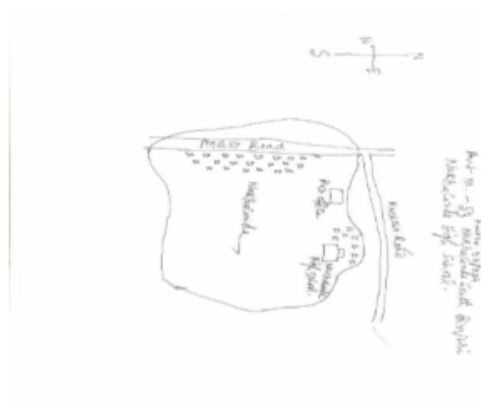

নির্বাচক নিবন্ধন আধিকারিকের স্বাক্ষর

Nazri Naksha

Google Map View

Polling Station Building Front View

Polling Station Front View

Cad View

Key MAP View

বিধানসভা নির্বাচনকেন্দ্রের নং, নাম : 284-দুবরাজপুর  
ভাগ নং, নাম : 1-গ্রাম-নাকড়াকোন্দা(দক্ষিণ)(অংশ)