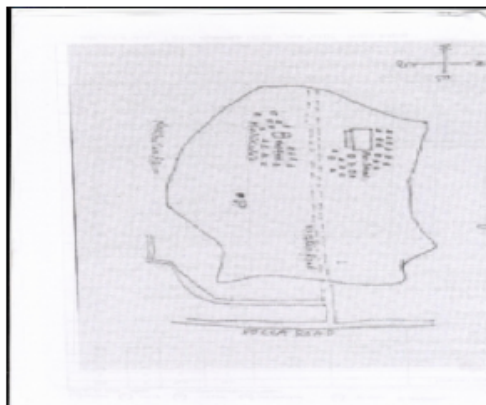

Nazri Naksha