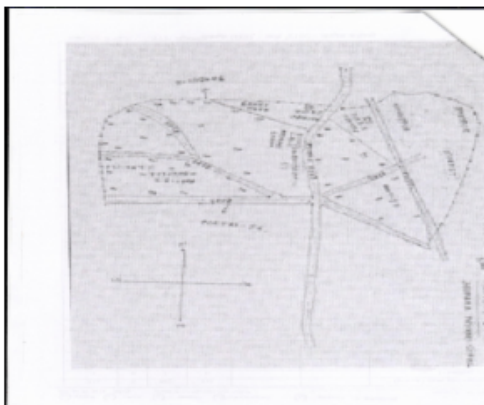

নির্বাচক নিবন্ধন আধিকারিকের স্বাক্ষর

Nazri Naksha

Google Map View

Polling Station Building Front View

Polling Station Front View

Cad View

Key MAP View

1 নাম : পারমিনা বিবি স্বামীর নাম: আব্দুর রহমান বাড়ির নং : n0134 বয়স : 34 লিঙ্গ : মহিলা	XTG1533942 ফটো উপলব্ধ	2 নাম : আফলাতুন্নেসা বিবি স্বামীর নাম: সেরাজুল সেখ বাড়ির নং : n0028 বয়স : 45 লিঙ্গ : মহিলা	XTG1803691 ফটো উপলব্ধ	3 নাম : রেসমিনা বিবি স্বামীর নাম: আব্বাস উদ্দিন সেখ বাড়ির নং : n0028 বয়স : 33 লিঙ্গ : মহিলা	XTG1803642 ফটো উপলব্ধ
4 নাম : সেরিনা বেগম স্বামীর নাম: মাহঃ আবুসালেক বাড়ির নং : n0006 বয়স : 76 লিঙ্গ : মহিলা	WB/42/287/333198 ফটো উপলব্ধ	5 নাম : মহঃ সাইফুলআলম পিতার নাম: মাহঃ আবুসালেক বাড়ির নং : n0006 বয়স : 54 লিঙ্গ : পুরুষ	WB/42/287/333180 ফটো উপলব্ধ	6 নাম : সামসুলআলম মহঃ পিতার নাম: আবুসালেক মহঃ বাড়ির নং : n0006 বয়স : 51 লিঙ্গ : পুরুষ	WB/42/287/333040 ফটো উপলব্ধ
7 নাম : আসমা বিবি স্বামীর নাম: সাইফুল বাড়ির নং : n0006 বয়স : 46 লিঙ্গ : মহিলা	MYB1239482 ফটো উপলব্ধ	8 নাম : রেহানা বিবি স্বামীর নাম: সামিউল আলম বাড়ির নং : n0006 বয়স : 35 লিঙ্গ : মহিলা	XTG1265222 ফটো উপলব্ধ	9 নাম : সেখ আবুল হোসেন পিতার নাম: সেখ মুর্শিদ খাদিম বাড়ির নং : n0119 বয়স : 38 লিঙ্গ : পুরুষ	XTG1728484 ফটো উপলব্ধ
10 নাম : সিতাবুল সেখ পিতার নাম: আবু সেখ বাড়ির নং : n0119 বয়স : 37 লিঙ্গ : পুরুষ	XTG1533967 ফটো উপলব্ধ	11 নাম : জাকেরা বিবি স্বামীর নাম: সাত্তার সেখ বাড়ির নং : n0119 বয়স : 37 লিঙ্গ : মহিলা	XTG1533975 ফটো উপলব্ধ	12 নাম : ফতেমা খাতুন স্বামীর নাম: মুর্শিদ বাড়ির নং : n0119 বয়স : 51 লিঙ্গ : মহিলা	WB/42/287/333190 ফটো উপলব্ধ
13 নাম : মেহেরুন্নেসা বিবি স্বামীর নাম: কবীর সেখ বাড়ির নং : 310 বয়স : 38 লিঙ্গ : মহিলা	MYB2507549 ফটো উপলব্ধ	14 নাম : কবীরহোসেন সেখ পিতার নাম: রফিক সেখ বাড়ির নং : n0118 বয়স : 59 লিঙ্গ : পুরুষ	WB/42/287/333037 ফটো উপলব্ধ	15 নাম : মতলিবা বিবি স্বামীর নাম: সামসুদ্দিন সেখ বাড়ির নং : n0118 বয়স : 61 লিঙ্গ : মহিলা	MYB0624148 ফটো উপলব্ধ
16 নাম : মাহিরুদ্দিন পিতার নাম: মুক্তার বাড়ির নং : n0110 বয়স : 30 লিঙ্গ : পুরুষ	XTG1632355 ফটো উপলব্ধ	17 নাম : আপত্তা বিবি স্বামীর নাম: মুক্তার বাড়ির নং : n0110 বয়স : 62 লিঙ্গ : মহিলা	WB/42/287/333417 ফটো উপলব্ধ	18 নাম : সেখ মুক্তার পিতার নাম: সেখ নজরুল বাড়ির নং : n0110 বয়স : 63 লিঙ্গ : পুরুষ	XTG1264969 ফটো উপলব্ধ
19 নাম : হাসনাহাছা বিবি স্বামীর নাম: কুদরত সেখ বাড়ির নং : n0109 বয়স : 38 লিঙ্গ : মহিলা	MYB2507473 ফটো উপলব্ধ	20 নাম : সুবরাত সেখ পিতার নাম: গনি সেখ বাড়ির নং : n0109 বয়স : 57 লিঙ্গ : পুরুষ	WB/42/287/333361 ফটো উপলব্ধ	21 নাম : সাহিদা বিবি স্বামীর নাম: ইমামুল সেখ বাড়ির নং : n0021 বয়স : 39 লিঙ্গ : মহিলা	MYB2456937 ফটো উপলব্ধ
22 নাম : সেখ ইব্রাহিম পিতার নাম: আকবর সেখ বাড়ির নং : n0021 বয়স : 54 লিঙ্গ : পুরুষ	XTG2662914 ফটো উপলব্ধ	23 নাম : আসলিমা বিবি স্বামীর নাম: জিয়াউল হক বাড়ির নং : n0021 বয়স : 31 লিঙ্গ : মহিলা	XTG1632694 ফটো উপলব্ধ	24 নাম : সয়েবা বিবি স্বামীর নাম: আকবর বাড়ির নং : n0021 বয়স : 81 লিঙ্গ : মহিলা	WB/42/287/333042 ফটো উপলব্ধ
25 নাম : মহঃ এবাদুল্লাহ পিতার নাম: মহঃ ইয়াসিম বাড়ির নং : n0017 বয়স : 32 লিঙ্গ : পুরুষ	XTG1533652 ফটো উপলব্ধ	26 নাম : মহম্মদ হাসান পিতার নাম: ইয়াসিন সেখ বাড়ির নং : n0017 বয়স : 36 লিঙ্গ : পুরুষ	XTG1441492 ফটো উপলব্ধ	27 নাম : বুরহান সেখ পিতার নাম: নুরমহম্মদ সেখ বাড়ির নং : n0015 বয়স : 53 লিঙ্গ : পুরুষ	WB/42/287/333318 ফটো উপলব্ধ
28 নাম : মহম্মদ হোসেন পিতার নাম: সেখ মুনসুর বাড়ির নং : n0013 বয়স : 38 লিঙ্গ : পুরুষ	XTG0239632 ফটো উপলব্ধ	29 নাম : মোবারক হোসেন পিতার নাম: সেখ মুনসুর বাড়ির নং : n0013 বয়স : 41 লিঙ্গ : পুরুষ	XTG0239624 ফটো উপলব্ধ	30 নাম : মৌরিয়াম বিবি স্বামীর নাম: সাত্তার সেখ বাড়ির নং : n0144 বয়স : 69 লিঙ্গ : মহিলা	WB/42/287/333095 ফটো উপলব্ধ