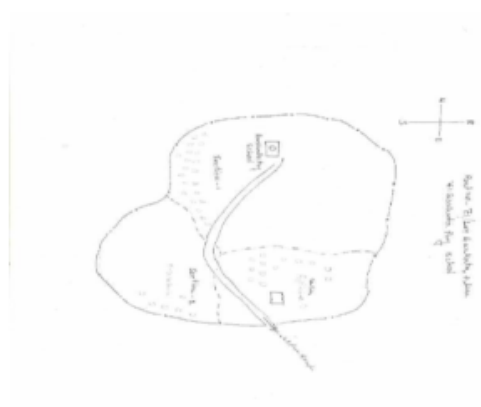

নির্বাচক নিবন্ধন আধিকারিকের স্বাক্ষর

Nazri Naksha

Google Map View

Polling Station Building Front View

Polling Station Front View

Cad View

Key MAP View

1	XTG1637370	নাম : প্রতিমা বাপ্দী স্বামীর নাম: রবিলাল বাপ্দী বাড়ির নং : n0119 বয়স : 33 লিঙ্গ : মহিলা	ফটো উপলব্ধ	2	XTG1270099	নাম : রবিলাল বাপ্দী পিতার নাম: সূর্যকান্ত বাপ্দী বাড়ির নং : n0119 বয়স : 37 লিঙ্গ : পুরুষ	ফটো উপলব্ধ	3	MYB2449056	নাম : সুকুমার বাপ্দী পিতার নাম: সূর্য বাপ্দী বাড়ির নং : n0119 বয়স : 40 লিঙ্গ : পুরুষ	ফটো উপলব্ধ
4	XTG1968700	নাম : নবনী ধর কর্মকার পিতার নাম: গোপাল চন্দ্র কর্মকার বাড়ির নং : n0193 বয়স : 71 লিঙ্গ : পুরুষ	ফটো উপলব্ধ	5	XTG1968718	নাম : চায়না কর্মকার স্বামীর নাম: নবনী ধর কর্মকার বাড়ির নং : n0194 বয়স : 67 লিঙ্গ : মহিলা	ফটো উপলব্ধ	6	WB/42/287/240230	নাম : হেনা গুই স্বামীর নাম: নিমাই গুই বাড়ির নং : n0049 বয়স : 73 লিঙ্গ : মহিলা	ফটো উপলব্ধ
7	MYB2498202	নাম : কৃষ্ণা গুই মায়ের নাম: আনন্দ গুই বাড়ির নং : 121 বয়স : 48 লিঙ্গ : মহিলা	ফটো উপলব্ধ	8	WB/42/287/240774	নাম : বুলু গড়াই স্বামীর নাম: বিধান গড়াই বাড়ির নং : n0051 বয়স : 48 লিঙ্গ : মহিলা	ফটো উপলব্ধ	9	XTG1365964	নাম : বিধান গঁরাই পিতার নাম: বিনয় গঁরাই বাড়ির নং : n0051 বয়স : 51 লিঙ্গ : পুরুষ	ফটো উপলব্ধ
10	XTG1809474	নাম : রাজু গঁরাই পিতার নাম: বিধান গঁরাই বাড়ির নং : n0051 বয়স : 28 লিঙ্গ : পুরুষ	ফটো উপলব্ধ	11	XTG2076917	নাম : রাজু দত্ত পিতার নাম: গোরাচাঁদ দত্ত বাড়ির নং : এন0001 বয়স : 25 লিঙ্গ : পুরুষ	ফটো উপলব্ধ	12	MYB2151660	নাম : মমতা গঁরাই স্বামীর নাম: বিজয় গঁরাই বাড়ির নং : n0051 বয়স : 53 লিঙ্গ : মহিলা	ফটো উপলব্ধ
13	WB/42/287/240603	নাম : বিজয় গঁরাই পিতার নাম: বিনয় গঁরাই বাড়ির নং : n0051 বয়স : 56 লিঙ্গ : পুরুষ	ফটো উপলব্ধ	14	WB/42/287/240353	নাম : সুখী গঁরাই স্বামীর নাম: বিনয় গঁরাই বাড়ির নং : n0051 বয়স : 81 লিঙ্গ : মহিলা	ফটো উপলব্ধ	15	XTG1538644	নাম : মালবিকা গঁরাই স্বামীর নাম: কিরিত গঁরাই বাড়ির নং : n0003 বয়স : 41 লিঙ্গ : মহিলা	ফটো উপলব্ধ
16	MYB2151652	নাম : কিরিত গড়াই পিতার নাম: শ্যামাপদ গড়াই বাড়ির নং : n0003 বয়স : 44 লিঙ্গ : পুরুষ	ফটো উপলব্ধ	17	XTG1366137	নাম : মনিকা গঁরাই স্বামীর নাম: দেবশীষ গঁরাই বাড়ির নং : n0003 বয়স : 34 লিঙ্গ : মহিলা	ফটো উপলব্ধ	18	MYB2153062	নাম : দেবশীষ গঁরাই পিতার নাম: বিমান গঁরাই বাড়ির নং : n0003 বয়স : 39 লিঙ্গ : পুরুষ	ফটো উপলব্ধ
19	WB/42/287/240167	নাম : পবিতা গঁরাই স্বামীর নাম: বিমান গঁরাই বাড়ির নং : n0003 বয়স : 61 লিঙ্গ : মহিলা	ফটো উপলব্ধ	20	XTG1708445	নাম : বিমানচন্দ্র গড়াই পিতার নাম: বিষ্ণুপদ গড়াই বাড়ির নং : n0003 বয়স : 71 লিঙ্গ : পুরুষ	ফটো উপলব্ধ	21	WB/42/287/240288	নাম : শ্যামাপদ গঁরাই পিতার নাম: বিষ্ণুপদ গঁরাই বাড়ির নং : n0003 বয়স : 71 লিঙ্গ : পুরুষ	ফটো উপলব্ধ
22	WB/42/287/240202	নাম : রেনুকা গঁরাই স্বামীর নাম: শরৎ গঁরাই বাড়ির নং : n0001 বয়স : 61 লিঙ্গ : মহিলা	ফটো উপলব্ধ	23	MYB2384626	নাম : সবিতা ঘোষ পিতার নাম: সুকুমার ঘোষ বাড়ির নং : n0044 বয়স : 51 লিঙ্গ : মহিলা	ফটো উপলব্ধ	24	WB/42/287/240699	নাম : শিবপ্রসাদ ঘোষ পিতার নাম: কমলাকান্ত ঘোষ বাড়ির নং : n0052 বয়স : 69 লিঙ্গ : পুরুষ	ফটো উপলব্ধ
25	WB/42/287/240653	নাম : আরতি ঘোষ স্বামীর নাম: শিবপ্রসাদ ঘোষ বাড়ির নং : n0052 বয়স : 61 লিঙ্গ : মহিলা	ফটো উপলব্ধ	26	MYB1309434	নাম : করুণা ঘোষ পিতার নাম: নিমাই ঘোষ বাড়ির নং : n0053 বয়স : 50 লিঙ্গ : পুরুষ	ফটো উপলব্ধ	27	MYB2151736	নাম : অর্পনা ঘোষ স্বামীর নাম: করুণা ঘোষ বাড়ির নং : n0053 বয়স : 47 লিঙ্গ : মহিলা	ফটো উপলব্ধ
28	WB/42/287/240514	নাম : কানাই ঘোষ পিতার নাম: বাসুদেব ঘোষ বাড়ির নং : n0054 বয়স : 61 লিঙ্গ : পুরুষ	ফটো উপলব্ধ	29	MYB1279512	নাম : নিলিমা ঘোষ স্বামীর নাম: কানাই ঘোষ বাড়ির নং : n0054 বয়স : 47 লিঙ্গ : মহিলা	ফটো উপলব্ধ	30	WB/42/287/240537	নাম : মনিকা ঘোষ স্বামীর নাম: দুলাল ঘোষ বাড়ির নং : n0054 বয়স : 63 লিঙ্গ : মহিলা	ফটো উপলব্ধ