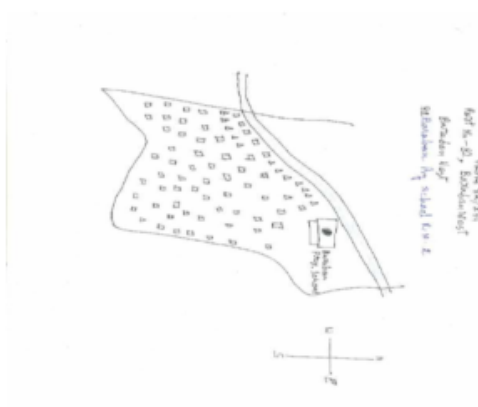

নির্বাচক নিবন্ধন আধিকারিকের স্বাক্ষর

Nazri Naksha

Google Map View

Polling Station Building Front View

Polling Station Front View

Cad View

Key MAP View

1 নাম : সঙ্গীতা গড়াই স্বামীর নাম: মনোজ গড়াই বাড়ির নং : n00121 বয়স : 26 লিঙ্গ : মহিলা	XTG2166098 ফটো উপলব্ধ	2 নাম : দেবশীষ গড়াই পিতার নাম: রবীন্দ্রনাথ গড়াই বাড়ির নং : n0263 বয়স : 27 লিঙ্গ : পুরুষ	XTG1969351 ফটো উপলব্ধ	3 নাম : বিশ্বজিৎ গড়াই পিতার নাম: চণ্ডী গড়াই বাড়ির নং : n0232 বয়স : 28 লিঙ্গ : পুরুষ	XTG1912419 ফটো উপলব্ধ
4 নাম : সুমিত্রা গড়াই পিতার নাম: আনন্দ গড়াই বাড়ির নং : 001 বয়স : 33 লিঙ্গ : মহিলা	XTG1688597 ফটো উপলব্ধ	5 নাম : যমুনা গড়াই স্বামীর নাম: দয়াময় গড়াই বাড়ির নং : এন0102 বয়স : 25 লিঙ্গ : মহিলা	XTG2412088 ফটো উপলব্ধ	6 নাম : লোকনাথ গাঁরাই পিতার নাম: শান্তিপদ গাঁরাই বাড়ির নং : এন0102 বয়স : 23 লিঙ্গ : পুরুষ	XTG2412112 ফটো উপলব্ধ
7 নাম : চিরঞ্জীত গরাই পিতার নাম: দুঃখহরন গরাই বাড়ির নং : n0283 বয়স : 26 লিঙ্গ : পুরুষ	XTG2009488 ফটো উপলব্ধ	8 নাম : মেঘনাথ গরাই পিতার নাম: পবিত্র গরাই বাড়ির নং : n0284 বয়স : 27 লিঙ্গ : পুরুষ	XTG2009496 ফটো উপলব্ধ	9 নাম : সাগর গাঁরাই পিতার নাম: রবীন্দ্রনাথ গাঁরাই বাড়ির নং : এন0024 বয়স : 23 লিঙ্গ : পুরুষ	XTG2316750 ফটো উপলব্ধ
10 নাম : রবীন্দ্রনাথ গরাই পিতার নাম: গোলাম গড়াই বাড়ির নং : n0024 বয়স : 46 লিঙ্গ : পুরুষ	MYB1231257 ফটো উপলব্ধ	11 নাম : রীনা গড়াই স্বামীর নাম: রবীন্দ্রনাথ গড়াই বাড়ির নং : n0024 বয়স : 43 লিঙ্গ : মহিলা	XTG1639814 ফটো উপলব্ধ	12 নাম : টিংকু গরাই স্বামীর নাম: বাপ্পা গরাই বাড়ির নং : n0237 বয়স : 28 লিঙ্গ : মহিলা	XTG1912468 ফটো উপলব্ধ
13 নাম : কৃষ্ণ গরাই পিতার নাম: ফনি গরাই বাড়ির নং : n0238 বয়স : 28 লিঙ্গ : পুরুষ	XTG1912476 ফটো উপলব্ধ	14 নাম : প্রনব গরাই পিতার নাম: বুধন গরাই বাড়ির নং : n0229 বয়স : 27 লিঙ্গ : পুরুষ	XTG1912385 ফটো উপলব্ধ	15 নাম : কল্যাণ গরাই পিতার নাম: সন্তোষ গরাই বাড়ির নং : n0230 বয়স : 28 লিঙ্গ : পুরুষ	XTG1912393 ফটো উপলব্ধ
16 নাম : সমর গরাই পিতার নাম: সদানন্দ গরাই বাড়ির নং : n0026 বয়স : 28 লিঙ্গ : পুরুষ	XTG1813708 ফটো উপলব্ধ	17 নাম : শিখা গরাই স্বামীর নাম: উজ্জল গরাই বাড়ির নং : n0006 বয়স : 28 লিঙ্গ : মহিলা	XTG1813724 ফটো উপলব্ধ	18 নাম : টিংকু গরাই স্বামীর নাম: আনন্দ গরাই বাড়ির নং : n0034 বয়স : 32 লিঙ্গ : মহিলা	XTG1733419 ফটো উপলব্ধ
19 নাম : আনন্দ গরাই পিতার নাম: ননী গোপাল গরাই বাড়ির নং : n0034 বয়স : 36 লিঙ্গ : পুরুষ	XTG1273812 ফটো উপলব্ধ	20 নাম : সূচিত্রা গরাই পিতার নাম: কাজল গরাই বাড়ির নং : এন0006 বয়স : 21 লিঙ্গ : মহিলা	XTG2481612 ফটো উপলব্ধ	21 নাম : ফণিভূষণ গরাই পিতার নাম: নারায়ণ গরাই বাড়ির নং : n0031 বয়স : 52 লিঙ্গ : পুরুষ	XTG2454411 ফটো উপলব্ধ
22 নাম : বিশ্বজিৎ গরাই পিতার নাম: মিলন গরাই বাড়ির নং : এন0022 বয়স : 22 লিঙ্গ : পুরুষ	XTG2412369 ফটো উপলব্ধ	23 নাম : রিক্ত গরাই স্বামীর নাম: পলাশ গরাই বাড়ির নং : এন0004 বয়স : 24 লিঙ্গ : মহিলা	XTG2412682 ফটো উপলব্ধ	24 নাম : সপ্না গরাই স্বামীর নাম: রবীন্দ্রনাথ গরাই বাড়ির নং : এন0007 বয়স : 23 লিঙ্গ : মহিলা	XTG2412716 ফটো উপলব্ধ
25 নাম : রাহুল গরাই পিতার নাম: ধনপতি গরাই বাড়ির নং : এন0031 বয়স : 23 লিঙ্গ : পুরুষ	XTG2317097 ফটো উপলব্ধ	26 নাম : পিন্টু গরাই পিতার নাম: বুধন গরাই বাড়ির নং : এন0034 বয়স : 23 লিঙ্গ : পুরুষ	XTG2317139 ফটো উপলব্ধ	27 নাম : প্রসেনদীপ গরাই পিতার নাম: চণ্ডী গরাই বাড়ির নং : এন0120 বয়স : 22 লিঙ্গ : পুরুষ	XTG2412179 ফটো উপলব্ধ
28 নাম : শ্রাবনী বাউরী পিতার নাম: মানিক বাউরী বাড়ির নং : n0028 বয়স : 29 লিঙ্গ : মহিলা	XTG1738491 ফটো উপলব্ধ	29 নাম : মনোজ গড়াই পিতার নাম: ধীরেন্দ্র নাথ গড়াই বাড়ির নং : n0016 বয়স : 38 লিঙ্গ : পুরুষ	MYB2336824 ফটো উপলব্ধ	30 নাম : বুলবুল গরাই স্বামীর নাম: রবীন্দ্রনাথ গরাই বাড়ির নং : n0009 বয়স : 42 লিঙ্গ : মহিলা	MYB2386985 ফটো উপলব্ধ